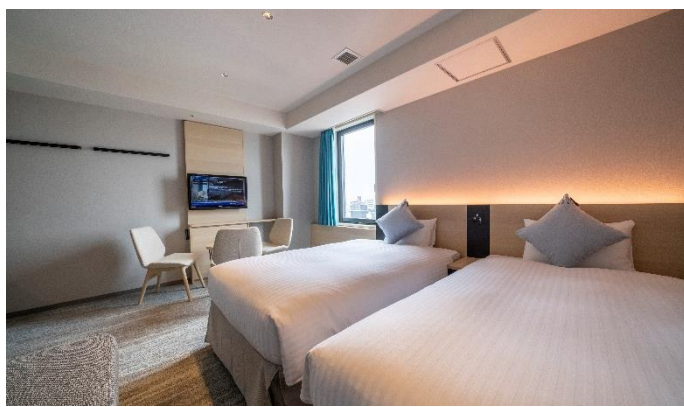

ビジネスやレジャーを目的とする長期滞在の方向けに、コインランドリー（3台/有料）を完備しています。

▽客室

福岡県小石原焼きの茶器などを備えたナチュラルな装いの客室は全263室。その落ち着いた空間は、都会にいることを忘れさせゆっくりとお寛ぎいただけます。また全客室の8割がベッド幅W1,400mm～W1,600mmのごゆっくり寛げるダブルルームとなっています。

スタンダードダブル

スーペリアツイン

| ルームタイプ | 室数 | 広さ | 最大収容人数 | ベッドサイズ |
|---------------|------|---------------------|--------|-----------------------|
| スタンダードダブルルーム | 165室 | 14 m ² | 2 | W1,400 mm x D1,950 mm |
| スタンダードクイーンルーム | 44室 | 14.5 m ² | 2 | W1,600 mm x D1,950 mm |
| コーナーダブルルーム | 22室 | 18 m ² | 2 | W1,400 mm x D1,950 mm |
| スタンダードツインルーム | 21室 | 19 m ² | 3 | W1,000 mm x D1,950 mm |
| スーペリアツインルーム | 9室 | 23 m ² | 4 | W1,100 mm x D1,950 mm |
| エクスプレススイート | 1室 | 50 m ² | 4 | W1,300 mm x D1,950 mm |
| ユニバーサルルーム | 1室 | 19 m ² | 2 | W1,400 mm x D1,950 mm |