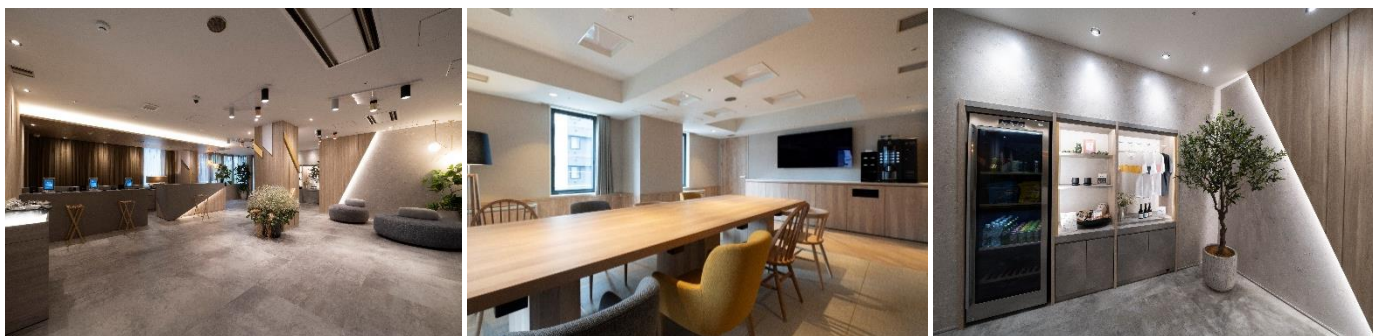

「ホテル オリエンタル エクスプレス 福岡天神」がある天神は、百貨店や商業施設が集積した繁華街であると同時にオフィスビルが立ち並ぶ福岡市の商業、経済の中心拠点です。

また、2024年に向けて大型商業施設やオフィスビルの新規建築、道路整備を含めた大規模都市計画「天神ビッグバン」が進行しており、天神地区を含む福岡市はアジアだけでなく世界各国から多くの来街者が訪れる拠点となります。

■施設概要

▽ロビーフロア・ラウンジ

木のぬくもりを感じる1階ロビーには、客室数の263にちなんだミニショップスペース「天神 263 STYLE」を設け、福岡の思い出として小石原焼や博多織をあしらったオリジナルTシャツなどをお買い求めいただけます。

また、お客様に快適にご滞在いただけるよう、3階フロアには宿泊者様専用のラウンジをご用意。グループホテル「オリエンタルホテル福岡 博多ステーション」のオリジナルコーヒーを自由にお飲みいただけます。ワークスペースをはじめ、大型モニターによるLIVEやスポーツ観戦など、幅広い用途でご活用ください。

ビジネスやレジャーを目的とする長期滞在の方向けに、コインランドリー（3台/有料）を完備しています。

▽客室

福岡県小石原焼きの茶器などを備えたナチュラルな装いの客室は全263室。その落ち着いた空間は、都会にいることを忘れさせゆっくりとお寛ぎいただけます。また全客室の8割がベッド幅W1,400mm～W1,600mmのごゆっくり寛げるダブルルームとなっています。

スタンダードダブル

スーペリアツイン

| ルームタイプ | 室数 | 広さ | 最大収容人数 | ベッドサイズ |
|---------------|------|---------------------|--------|-----------------------|
| スタンダードダブルルーム | 165室 | 14 m ² | 2 | W1,400 mm x D1,950 mm |
| スタンダードクイーンルーム | 44室 | 14.5 m ² | 2 | W1,600 mm x D1,950 mm |
| コーナーダブルルーム | 22室 | 18 m ² | 2 | W1,400 mm x D1,950 mm |
| スタンダードツインルーム | 21室 | 19 m ² | 3 | W1,000 mm x D1,950 mm |
| スーペリアツインルーム | 9室 | 23 m ² | 4 | W1,100 mm x D1,950 mm |
| エクスプレススイート | 1室 | 50 m ² | 4 | W1,300 mm x D1,950 mm |
| ユニバーサルルーム | 1室 | 19 m ² | 2 | W1,400 mm x D1,950 mm |