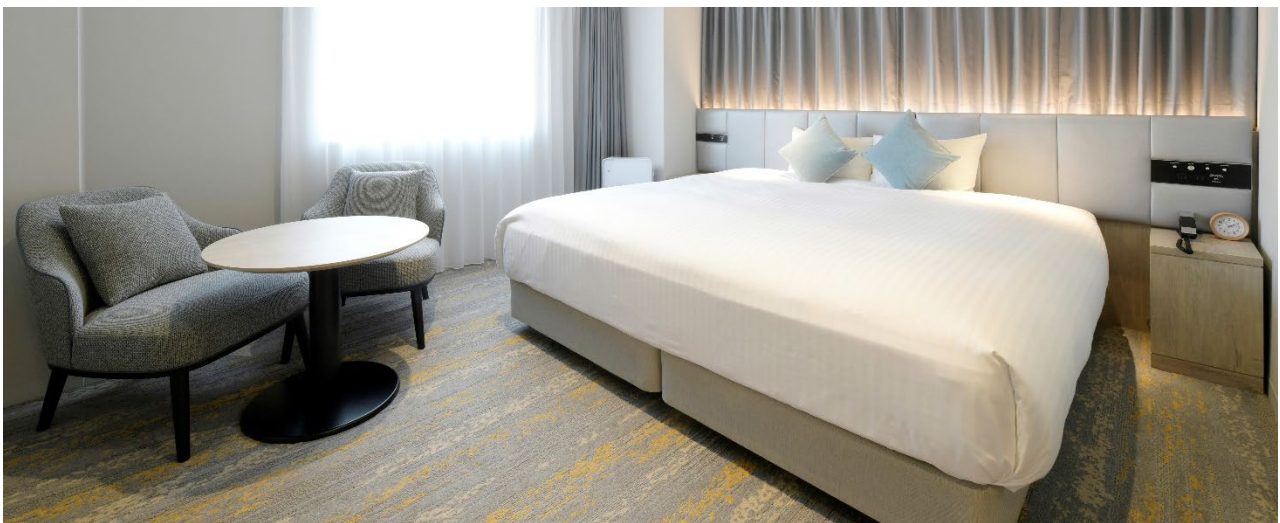

オリエンタルホテル福岡 博多ステーション「オリエンタルホテル 新春ふくびき 2022」

- 期間：2022年1月1日（土）～3日（月）※1月1日（土）9:00より30本限定にて販売
- 場所：2F ホテルフロントロビー
- 料金：1本 5,000円（税込）※2022年12月31日（土）まで利用可能なペア宿泊券が必ず当たります。

[ペア宿泊券例] ※下記は一例となります。

- ・オリエンタルホテル福岡 博多ステーション「九州フレンチコース付きバルコニーツイン」ペア宿泊券
- ・ホテル オリエンタル エクスプレス 福岡天神「スイートルーム」ペア宿泊券
- ・ホテル オリエンタル エクスプレス 福岡中洲川端「ハイシーリングデラックスツインルーム」ペア宿泊券