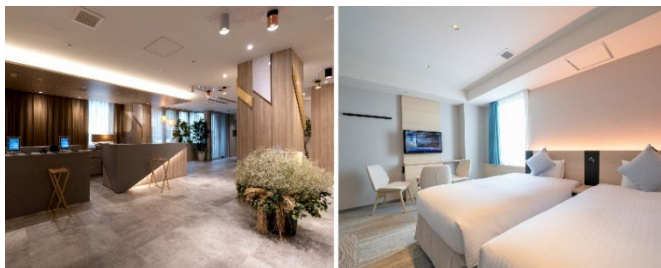

■ホテル オリエンタル エクスプレス 福岡天神

アジア・九州の拠点都市“天神”に位置し、地下鉄空港線天神駅より徒歩1分、空路や陸路、全ての交通ターミナルへ15分圏内の好立地です。ホテルから徒歩1分のバス停利用で、福岡 PayPay ドームやマリメッセ福岡など、福岡の各イベント会場にクイックアクセス可能な利便性抜群のホテルです。