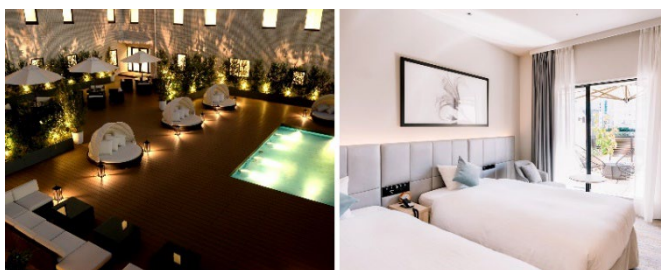

オリエンタルホテル福岡 博多ステーション「リフレッシュ家電付宿泊プラン」

- 予約開始：2023年2月25日（土）
- 宿泊期間：2023年3月1日（水）より通年
- 導入機器：①NIPLUX HEAD SPA（ヘッドスパ機器）
  ②NIPLUX WAISTUPLUS（EMS腰ストレッチャー）
  ③NIPLUX NECK RELAX（ネックマッサージ機器）
- 料金：オリエンタルホテル福岡 博多ステーション / 15,870円～
  公式webサイト：<https://fukuoka.oriental-hotels.com/>
  ホテル オリエンタル エクスプレス 福岡天神 / 9,950円～
  公式webサイト：<https://tenjin.hotelorientalexpress.com/>
  ホテル オリエンタル エクスプレス 福岡中洲川端 / 11,700円～
  公式webサイト：<https://nakasukawabata.hotelorientalexpress.com/>
  ※2名1室利用時、1名あたりの料金です。（税・サービス料込）
  ※ご宿泊料金は変動する場合がございます。
  ◇クラブオリエンタルのご入会で上記価格より10%OFFでご利用いただけます。
  ご入会URL：<https://fukuoka.oriental-hotels.com/?tripla_booking_widget_open=signUp>

■NIPLUXについて

NIPLUXは福岡県を拠点とする企業「株式会社日創プラス」が手掛けるボディケア用品のブランドです。日々頑張っている人々が「楽しく」「満足を得られる」毎日を過ごせるよう、生活に寄り添う健康機器・美容機器の製造・販売を行っています。

【会社名】株式会社日創プラス

【所在地】〒812-0011 福岡県福岡市博多区博多駅前1丁目23-2 Park Front 博多駅前1丁目8・9階

【URL】<https://www.nissoplus.co.jp/>

■オリエンタルホテル福岡 博多ステーション

JR博多駅筑紫口から徒歩1分、福岡空港から地下鉄で5分、さらに地下鉄博多駅に直結。ナチュラルな素材感がアクセントとなる客室や宿泊ゲスト専用のエグゼクティブガーデンやジムなどを完備し、都会に在ることをしばし忘れさせ、旅の活力を生み出します。