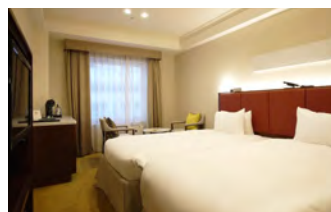

▲ スタイリッシュな空間と優しい光が演出できる調光式ライトを採用 キングベッドルーム23㎡

▲ コーナースイートトリプルルーム56㎡

▲ EVホール

▲ 水の都大阪をイメージ

本リリースに関する  
お問い合わせ先

なんばオリエンタルホテル TEL:06-6647-8111 FAX:06-6632-9979  
担当者: マーケティング課 榊原美歩・川口友里  
E-mail: [marketing-noh@nambaorientalhotel.co.jp](mailto:marketing-noh@nambaorientalhotel.co.jp)  
ニュースリリース URL: <http://www.nambaorientalhotel.co.jp/nr/nr.html>

※画像のデータをお送り致します。上記電話番号または、メールアドレスまでご連絡ください。

四季折々の花咲くパティオと、大阪なんばを五感で楽しむなんばオリエンタルホテル

## 【リニューアル記念 宿泊プラン】 大阪お土産ランキング1位のお土産付! (※注)

改装された8,9階フロア「オリエンタルクオリティフロア」で過ごすOPEN記念宿泊プラン

宿泊日：2016年1月25日(月)～4月30日(土)

販売開始日：2016年1月22日(金)～ ※ご予約受付は3日前迄

■ 料金(税サ込)：	1室2名様利用	お1人様	12,750円～
	1室3名様利用	お1人様	12,550円～
	1室4名様利用	お1人様	11,250円～

## 【リニューアル記念 レディース 宿泊プラン「冬の潤いステイ」】

大阪女子が推薦!改装された8,9階フロア「オリエンタルクオリティフロア」で過ごすOPEN記念レディース宿泊プラン

宿泊日：2016年2月1日(月)～3月31日(木)

販売開始日：2016年1月22日(金)～ ※ご予約受付は3日前迄

■ 料金(税サ込)：	1室2名様利用	お1人様	12,850円～
	1室3名様利用	お1人様	12,500円～
	1室4名様利用	お1人様	11,100円～