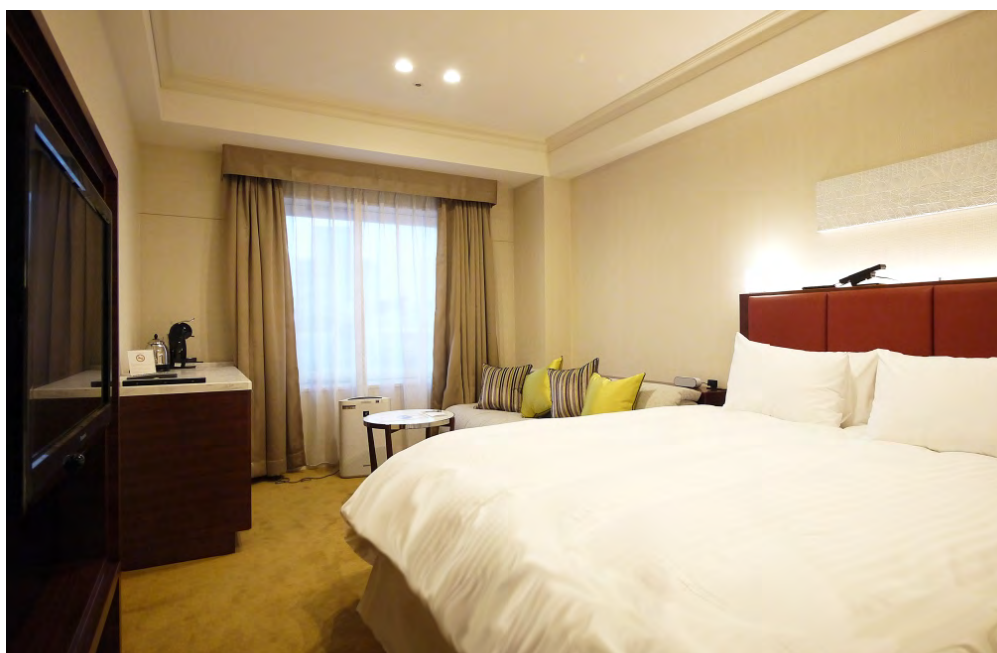

## なんばオリエンタルホテル 8・9階フロアリニューアル 2016年2月1日(月)よりオリエンタルクオリティフロア誕生

なんばオリエンタルホテル(所在地:大阪市中央区千日前2-8-17、総支配人:松浦啓)は、2016年2月1日(月)、最上階9階・8階の2フロアをリニューアルし、オリエンタルクオリティフロアとしてオープンいたします。

上質の安らぎと快適な空間を提供するスタイリッシュな客室は、ウィルトンカーペットを使用しマットレスはシモンズ社製7.5インチポケットコイルを採用、インテリアはナチュラルなカラーで仕上げました。2フロア(客室数85室)全て禁煙ルームといたします。

▲ スタイリッシュな空間と優しい光が演出できる調光式ライトを採用 キングベッドルーム23㎡

▲ コーナースイートトリプルルーム56㎡

▲ EVホール

▲ 水の都大阪をイメージ

本リリースに関する  
お問い合わせ先

なんばオリエンタルホテル TEL:06-6647-8111 FAX:06-6632-9979  
担当者: マーケティング課 榊原美歩・川口友里  
E-mail: [marketing-noh@nambaorientalhotel.co.jp](mailto:marketing-noh@nambaorientalhotel.co.jp)  
ニュースリリース URL: <http://www.nambaorientalhotel.co.jp/nr/nr.html>

## 【リニューアル記念 宿泊プラン】 大阪お土産ランキング1位のお土産付! (※注)

改装された8,9階フロア「オリエンタルクオリティフロア」で過ごすOPEN記念宿泊プラン

宿泊日：2016年1月25日(月)～4月30日(土)

販売開始日：2016年1月22日(金)～ ※ご予約受付は3日前迄

■ 料金(税サ込)：	1室2名様利用	お1人様	12,750円～
	1室3名様利用	お1人様	12,550円～
	1室4名様利用	お1人様	11,250円～

## 【リニューアル記念 レディース 宿泊プラン「冬の潤いステイ」】

大阪女子が推薦!改装された8,9階フロア「オリエンタルクオリティフロア」で過ごすOPEN記念レディース宿泊プラン

宿泊日：2016年2月1日(月)～3月31日(木)

販売開始日：2016年1月22日(金)～ ※ご予約受付は3日前迄

■ 料金(税サ込)：	1室2名様利用	お1人様	12,850円～
	1室3名様利用	お1人様	12,500円～
	1室4名様利用	お1人様	11,100円～