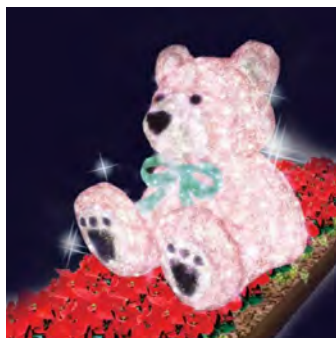

ウィンターシーズン デコレーション

Merry Candy Christmas 2016 【期間】2016年11月4日(金)～12月25日(日)

【場所】なんばオリエンタルホテル4階 パティオ(中庭) イルミネーション点灯時間:17:00～24:00

※ご宿泊のお客様はご自由にご観覧いただけます。

▲ポインセチアで飾られた噴水

▲やさしく光るクリスタルティディベア

▲噴水を背景にした記念撮影スポットもご用意しております。