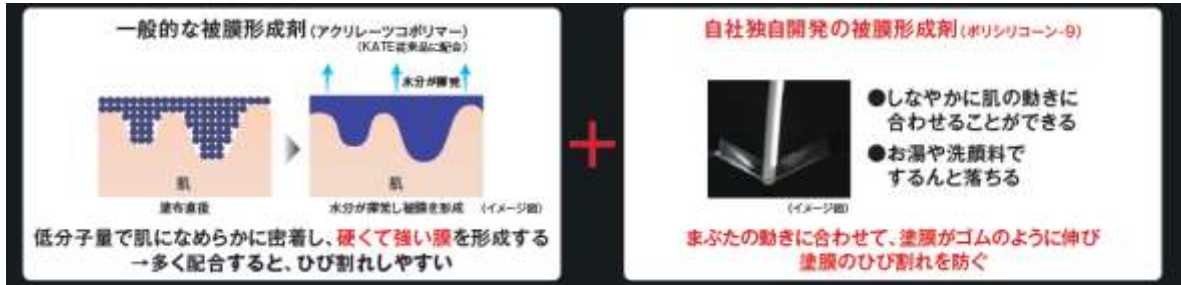

—商品特長—

・高い耐久性・高密着・高発色・高いクレンジング性の「耐久リキッド設計」

①2つの被膜形成剤をブレンドした「タイムレスポリマー※」を配合することで、強く硬い膜と伸縮性の両立を実現！
ラスティング力をアップしながらも、かすれにくさを実現！

②過酷な環境下でも落ちにくい！驚異のラスティング力を実現。

号泣想定試験や多量皮脂想定試験において、にじみにくさを実証。号泣・大汗・多量皮脂・無意識の目こすりにも強く、落ちにくい！なのに、お湯で簡単にオフできる！

・跳ね上げもまつ毛の間の隙間も埋めやすい、KATE 独自の極細 0.06mm 筆

商品ページ：<https://www.nomorerules.net/all_products/eye_liner/>

秒速密着レアジェルライナーから
肌から浮かず目もとを強調する
引き算ブラックカラーの新色登場。

ケイト レアフィットジェルペンシル N 新色 2 色

- ●汗・水・涙に強いウォータープルーフ
- ●皮脂・こすれに強いスマッジプルーフ