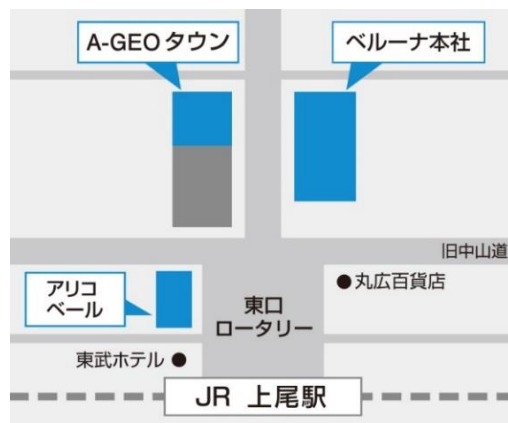

# 株式会社ベルーナ 異なるテイスト4ブースの撮影スタジオを完備した 「ベルーナ アリコベールオフィス」を開設

EC販売の取り組み強化を目的とし、7月12日（火）より稼働開始

公式WEBサイト：<https://belluna.jp/>

株式会社ベルーナ（本社：埼玉県上尾市／代表：安野 清）は、EC販売の取り組み強化を目的とし、撮影スタジオを備えた「ベルーナ アリコベールオフィス」を開設します。本オフィスは7月12日（火）より稼働開始します。

この度、ベルーナでは初となる、撮影スタジオと執務スペースを併設した新オフィスを開設します。撮影スタジオにはテイストの異なる4つのブースを設置し、モデル着用の商品撮影やインスタライブの撮影会場として等、マルチに活用できる仕様となっています。新オフィスには、EC専用商品企画部門やRyuRyuモール運営部門、新事業部門等が移転します。

今後新オフィスを活用し、さらなる企業価値向上に向けてEC販売強化に取り組んでまいります。

## 【ベルーナ アリコベールオフィス概要】

名称	ベルーナ アリコベールオフィス
住所	〒362-0036 埼玉県上尾市宮本町2-1 アリコベール上尾 サロン館 4階
稼働開始日	2022年7月12日（火）
広さ	1291.82m <sup>2</sup> （390.77坪）
従業員数	約100名
移転部署	【株式会社ベルーナ】 EC事業本部 第2EC事業部 EC企画部 企画本部 第7企画室 新事業推進室 【株式会社ミン】 企画室
アクセス	JR上尾駅 東口より徒歩1分