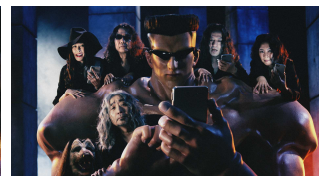

▼コラボ特設サイト

https://www.monster-strike.com/promotion/yuhaku_2nd/

「父・母・伯父・犬 登場」篇

「母・犬 登場」篇

「父・伯父 登場」篇

■出演者プロフィール

又吉直樹(ピース)

(お笑い芸人)