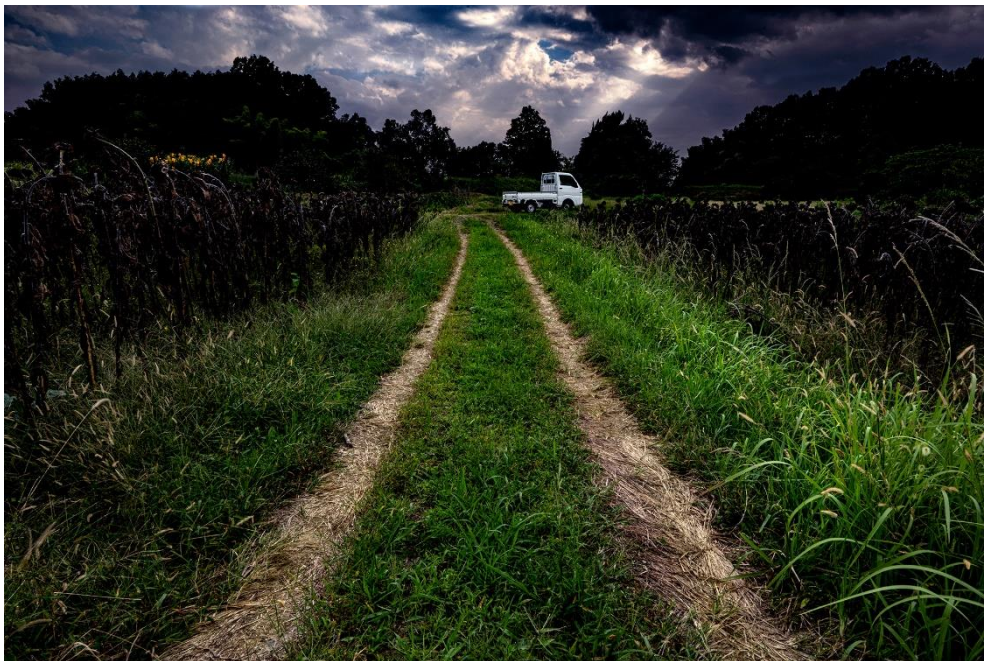

● 展示内容

子供の頃、毎日のように祖父の畑仕事に付いて行き、田畑に囲まれた環境で朝から夕方までを過ごしていました。お花と戯れ、虫たちと出会う冒険のような日々……、それらはいつしか私の原風景となり、記憶に刻まれていきます。

夏草が薫る田んぼの小道を走り抜ける小さなトラックたち、秋になると畑のあちこちで青白い煙が空にたちのぼり、夕刻、傾いた陽の中で様々なシルエットが現れては消え、私はドキドキしました。小さなトラックも煙の中に吸い込まれ、夢のような風景を見たような気がしました。こうして軽トラは私にとって特別な存在となり、日常の中でいつもその姿を追いかけているのです。

本作品の撮影に際して、沢山の農家の方々と接することができました。こちらから撮影をお願いしているにも関わらず、みかんなどをくださったおじいちゃん、マニュアル・トランスミッションの軽トラをエンストさせず華麗に運転されるおばあちゃん、祖父の代から乗っていたと思われる歴代の軽トラを玄関先に飾る農家の方、皆さんはとても軽トラを大切にされており、色々なこぼれ話を伺うのも私には楽しい時間でした。

ロケーションにおいては田畑、野山の四季に拘り、「桜並木」「蛍」「お花畑」「雪景色」「小さな動物」と軽トラとのコラボレーションがご覧いただけます。また同じポイントへ何度も足を運び、時間、季節を変えた定点撮影も本作の見所です。

今、海外でも注目される軽トラック、その魅力をぜひ満喫ください。

【プロフィール】

西村 仁見（にしむらひとみ）

奈良県生まれ。大阪芸術大学写真学科卒業。

雑誌編集プロダクションのカメラマンを経て、フリーランス。

料理、建築物、風景など幅広いテーマに取り組み、雑誌、広告を中心に多方面で活動中。

日常の何気ない物や景色に興味があり、その中に潜む非日常を撮影することをライフワークにしている。日常から抜け出して野生動物を撮りに出かけることもある。

写真を撮ることで新しいものを発見したり、訪れたことのない場所に行くのが楽しい。

可愛いものが好き。いちごとキノコが特に好き。

ニコンカレッジ講師

公益社団法人日本写真家協会（JPS）会員

大阪芸術大学非常勤講師

●THE GALLERY セレクション展 西村 仁見 「Kトラ物語 K-TRUCK DREAMY」

会場：ニコンプラザ東京 THE GALLERY、ニコンプラザ大阪 THE GALLERY

展示期間：東京 2024年11月26日（火）～12月9日（月）