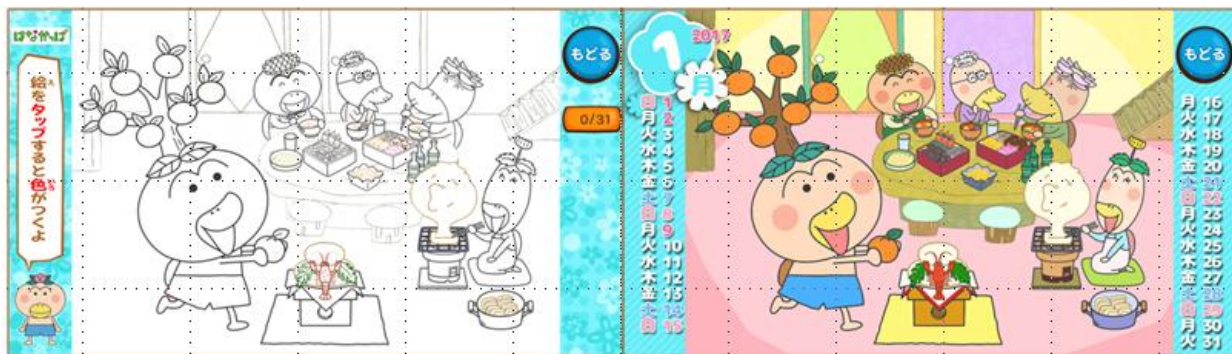

## 【はなかつぱ for au 特徴】

はなかつぱやももかつぱちゃんなど、やまびこ村の仲間達といっしょに、各地に散らばった「お花図鑑のページ」を見つけ出し、お花図鑑を完成させていく理科系知育アプリです。

全124種のお花の図鑑ページを探し出し、パズルでイラストを完成させ、さらにクイズに正解していくと少しずつ図鑑のページが完成していきます。はなかつぱ達といっしょに図鑑を完成させていくなかで、花の名前、見た目、花の情報、花言葉など自然と身につけていきます。

さらに、40話以上の「アニメ動画」が見放題、めり絵を完成させるとカレンダーになる「めり絵カレンダー」、毎日ログインボーナスなど、お子さんが楽しく学べる工夫が満載です。

## 【探索モード】 全125種の季節の花をコンプリートしよう!

# Press Release

【アニメモード】 40本以上のアニメが見放題!

【カレンダーぬり絵モード】 タップで簡単ぬり絵。完成させるとカレンダーになるよ!