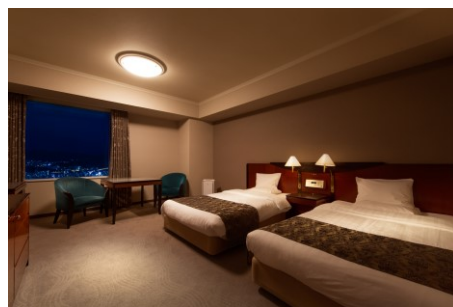

プランには、24時間対応のフロントサービスに加え、館内レストランやランドリーサービスの割引、8階ヘルスクラブ内のスパ(浴室)・サウナの利用無料、世界最大のフィットネスクラブ「GOLD'S GYM」の特別優待、朝食定額サービスなどの特典が含まれています。さらに、フロアの共有スペースには自由に使用していただける電子レンジを設置。また、客室には無線LAN(Wi-Fi)や加湿空気清浄機を完備しているので、一日中快適に過ごせます。そして、ホテルの徒歩圏内には多数の商業施設や広島城・平和記念公園などの施設もあるので、休日に充実した時間を過ごすことでワーケーションの醍醐味や高感度のライフスタイルを体感できます。

本プランは、敷金など初期費用は一切かからず、5連泊よりご利用いただけるので、充実した環境にあるホテルライフを気軽に始めていただけるのも魅力です。

当ホテルは、アクセス至便な市内中心部に位置しながら、街中の喧騒を忘れさせてくれる静かな環境、機能的な設備と経験に培ったおもてなしで、お客様のライフスタイルに合わせた時間と空間を提供します。

『Home Hotel』概要

【宿泊期間】2022年4月1日(金)~2022年9月30日(金)

【客室タイプ・料金(一例)】1室料金(税金・サービス料含む)

客室タイプ	広さ	定員	泊数	料金
スタンダードコンパクトツイン (21階)	24㎡ (14室)	2名	5連泊	30,000円(1泊追加料金6,000円)
			1か月(30連泊)	150,000円(1泊追加料金5,000円)

※延泊をご希望の場合は、1泊あたりの追加料金を泊数分加算いたします。 ※階数・眺望等のご指定は承りかねます。

【プラン特典・サービス(一例)】

(参考資料)

『Home Hotel』詳細

【宿泊期間】2022年4月1日(金)～2022年9月30日(金)

【客室タイプ・料金】1室料金(税金・サービス料含む)

客室タイプ	広さ	定員	泊数	料金
スタンダードコンパクトツイン (21階)	24㎡ (14室)	2名	5連泊	30,000円(1泊追加料金6,000円)
			1か月(30連泊)	150,000円(1泊追加料金5,000円)
スタンダードツイン (21階)	34㎡ (14室)	2名	5連泊	45,000円(1泊追加料金9,000円)
			1か月(30連泊)	255,000円(1泊追加料金8,500円)