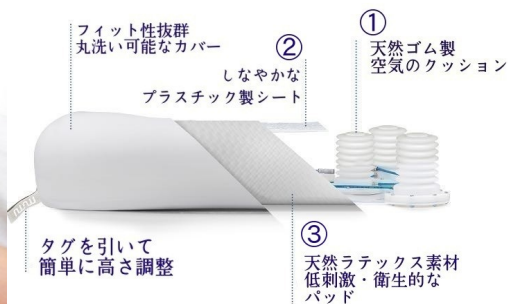

手動で自由に高さを調節。

どんな寝姿勢でも最適な姿勢を維持する

世界初の空気ポンプ式枕「MUTU Pillow」が登場！

Kibidango で、2月21日（木）より日本上陸プロジェクト開始！

【商品詳細 URL】 <https://kibi.co/mutupillow>

「MUTU Pillow（ムトゥピロー）」は、枕についているタグを引っばることで中に空気を入れ込み、簡単に高さを調節できる世界初の空気ポンプ式枕です。8つのポンプを内蔵し、どんな寝姿勢でもしっかりと支えることが可能。丸洗いも可能で、通気性や型崩れの防止にもこだわり、枕に必要な機能を豊富に備えています。

この「MUTU Pillow」の日本上陸に向けたプロジェクトを、2月21日（木）から4月18日（木）まで、クラウドファンディングサイト「Kibidango」にて開催します。目標金額 36 万円達成で、日本上陸が決定。価格は、プロジェクト期間限定で 19,990 円（税・送料込）より提供します。

■様々な寝姿勢に対応！空気のポンプで高さを調節できる世界初の枕

枕には合計 8 つのポンプを内蔵。ポンプにつながるタグを引いて空気を取り込むことで、枕を好きな高さ

に調節できます。それぞれの空気ポンプにタグが付いているため、「左に多めに空気を入れて右は抜く」など細かい調節も可能。仰向けや横向きなど、寝姿勢に合わせた自分好みの高さで調節することで、頭と首を最適な位置で心地よく支えてくれます。

■寝ている間も型崩れせず、理想的な姿勢を維持

通常の枕であれば寝ている間に沈み込んで形が崩れてしまいますが、「MUTU Pillow」は中のパッドが固まったり緩んだりすることなく、寝ている間中、頭の重さを吸収します。そしてしなやかに動くプラスチックシートがクッションの高さによってしなやかに曲がるため、頭がフィットして休まる理想的な枕を形づくりします。

■通気性が良く、丸洗いもできて衛生的

「MUTU Pillow」は、通常の枕と異なり詰め物が入っていないため、バクテリアの温床となる心配がありません。また、天然ラテックス素材のパッドは抗細菌性を持ち、空気の通りがよくなるようパッド中に細かい穴が空いています。このパッドはチャックで取り外すことができ、丸洗い可能なので、汚れが気になったらすぐに洗うことができます。

製品仕様

- ・サイズ | 34cm x 64.3cm. 2.5kg
- ・空気ポンプは、約 4 cm～約 15 cmの高さで調整可能
- ・電力不要