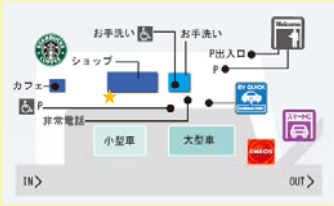

宮島SAへのアクセス

※スマートIC流入後はトイレ・レストラン等をご利用できません。
事前に外のお客様駐車場をご利用願います。

1 全国の高速道路の
交通状況をマップと
文字で確認!

2 いつも通る高速道路の
状況をメールでお知らせ!
マイルート機能

**6つの便利な機能で
ドライブを24時間強力サポート!**

3 ライブカメラ映像で
道路やSA・PAの
状況を確認!

4 メールでお知らせ!
通行止解除の
確認・お知らせ

5 乗継ICや
料金を確認

6 高速道路の
天気を確認

みち、ひと…未来へ。

スマートフォン
PC
モバイル共通

運営: 西日本高速道路サービス・ホールディングス(株) 情報提供: JARTIC

アイハイウェイで検索!

<http://ihighway.jp/>

※別途バケット通信料はお客さまのご負担となります。