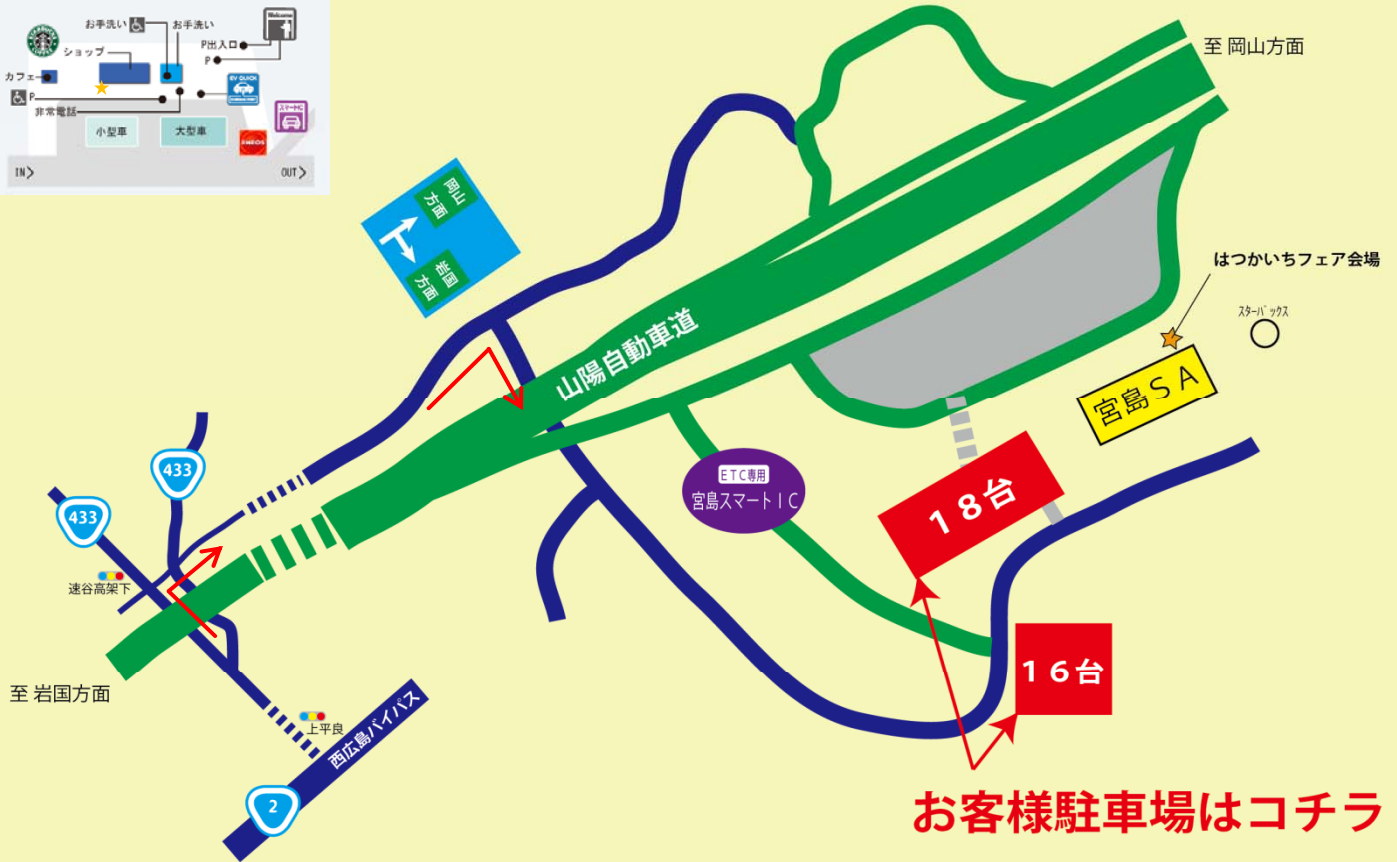

宮島SAへのアクセス

※スマートIC流入後はトイレ・レストラン等をご利用できません。
事前に外のお客様駐車場をご利用願います。

1 全国の高速道路の
交通状況をマップと
文字で確認!

2 いつも通る高速道路の
状況をメールでお知らせ!
マイルート機能

**6つの便利な機能で
ドライブを24時間強力サポート!**

3 ライブカメラ映像で
道路やSA・PAの
状況を確認!

4 メールでお知らせ!
通行止解除の
確認・お知らせ

5 乗継ICや
料金を確認

6 高速道路の
天気を確認

みち、ひと…未来へ。

スマートフォン
PC
モバイル共通

運営: 西日本高速道路サービス・ホールディングス(株) 情報提供: JARTIC

アイハイウェイで検索!

<http://ihighway.jp/>

※別途バケット通信料はお客さまのご負担となります。