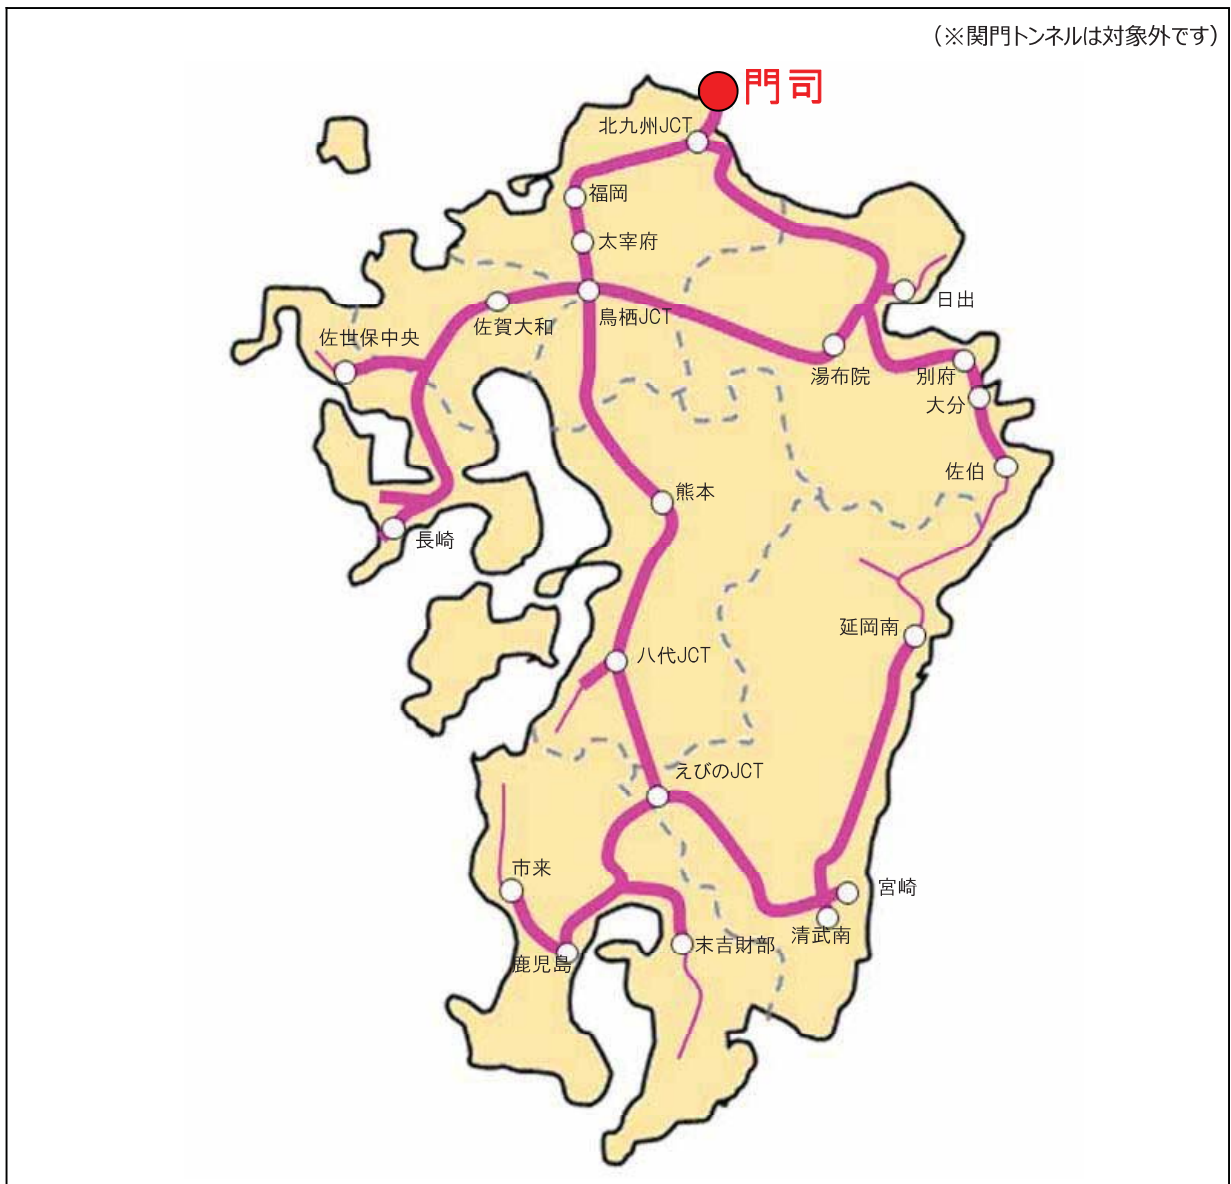

■ 最大4日間ご利用可能です ■ 最大3日間ご利用可能です ■ 最大2日間ご利用可能です ■ 当日1日のみのご利用となります

6. お申込み方法

- ・専用 WEB サイト「みち旅」(<http://www.michitabi.com/>)から事前にお申込みください。
- ・なお、申込開始は平成 29 年 6 月 29 日(木曜)15 時からとなります。

7. ご利用方法

- ・事前に登録した ETC カード、車種、利用期間内にご利用ください。
- ・利用期間内において、周遊エリア内が乗り降り自由になります。
- ・利用期間最終日の 24 時以降に周遊エリア内の対象 IC を走行された場合、その走行は本ドライブパスの対象とはなりません。

## ■九州周遊エリア