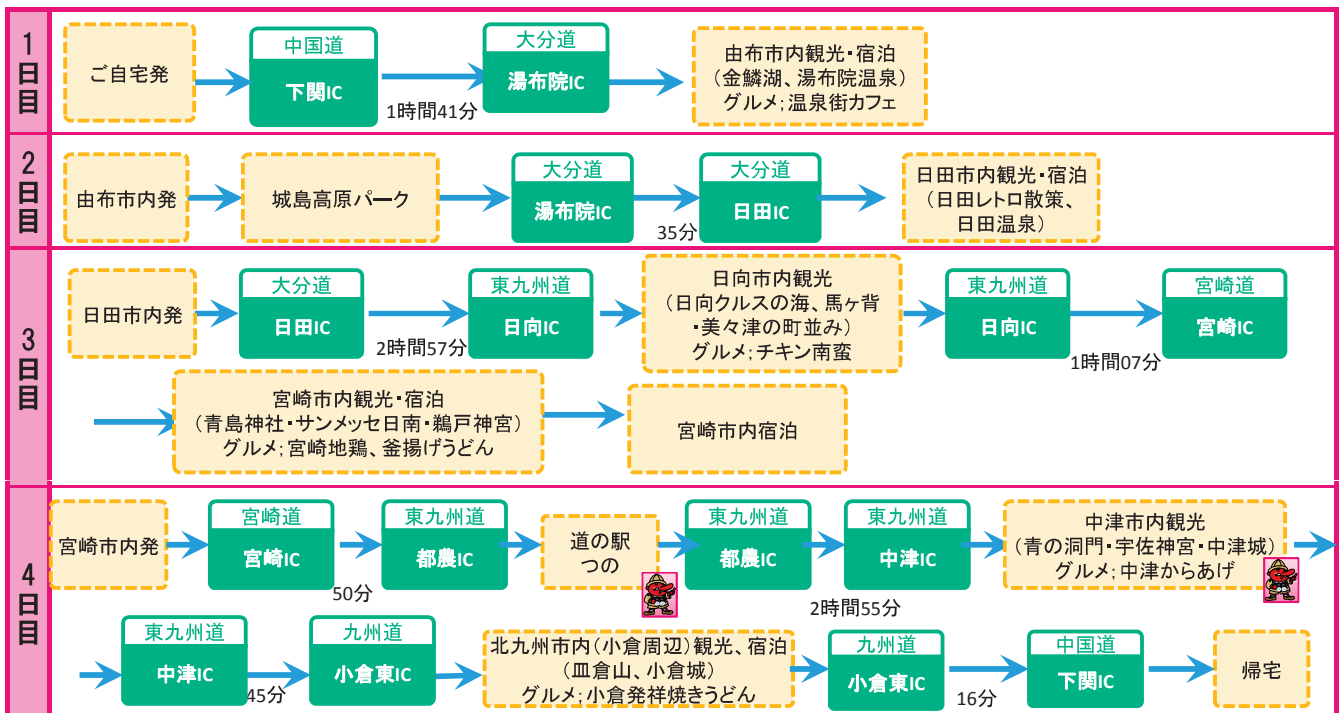

- 各プランのモデルルートは、旅程を保证するものではありません。
- 渋滞等の道路交通状況により、ご利用例の通りにご走行いただけない場合があります。

**★お得なご利用例**

「お国じまんカードラリー2017」の対象観光スポット

山口方面(例:下関)からのご利用だとこんなにおトク!

※本割引プラン料金の他に、下関IC～門司IC(関門橋)の料金が別途必要です。(普通車・ETC片道・通常料金410円)

普通車	九州内ETC料金	ドライブパス料金	おトク金額	割引率
平日のみ	19,990円	周遊割引なら 曜日に関係なく 8,000円	11,990円	60.0%
木・金・土・日	15,510円		7,510円	48.4%
金・土・日・月	17,620円		9,620円	54.6%
土・日・祝・火	16,520円		8,520円	51.6%

- 各プランのモデルルートは、旅程を保証するものではありません。
- 渋滞等の道路交通状況により、ご利用例の通りにご走行いただけない場合があります。

## ★お得なご利用例

「お国じまんカードラリー2017」の対象観光スポット