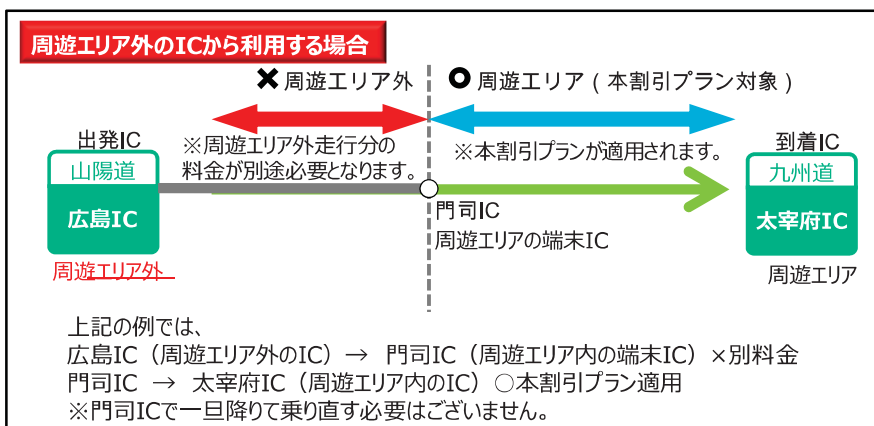

※九州外からお越しの場合のご利用方法について

九州周遊エリア外から本周遊割引をご利用される場合、端末の門司 IC で乗り降りすることなくそのままご走行いただけます。（但し、周遊エリア外の IC から門司 IC までの走行料金は別途必要となります。）

※周遊エリア外の IC をご利用される場合も、ご利用期間内に出口 IC を流出してください。