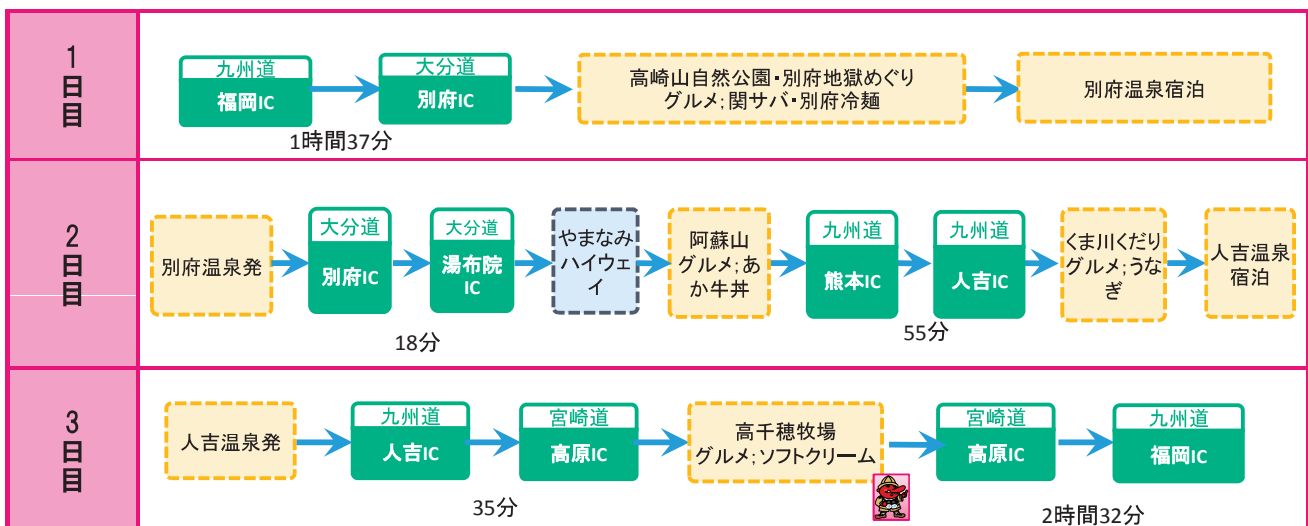

### 福岡方面(例:福岡IC)からのご利用だとこんなにオトク!

普通車	ETC料金	ドライブパス料金	おトク金額	割引率
平日のみ	13,680円	周遊割引なら 曜日に関係なく 6,500円	7,180円	52.5%
金・土・日	10,670円		4,170円	39.1%
土・日・月	11,670円		5,170円	44.3%
土・日・祝	9,590円		3,090円	32.2%

- 各プランのモデルルートは、旅程を保证するものではありません。
- 渋滞等の道路交通状況により、ご利用例の通りにご走行いただけない場合があります。

### ★お得なご利用例

「お国じまんカードラリー2017」の対象観光スポット