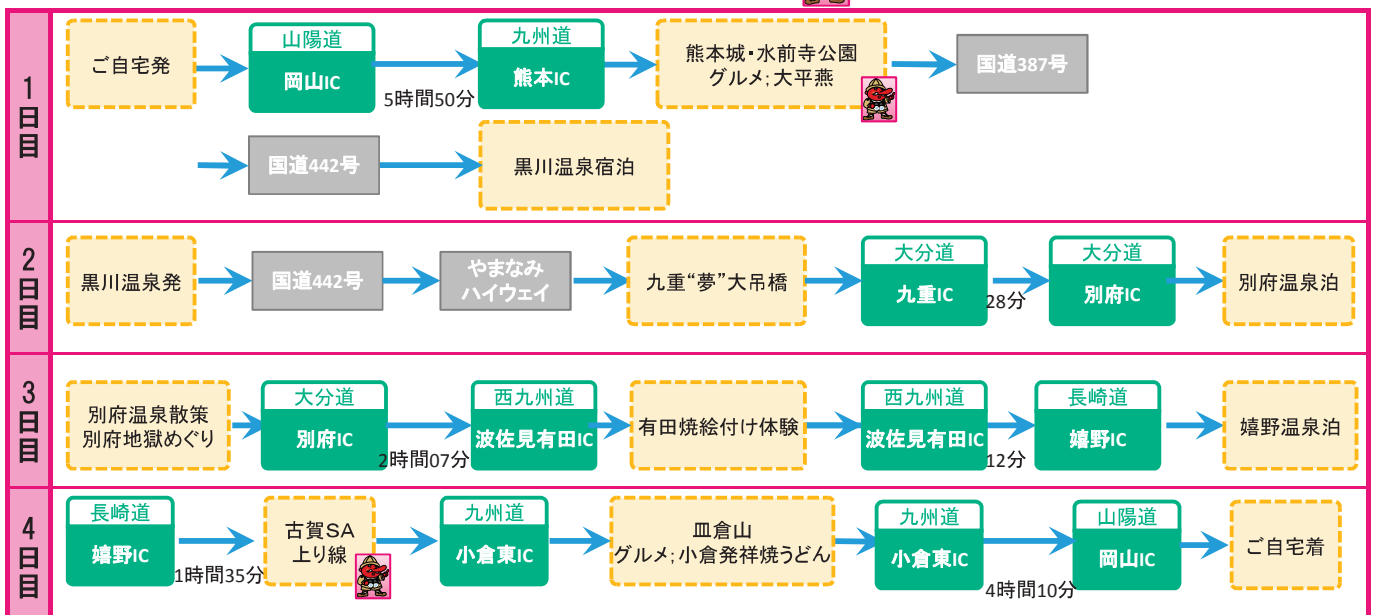

- 各プランのモデルルートは、旅程を保証するものではありません。
- 渋滞等の道路交通状況により、ご利用例の通りにご走行いただけない場合があります。

「お国じまんカードラリー2017」の対象観光スポット

★お得なご利用例

**【温泉三昧コース】  
熊本～大分～佐賀**

別紙3-4

**① 黒川温泉・太平燕**

**② 嬉野温泉・湯豆腐**

**③ 皿倉山・焼きうどん**

**岡山IC～門司ICは別料金**

**中国方面(例:岡山IC)からのご利用だとこんなにオトク!**

※本割引プラン料金の他に、岡山IC～門司ICの往復料金が別途必要です。(普通車・ETC片道・通常料金7,840円)

普通車	九州内ETC料金	ドライブパス料金	おトク金額	割引率
平日のみ	15,170円	周遊割引なら 曜日に関係なく <b>8,000円</b>	7,170円	47.3%
木・金・土・日	12,220円		4,220円	34.5%
金・土・日・月	13,190円		5,190円	39.3%
土・日・祝・火	11,920円		3,920円	32.9%

- 各プランのモデルルートは、旅程を保证するものではありません。
- 渋滞等の道路交通状況により、ご利用例の通りにご走行いただけない場合があります。

**★お得なご利用例**

「お国じまんカードラリー2017」の対象観光スポット