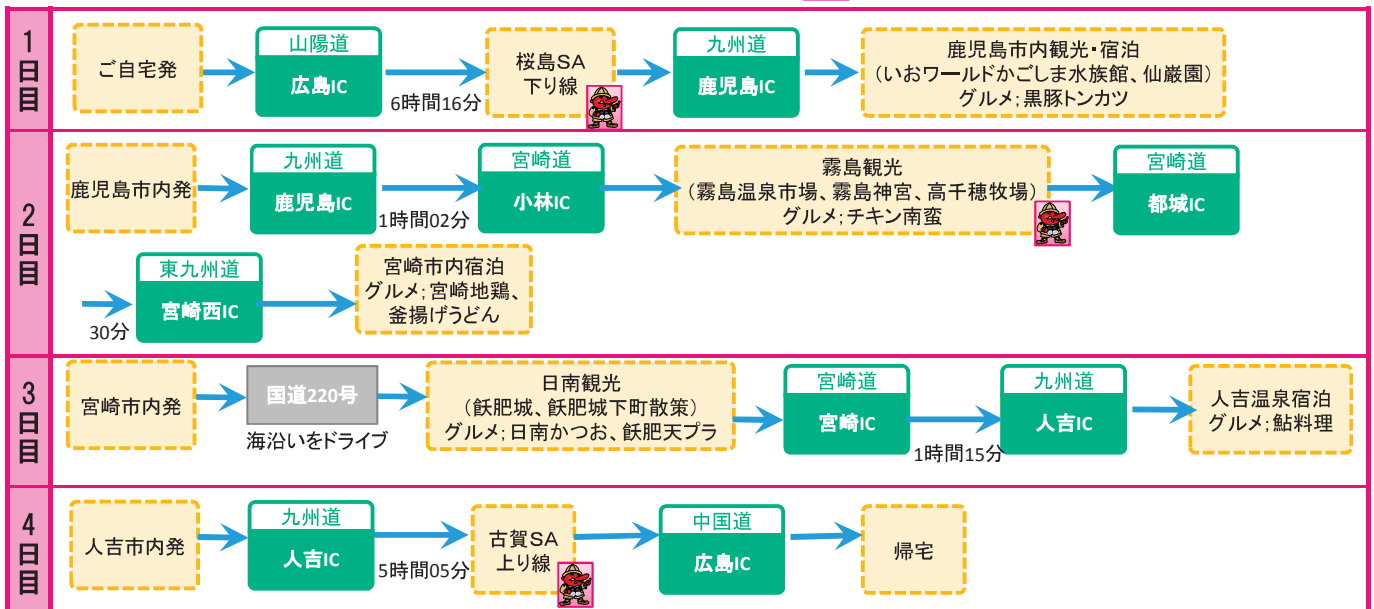

### ★お得なご利用例

・各プランのモデルルートは、旅程を保証するものではありません。  
・渋滞等の道路交通状況により、ご利用例の通りにご走行いただけない場合があります。

**【南九州ぐるいんコース】  
鹿児島～宮崎～熊本**

**4 SL・人吉温泉**

**1 仙巖園・黒豚しゃぶしゃぶ**

九州道 周遊エリア 末端 門司IC

山陽道 広島IC

**広島IC～門司ICは別料金**

**3 飫肥城下町・国道220号(日南海岸)**

**2 高千穂牧場**

中国方面(例:広島IC)からのご利用だとこんなにおトク!

※本割引プラン料金に加え、広島IC～門司ICの往復料金が別途必要です。(普通車・ETC片道・通常料金5,070円)

普通車	九州内ETC料金	ドライブバス料金	おトク金額	割引率
平日のみ	19,720円	周遊割引なら 曜日に関係なく 8,000円	11,720円	59.4%
木・金・土・日	17,120円		9,120円	53.3%
金・土・日・月	17,790円		9,790円	55.0%
土・日・祝・火	15,540円		7,540円	48.5%

- 各プランのモデルルートは、旅程を保証するものではありません。
- 渋滞等の道路交通状況により、ご利用例の通りにご走行いただけない場合があります。

「お国じまんカードラリー2017」の対象観光スポット

★お得なご利用例

**【温泉三昧コース】  
熊本～大分～佐賀**

別紙3-4

**① 黒川温泉・太平燕**

**② 嬉野温泉・湯豆腐**

**③ 皿倉山・焼きうどん**