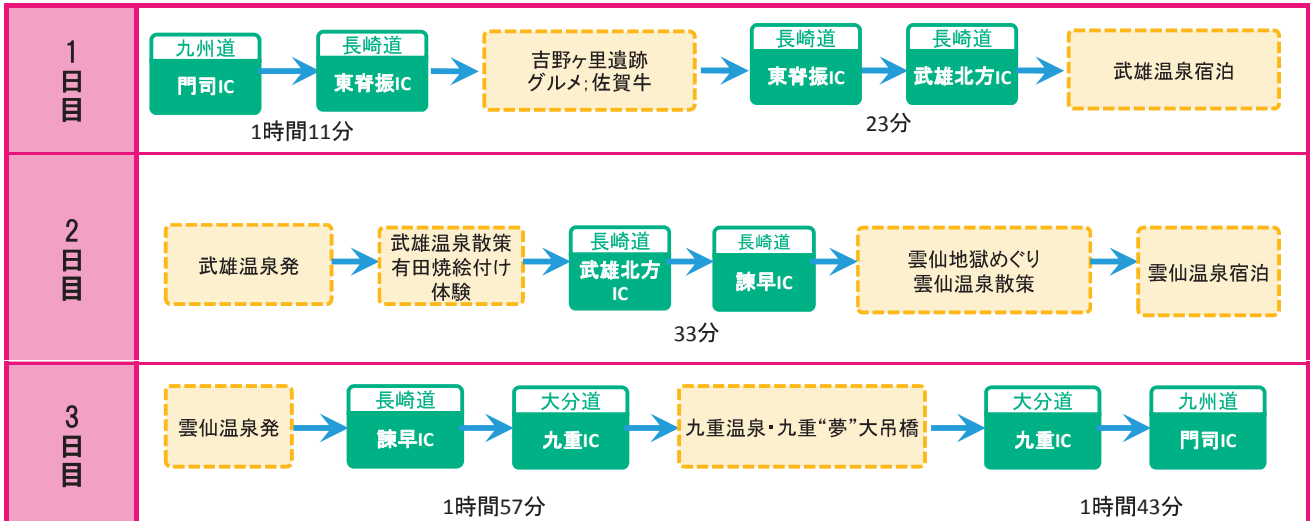

## ④ 九重“夢”大吊橋

北九州方面(例:門司IC)からのご利用だとこんなにおトク!

普通車	ETC料金	ドライブパス料金	おトク金額	割引率
平日のみ	14,100円	周遊割引なら 曜日に関係なく 6,500円	7,600円	53.9%
金・土・日	11,130円		4,630円	41.6%
土・日・月	12,380円		5,880円	47.5%
土・日・祝	9,870円		3,370円	34.1%

### ★お得なご利用例

・各プランのモデルルートは、旅程を保証するものではありません。  
・渋滞等の道路交通状況により、ご利用例の通りにご走行いただけない場合があります。

**【南九州ぐるいんコース】  
鹿児島～宮崎～熊本**

**4 SL・人吉温泉**

**1 仙巖園・黒豚しゃぶしゃぶ**

九州道 周遊エリア 末端 門司IC

山陽道 広島IC

**広島IC～門司ICは別料金**