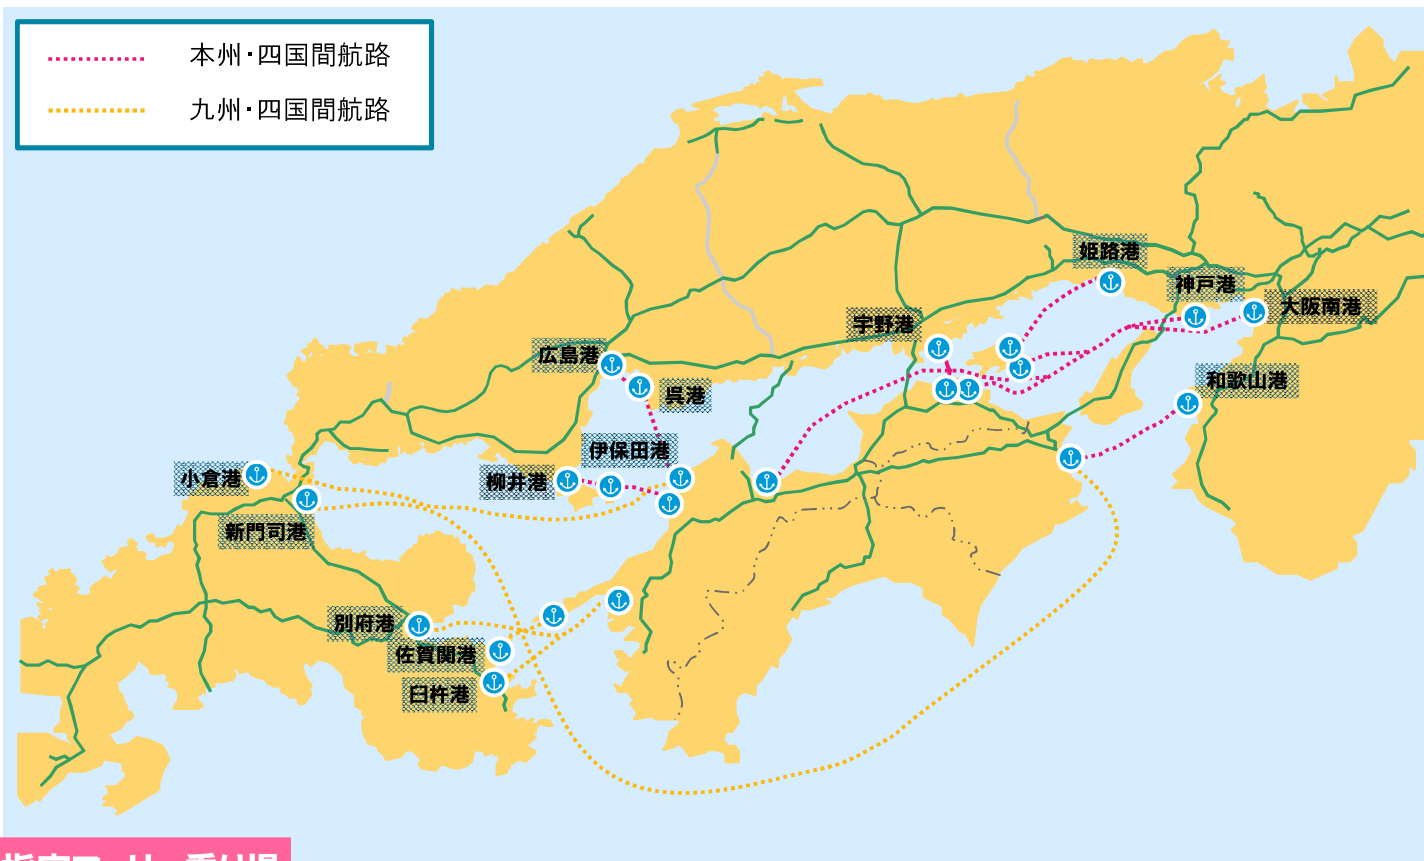

##### ○愛媛県

- ・タイムズカーレンタル松山駅前店
- ・タイムズカーレンタル松山三番町店
- ・タイムズカーレンタル松山観光港店
- ・トヨタレンタカー松山店
- ・日産レンタカー松山店

##### ○高知県

- ・タイムズカーレンタル高知駅前店
- ・トヨタレンタカー高知駅前店
- ・日産レンタカー高知駅前店

## 指定フェリー乗り場