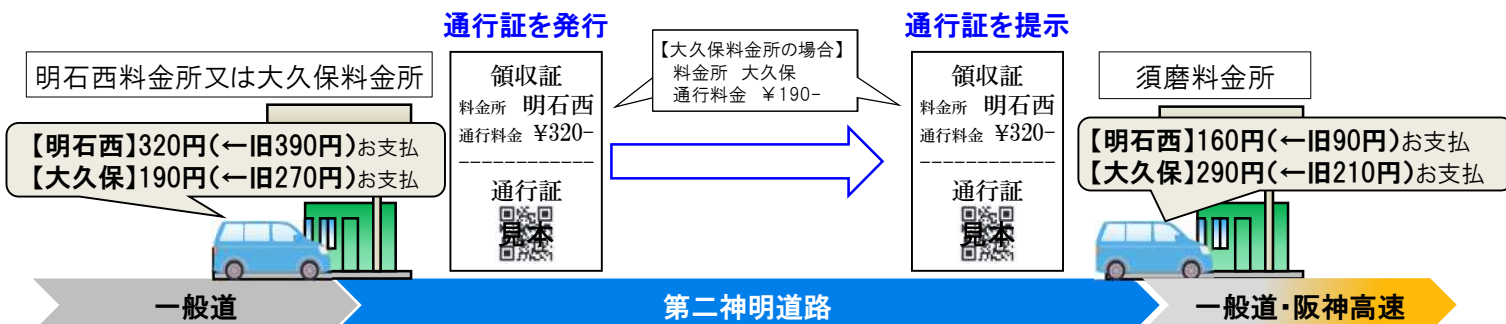

- 入口料金所で通行料金をお支払いの際、領収証兼通行証をお渡しします。
- 出口料金所では一旦停止し、領収証兼通行証を提示ください。通行料金を追加でお支払いのうえ、ご通行ください。
  【ご注意ください！】通行証を提示いただかなかった場合、須磨料金所では区間最大額410円(大蔵谷IC～阪神高速接続部(月見山))をいただきます。
- 入口料金所、出口料金所ともにETCカードを挿入せず、「一般」表示のあるレーンをご利用いただき、現金またはクレジットカードにてお支払いください。