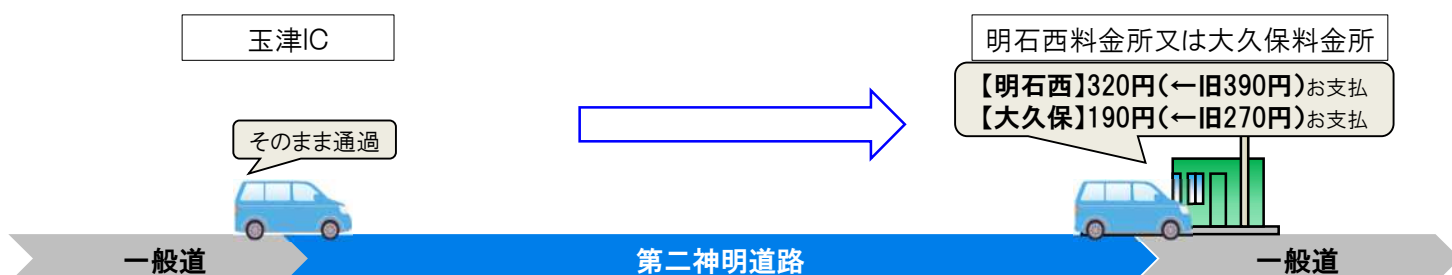

- 玉津ICには料金所がありませんので、そのままご通行ください。
- 出口料金所で通行料金をお支払いください。
- ETCカードを挿入せず、「一般」表示のあるレーンをご利用いただき、現金またはクレジットカードにてお支払いください。

⑨明石西IC又は大久保IC⇒須磨ICをご利用の場合

- 入口料金所で最初の通行料金をお支払いください。入口料金所では **通行証を発行** しますので、出口料金所で **通行証を提示** して残る通行料金をお支払いください。(明石西料金所・大久保料金所でお支払いいただく通行料金(区間最大額)が変わりますが、合計額は変わりません)