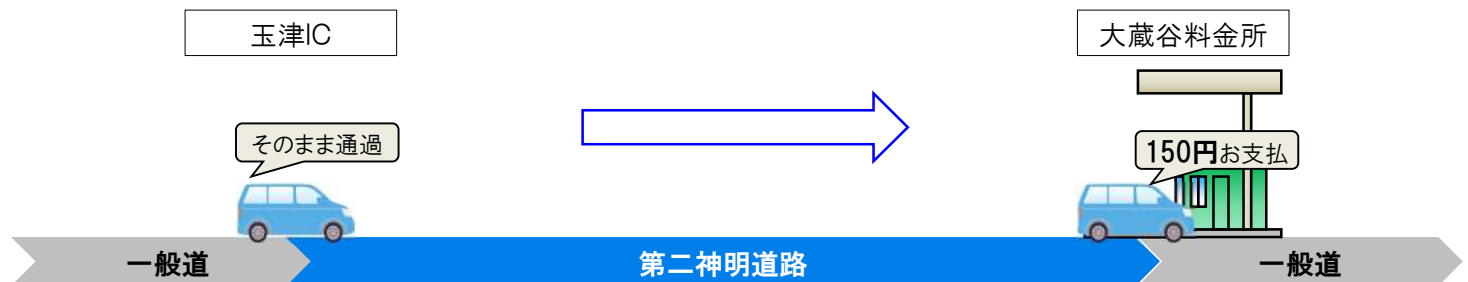

⑤玉津IC⇒大蔵谷ICをご利用の場合

- 出口料金所で通行料金をお支払いください。

- 玉津ICには料金所がありませんので、そのままご通行ください。
- 出口料金所で通行料金をお支払いください。
- ETCカードを挿入せず、「一般」表示のあるレーンをご利用いただき、現金またはクレジットカードにてお支払いください。