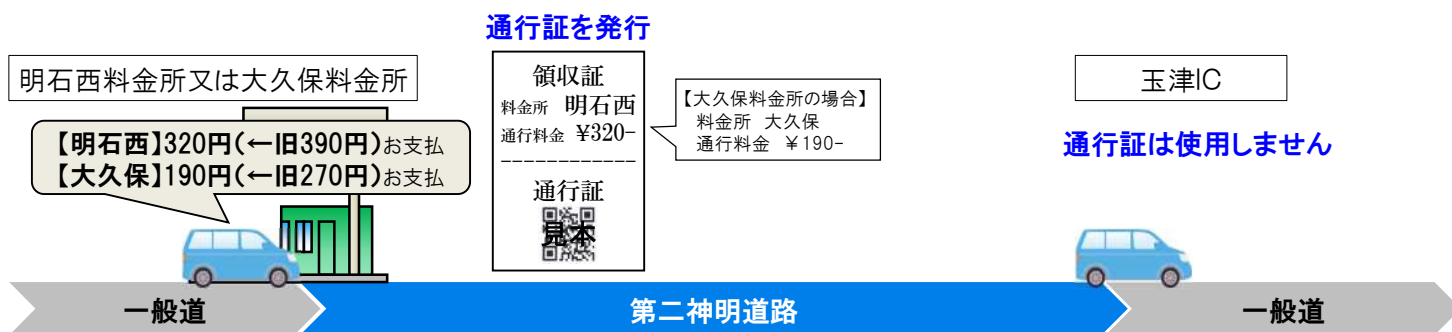

⑦明石西IC又は大久保IC⇒玉津ICをご利用の場合

- 入口料金所で通行料金をお支払いください。
- 明石西料金所・大久保料金所でお支払いいただく通行料金(区間最大額)が変更となります。(明石西IC 390円→320円、大久保IC 270円→190円)

- 入口料金所で通行料金をお支払いください。(玉津ICには料金所がありません。そのままご通行ください。)
- ETCカードを挿入せず、「一般」表示のあるレーンをご利用いただき、現金またはクレジットカードにてお支払いください。

⑧玉津IC⇒明石西IC又は大久保ICをご利用の場合

- 出口料金所で通行料金をお支払いください。
- 明石西料金所・大久保料金所でお支払いいただく通行料金(区間最大額)が変更となります。(明石西IC 390円→320円、大久保IC 270円→190円)