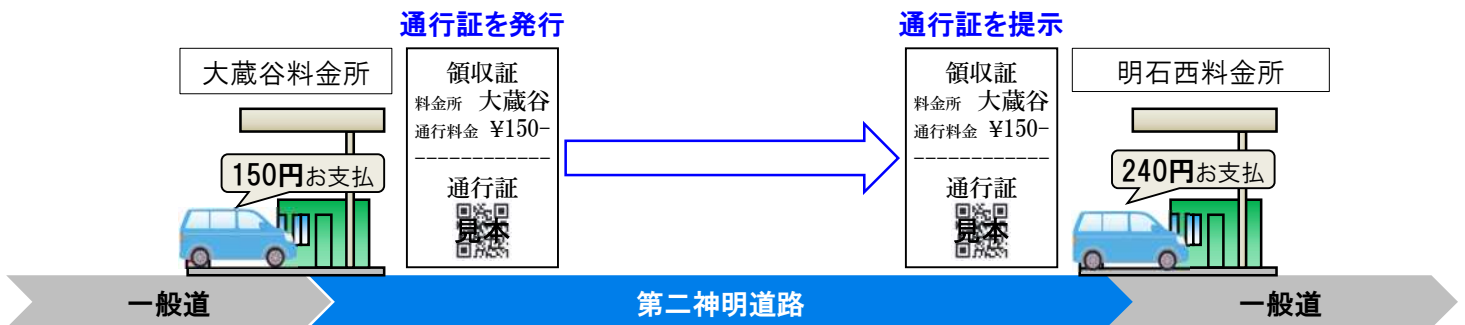

### ①大蔵谷IC⇒明石西ICをご利用の場合※1

- 入口料金所で最初の通行料金をお支払いください。入口料金所では **通行証を発行** しますので、出口料金所で **通行証を提示** して残る通行料金をお支払いください。

- 入口料金所で通行料金をお支払いの際、領収証兼通行証をお渡します。
- 出口料金所では一旦停止し、領収証兼通行証を提示ください。通行料金を追加でお支払いのうえ、ご通行ください。  
【ご注意ください！】通行証を提示いただかなかった場合、明石西料金所では区間最大額320円(伊川谷IC～明石西IC間の通行料金)をいただきます。
- 入口料金所、出口料金所ともにETCカードを挿入せず、「一般」表示のあるレーンをご利用いただき、現金またはクレジットカードにてお支払いください。