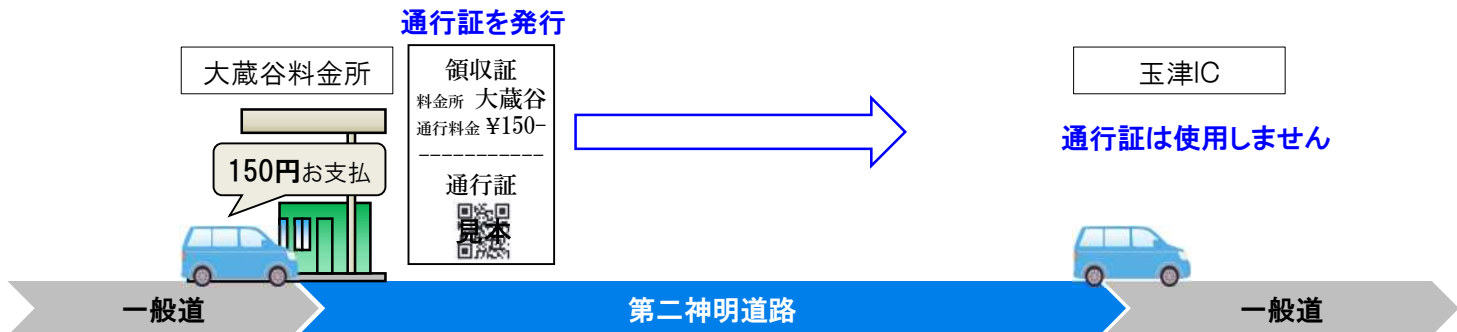

②大蔵谷IC⇒玉津ICをご利用の場合

- 入口料金所で通行料金をお支払いください。

- 入口料金所で通行料金をお支払いください。
- ETCカードを挿入せず、「一般」表示のあるレーンをご利用いただき、現金またはクレジットカードにてお支払いください。
- 玉津ICには料金所がありません。そのままご通行ください。