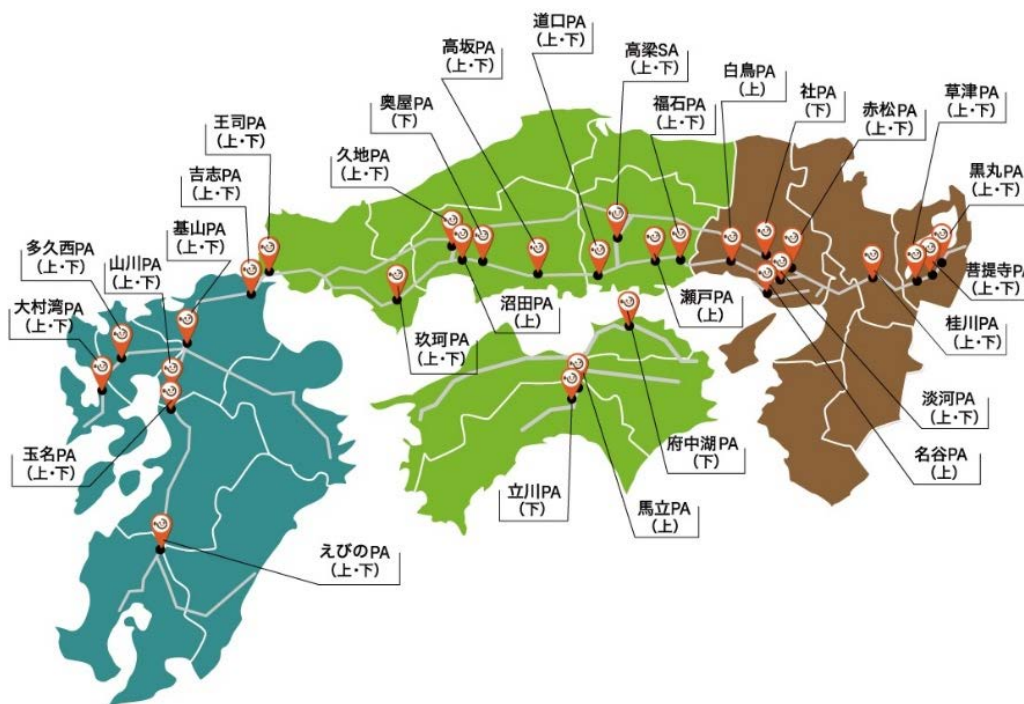

「モテナススタンプ」アプリ 対象エリア

■ E 1 名神高速道路	黒丸PA (上・下) / 菩提寺PA (上・下) / 草津PA (上・下) / 桂川PA (上・下)
■ E 9 3 第二神明道路	名谷PA (上)
■ E 2 A 中国自動車道	赤松PA (上・下) / 社PA (下) / 王司PA (上・下)
■ E 2 山陽自動車道	淡河PA (上 [*] ・下) / 白鳥PA (上) / 福石PA (上・下) / 瀬戸PA (上) /
	道口PA (上・下) / 高坂PA (上・下) / 奥屋PA (下) / 沼田PA (上) / 玖珂PA (上・下)
■ E 7 3 岡山自動車道	高梁SA (上・下)
■ E 7 4 広島自動車道	久地PA (上・下)
■ E 1 1 高松自動車道	府中湖PA (下)
■ E 3 2 高知自動車道	馬立PA (上) / 立川PA (下)
■ E 3 九州自動車道	吉志PA (上・下) / 基山PA (上・下) / 山川PA (上・下) / 玉名PA (上・下) /
	えびのPA (上・下)
■ E 3 4 長崎自動車道	多久西PA (上・下) / 大村湾PA (上・下)

※淡河PA (上) ショッピングコーナーはコンビニのため50円割引券の利用はできません。

【クーポン利用に関するご注意】

※お食事引換券は、モテナス店舗の Snackbar コーナーでのみ使用できます。特設販売・テイクアウトコーナー、淡河PA (下) こかげ亭、コンビニエンスストア、専門店では利用できませんのでご注意ください。

※50円割引券は、モテナス店舗のショッピングコーナーで使用できます。ただし、たばこ、金券類(宝くじ/切手/テレカ等)、はがき類、新聞類には使用できません。また、特設販売・テイクアウトコーナー、コンビニエンスストア、専門店では利用できませんのでご注意ください。