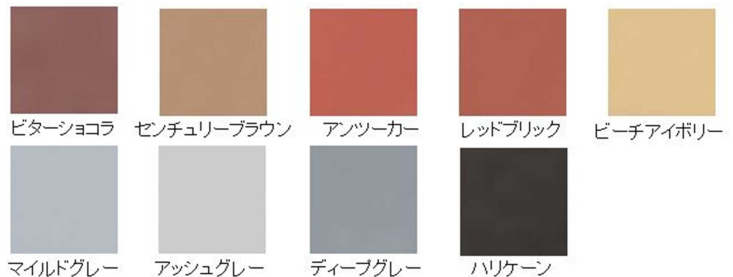

2017年1月27日

コンクリートをデザインする。
「デザインクリート」に新色発売
パターンマットで石畳や木目などの立体模様を表現

建材の開発、製造、輸入、販売を行う(株)エービーシー商会(本社:東京都千代田区、社長:佐村 健)は、パターンマット(押し型)を押し当て床をデザインする床材「デザインクリート」にデザインの幅を広げる9色の新色を発売しました。

当製品の特長は、コンクリート床面に石畳や木目などの立体模様を表現できることです。打設したコンクリートに着色し、硬化する前にパターンマットを押し当てて表面に立体感を生み出します。

コンクリートの打設と同時に施工するため材料はコンクリートと一体化し、耐久性にすぐれ、すべりにくい床を形成します。また、通常のレンガや石畳を施工するよりもコストパフォーマンスにすぐれ、工期短縮も可能です。

当製品は発売から24年目を迎え、現在では商業施設や店舗、住宅などの建築分野から、遊歩道や公園などの土木分野まであらゆる場所でご使用いただいています。

今回加わった新色は、天然素材の風合いをよりリアルに表現するため、アースカラーをベースとした幅広いカラーバリエーションをラインアップしました。

弊社オフィシャルサイトでは「デザインクリート」の施工手順を解説する動画を公開しています。

【追加カラー】

【パターンマット使用例】

※模様付けのイメージ写真です

【特長】

- ・自然素材の風合いを表現
- ・コンクリート打設と同時施工で工期が短い
- ・コンクリートと一体化により耐久性にすぐれる

【主な適応場所】

商業施設、店舗、駐車場、遊歩道、公園
海岸・河川の護岸施設など

【材工設計価格】

¥9,150/㎡ (100㎡以上)

このリリースはABCオフィシャルサイト「ニュースリリース」に掲載しています。

株式会社エービーシー商会

報道関係のお問い合わせ先

お客様のお問い合わせ先

www.abc-t.co.jp

宣伝部 広報担当 中尾

無機建材事業部

東京都千代田区永田町 2-12-14

TEL:03-3507-7120

TEL:03-3507-7485