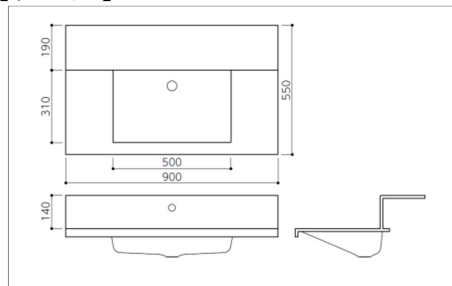

2017年3月24日

アクリル系人工大理石と二段形状が生む高級感と機能性
化粧棚付き一体成形洗面カウンター
4月3日(月)新発売

建材の開発、製造、輸入、販売を行う(株)エービーシー商会(本社:東京都千代田区、社長:佐村 健)は、公共スペース向けにアクリル系人工大理石製の化粧棚付き一体成形洗面カウンター「SteetDuo(ステイトデュオ)」を2017年4月3日(月)に発売します。

当製品は壁付水栓を採用し、鏡の前に水濡れしにくいスペースを確保した二段式の洗面カウンターです。上段の化粧棚は水栓よりも高い位置にあり水濡れしにくいいため、化粧ポーチなどを置いて身支度を行うことが可能です。そのため別にパウダーコーナーを設ける必要がなく、空間の省スペースを可能にします。また壁面に水栓部を内蔵することで奥行きが小さく、狭いスペースにも対応します。

施工イメージ

【製品図】

ステイトデュオ・M

【フチ形状(全3種)】

水返しを付けず
シャープで一体感の
あるデザインタイプ

【ボウルサイズ】

S : W380×D310 M : W500×D310 L : W550×D330

【特長】

- カウンター間口、ボウルの間隔を調整可能
- 継ぎ目のない一体成形で衛生的かつメンテナンスが容易
- 直線的な傾斜のシャープな角形ボウル
- ボウル手前のフチ形状を3種類から選択可能

【主な適応場所】

オフィスビル・商業施設などの公共スペース

このリリースはABCオフィシャルサイト「ニュースリリース」に掲載しています。

【材料設計価格】

¥160,000~(カウンター本体のみ)

※水栓金具等は別途

株式会社エービーシー商会