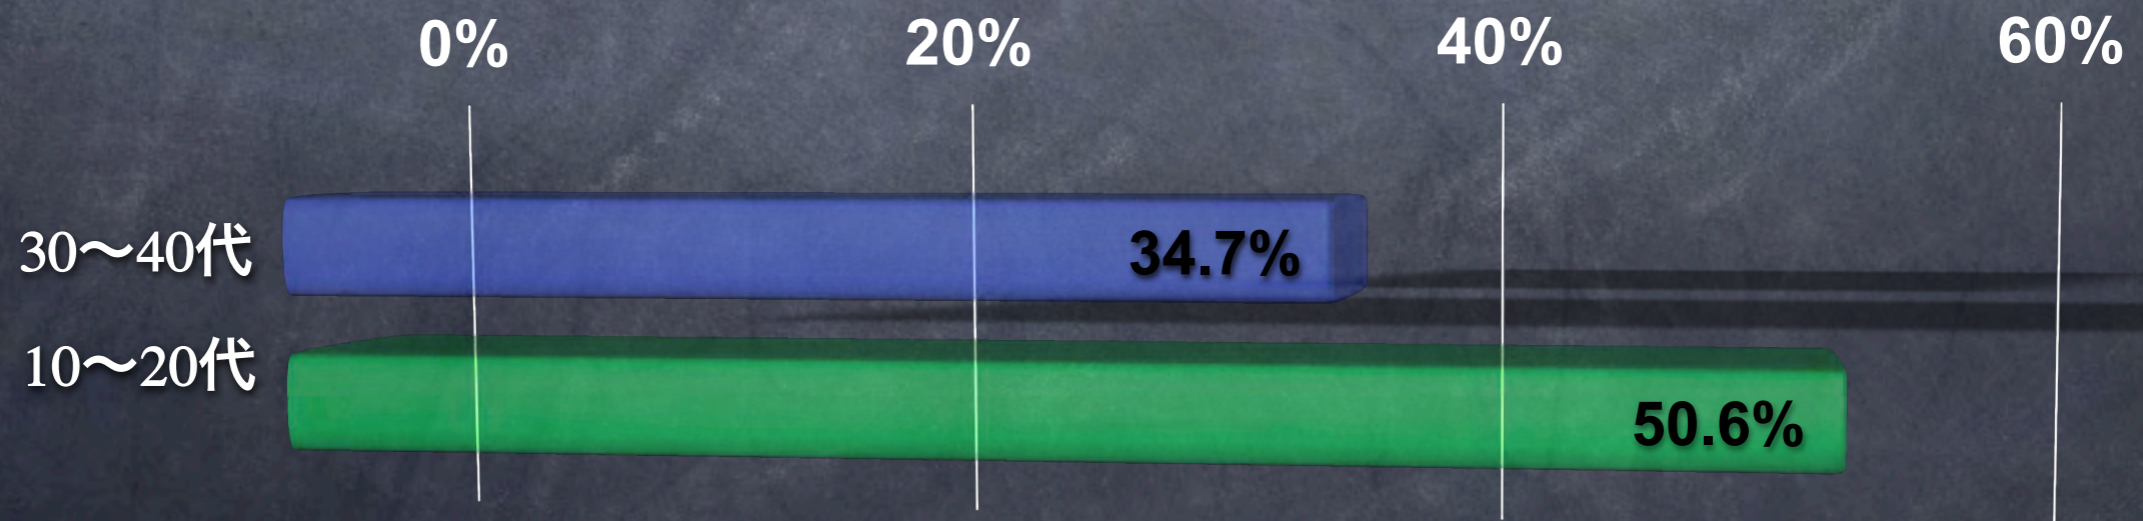

モバイルの環境変化

- ① パケット定額制 (imode&au定額 2000万人超)
- ② モバイルブロードバンド化
- ③ ケータイ検索サービスの本格化

■ケータイ検索サイトの利用状況