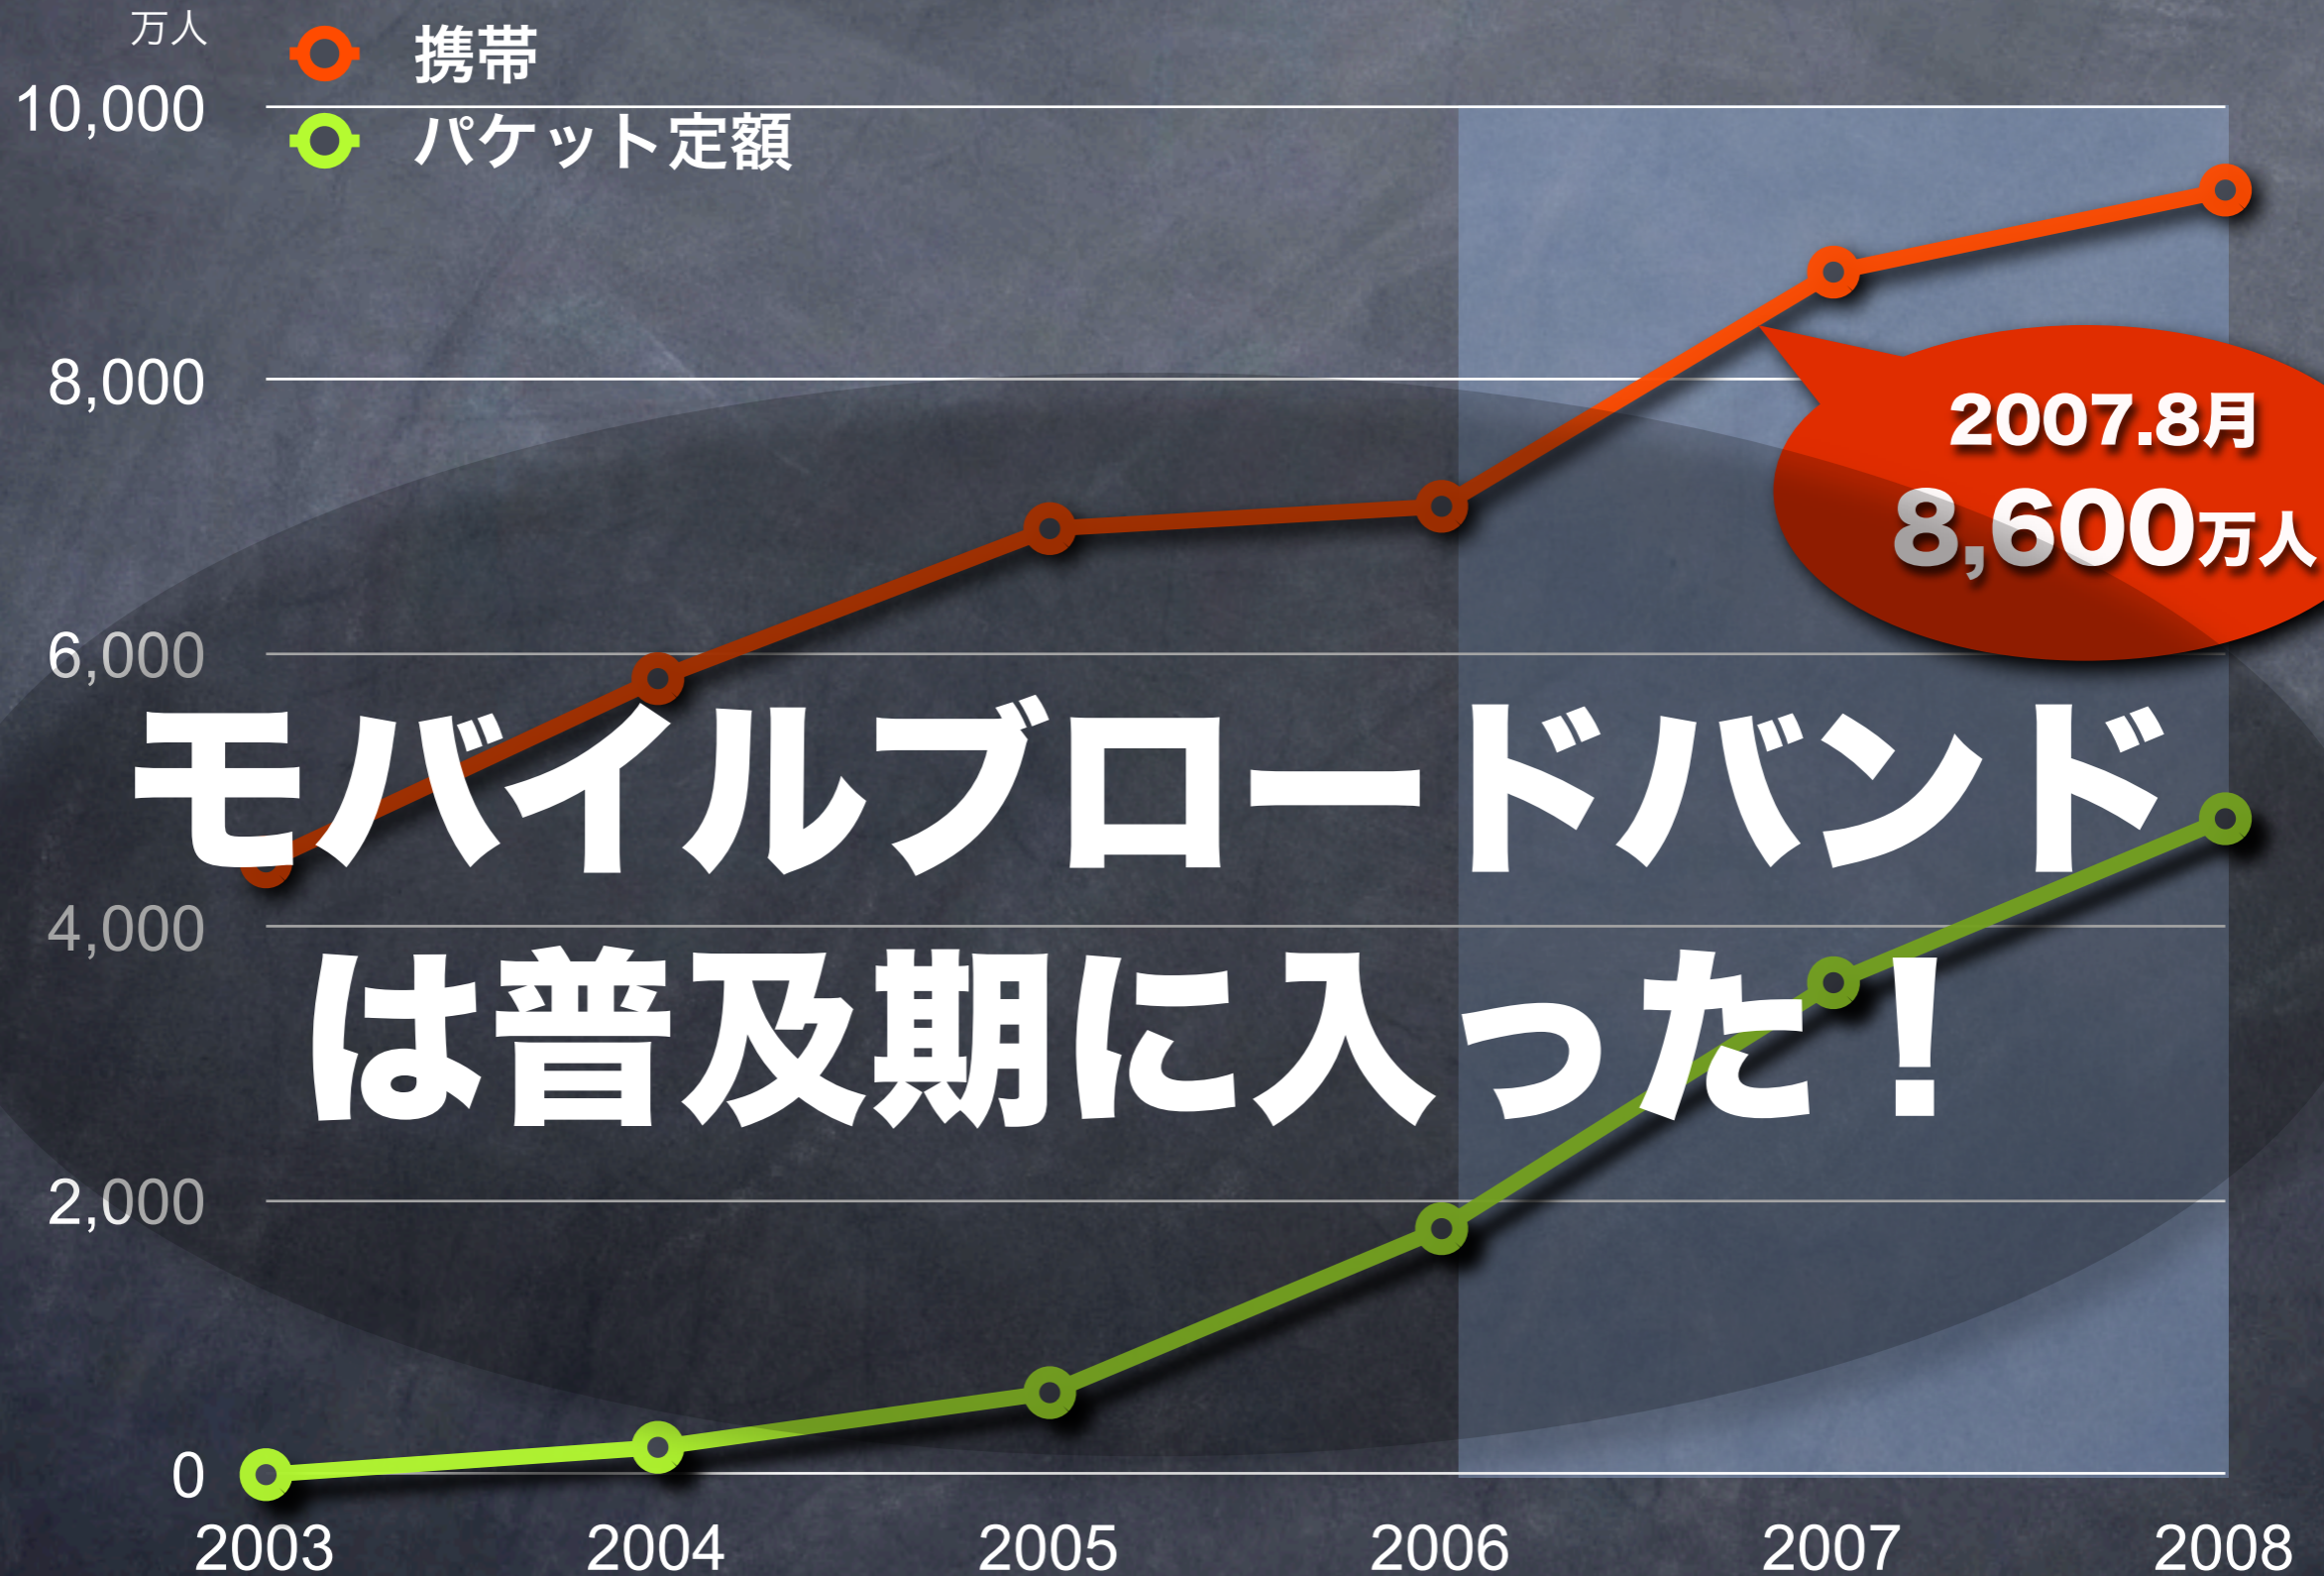

モバイルインターネット