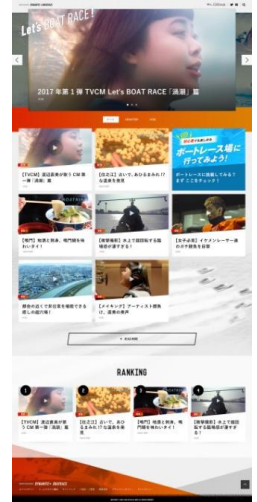

楽曲の舞台裏

今回の動画で使用されている楽曲は、ベートーベンの名曲 ピアノ・ソナタ8番<悲愴>のクラシック楽曲カバーで、ボートレースの特徴的なスタート方式を「見えないスタート」と表現しました。0.1秒が明暗を分ける世界に身を置き戦い続けるボートレーサーの強い意志を歌い上げ、聞く人を勇気づける曲に仕上がっています。

動画内では、渡辺直美さん、BENIさん夢のコラボレーションを存分に楽しむことができます。

「見えないスタート」(サビ抜粋)

なぜに恐れないの？

見えないスタートを超えて

Let's get it together

~

Unleash the heart 忘れないで

見えないスタートを超えて

Let's get it together

特設サイト

URL : <https://boatrace-lounge.jp/cm/letsboatrace/>

撮影の舞台裏エピソード

●直美さんとBENIさん、歌で初共演も息ぴったり！

CM内で共演していた二人でしたが、実際の場で同時に歌を合わせるのは今回が初めて。しかし、さすがプライベートでも仲良しの二人は、息もぴったりで美しいハーモニーを披露してくれました。

●二人のファッションにも注目！直美コーディネート！？

今回の見どころの一つは、直美さんとBENIさんのファッション！

直美さんがコーディネートを一挙に請負い、ボートレース場でのオシャレな女子会をコンセプトに、女子でも楽しめるボートレース場のポップな世界観を表現しています。

二人はお揃いのジャケットで登場し、渡辺さんはイエローのジャケットに今年のトレンドのメタリックスカート、BENIさんはピンクのジャケットにデニムのショートパンツを合わせ、“双子ファッション”を楽しんでいました。

渡辺さんのファッションセンスには定評があり、“女の子の感性をファッションで表現する”というコンセプトの元、“PUNYUS”というファッションブランドをプロデュースしており、今回もPUNYUSのカラフルな洋服で、直美さんの世界観を表現しています。

●レース場にいたボート女子との触れあい！

直美さんとBENIさんボートレース場に入るやいなや、人気者の二人の周囲には、観戦に来たボート女子が集まってきて、一気に華やかな雰囲気になりました。

二人はボートレースを見るのも、予想するのも人生初の経験でしたが、ボート女子が注目選手をレクチャーしてくれたため、無事にレース予想をすることができました。イケメンレーサーの品定めをしながら、お気に入りの選手を見つけることができたようです。

博多ボートレースの人気フードである、“もつ焼き”を口いっぱい頬張りながら、興奮した様子で試合を観戦し、新感覚の女子会を楽しんでいました。