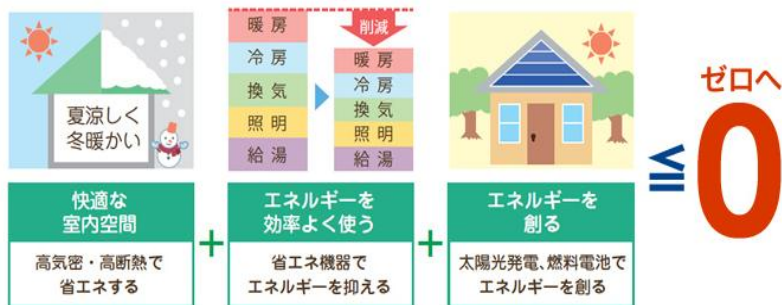

なお、上記のお店・オフィス側でも、「登録証(※1 ステッカー)」や「のぼり(※2)」を掲げるなどの工夫をしてお客様をお迎えいたします。

認定証 (イメージサンプル)

※1 登録証(ステッカー)

※2 店頭用のぼり

最近、スマートハウスという言葉をよく耳にしますが、スマートハウスの構築には、「家の構造や断熱性能」、「新エネルギー・蓄電」、「家中のエネルギー・マネジメント・システム(HEMS)」さらには「健康やセキュリティの管理など、IoTやAIといった先進技術を活用した新たなサービス」など、様々な技術と製品をお客様のニーズに沿って組み合わせていく高度な知識とスキルを要します。これら複雑に絡み合った内容を正しく理解し、お客様への提案力をもった人材、それが「スマートマスター」です。(詳しくは次ページ以降の資料をご参照ください)

■ スマートハウスってどんな住まい？

暮らす人の幸せを追求する住まい、それがスマートハウスです。

スマートハウスという言葉が最近、よく耳にしませんか？スマートハウスによって私たちの暮らしはどう変わるのでしょうか？スマートハウスが目指すものは大きく分けてふたつあります。ひとつはご家庭のエネルギーを「創る」「蓄える」「省エネする」ことで、実質的にエネルギーの消費を抑えること。もうひとつはお年寄りからお子さままで、すべての人がより安心して快適に暮らせるお手伝いをすることです。暮らす人の幸せを追求する住まい、それがスマートハウスです。

スマートハウスが目指すふたつのこと

① 住まいの構造・断熱性能の確保、創エネ・蓄エネ・省エネによるエネルギーマネジメントの徹底などにより、実質的なエネルギーの消費を抑制できる住まい「ZEH ネット・ゼロ・エネルギー・ハウス」を目指します。

【Point】「ZEH ネット・ゼロ・エネルギー・ハウス」はエネルギー問題（化石燃料依存が高止まり）に対応すると同時に、新たに発効されたCOP21パリ協定における「CO2排出量削減目標（2030年に2013年比▲26%）の達成」に向けた具体的な施策のひとつになっています。

② IoT、AI、ビッグデータ、ロボットなどの先進技術を活用し、これまで単独で活用されてきた機器やサービスが相互につながり連携しあることで、新たな利便性・安全性・快適性を暮らしに届けます。

【Point】 少子高齢化に伴う「独居老人の見守り」や「介護問題」、さらにはご家庭における「健康管理」や「防犯・防災」など、社会・暮らしの課題解決を目指します。

スマートハウスのさまざまな機能やサービスで暮らしが変わる。