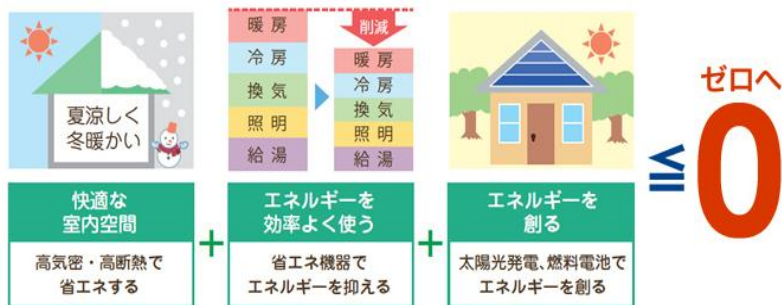

認定証 (イメージサンプル)

※1 登録証(ステッカー)

※2 店頭用のぼり

最近、スマートハウスという言葉をよく耳にしますが、スマートハウスの構築には、「家の構造や断熱性能」、「新エネルギー・蓄電」、「家中のエネルギー・マネジメント・システム(HEMS)」さらには「健康やセキュリティの管理など、IoTやAIといった先進技術を活用した新たなサービス」など、様々な技術と製品をお客様のニーズに沿って組み合わせていく高度な知識とスキルを要します。これら複雑に絡み合った内容を正しく理解し、お客様への提案力をもった人材、それが「スマートマスター」です。(詳しくは次ページ以降の資料をご参照ください)

## ■ スマートハウスってどんな住まい？

暮らす人の幸せを追求する住まい、それがスマートハウスです。

スマートハウスという言葉が最近、よく耳にしませんか？スマートハウスによって私たちの暮らしはどう変わるのでしょうか？スマートハウスが目指すものは大きく分けてふたつあります。ひとつはご家庭のエネルギーを「創る」「蓄える」「省エネする」ことで、実質的にエネルギーの消費を抑えること。もうひとつはお年寄りからお子さままで、すべての人がより安心して快適に暮らせるお手伝いをすることです。暮らす人の幸せを追求する住まい、それがスマートハウスです。

### スマートハウスが目指すふたつのこと

① 住まいの構造・断熱性能の確保、創エネ・蓄エネ・省エネによるエネルギーマネジメントの徹底などにより、実質的なエネルギーの消費を抑制できる住まい「ZEH ネット・ゼロ・エネルギー・ハウス」を目指します。

【Point】「ZEH ネット・ゼロ・エネルギー・ハウス」はエネルギー問題（化石燃料依存が高止まり）に対応すると同時に、新たに発効されたCOP21パリ協定における「CO2排出量削減目標（2030年に2013年比▲26%）の達成」に向けた具体的な施策のひとつになっています。