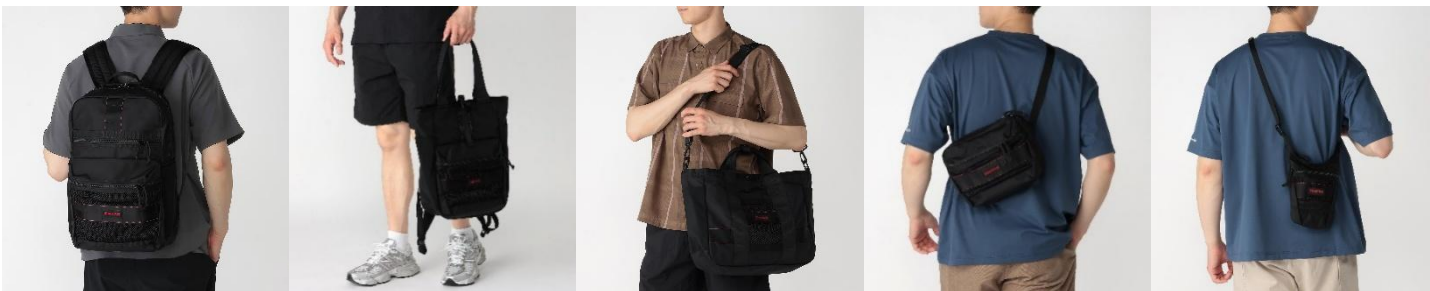

## 【OSHMAN'S × BRIEFING】

BRIEFINGの機能美とオッシュマンズらしい軽快さを融合した  
別注バッグコレクション「RUGGED LITE SERIES」

## 全5型・全3色のラインナップで展開！

首都圏を中心に都市型スポーツ専門店を展開する株式会社オッシュマンズ・ジャパン（本社：東京都港区、代表取締役社長：田寺誠治）は、BRIEFINGの人気モデルをベースにした別注バッグコレクション「RUGGED LITE SERIES（ラギッドライトシリーズ）」を全5型・全3色のラインナップで6月12日（金）より展開いたします。BRIEFINGの持つ機能美や堅牢性はそのままに、ビジネスからアウトドアまで幅広いシーンで活躍する新たな定番バッグとして提案します。

## ■全5型・全3色で展開する「RUGGED LITE SERIES」

本コレクションは、BRIEFINGの人気モデルをベースに、サイズ感や使いやすさをアップデートし、メッシュ素材を採用することでオッシュマンズらしいカジュアルテイストを表現しています。BRIEFINGの持つミリタリー由来の機能美や堅牢性はそのままに残しつつも、ビジネスシーンから休日のアクティブな外出まで、シーンを問わず気軽に使い、コーディネートに邪魔にならないさりげなさを兼ね備えた特別なコレクションです。「RUGGED LITE」には、BRIEFINGらしい堅牢さ（RUGGED）とオッシュマンズらしい軽快さ（LITE）の両立という想いが込められています。どんなスタイル、シーンにも合わせやすい定番カラーのBLACK、ビジネスカジュアルから休日のスタイリングまで幅広く対応する落ち着いたカラーリングのNAVY、BRIEFINGのミリタリーイメージを感じさせながらも、アウトドアやレジャーシーンに映える存在感のあるCOYOTEの3色を採用しています。