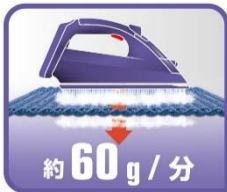

その他、アイロンを立てた状態でもスチームを噴射できる「バーチカルスチーム」は、ハンガーにかけたままの衣類のシワのばしに便利な機能です。

※1 自社比較。

※2 通常スチームは0~15g/分。

NEW!

左) コンフォートグライド 2692 品番 / FV2692J0

右) コンフォートグライド 2693 品番 / FV2693J0

- 品番: FV2692J0 / FV2693J0
- メーカー希望小売価格: 8,500円(税抜)
- サイズ(W×D×H): 130 × 300 × 150mm
- 重量: 約1,100g(水タンクが空のとき、コード含まず)
- ジェットスチーム量: 60g/分
- 通常スチーム量: 0~15g/分
- 注水量: 270mL ■コードの長さ: 約2m
- 定格消費電力: 1,200W ■電源: 100V / 50-60Hz

スチームアイロン「コンフォートグライド」の魅力とは？

ティファール史上最高のすべりを実現「エアグライドかけ面」！

ダブルコーティングで ティファール史上最高のすべりに！

これまでの特殊セラミックかけ面に、さらにエナメルコーティングをダブルで施すことにより、すべりの良さが**33%アップ!** (※)
かけ面の耐久性も向上し、よりキズに強くなりました。
※自社比較。

毎分最大 60g のジェットスチーム！

1 分間に最大 60g の大量パワフルスチームを噴射 (※)。細かいスチームが繊維の奥深くに浸透し、頑固なシワの原因を根本からサツとほぐします。