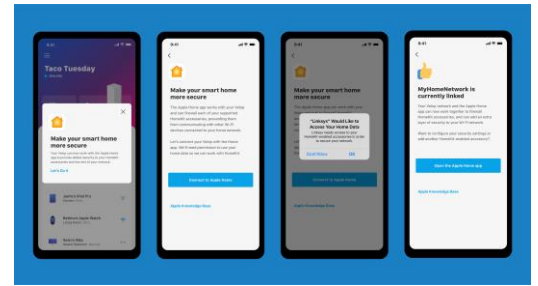

Linksys トライバンド Wi-Fi 6 メッシュルーター『MX4200』 「Apple HomeKit」に対応開始

おうちの IoT デバイスを、より安全な管理を実現

Linksys（リンクシス、ベルキン株式会社傘下ブランド、所在地：東京都台東区）は、トライバンド Wi-Fi 6 メッシュルーター『MX4200』の、Apple が提供する IoT 管理システム『HomeKit（ホームキット）』への対応開始をお知らせいたします。

この度、Linksys のトライバンド Wi-Fi 6 メッシュルーター MX4200 が Apple の IoT 管理システム「HomeKit」に対応いたします。これにより、iPhone、iPad、Mac の Home アプリを使用して、HomeKit 対応アクセサリへのアクセスを管理し、各アクセサリの通信方法を設定することが可能になります。また、HomeKit 対応アクセサリをファイアウォールで保護し、信頼できないサービスと通信することを防ぎます。これら追加のセキュリティおよびプライバシー機能は Linksys アプリでのファームウェアアップデートにより、HomeKit を通じてを利用することができます。

今回のアップデートを通じて当社の Wi-Fi ルーターのセキュリティを強化し、より安全なネットワーク環境を提供することを今後も努めて参ります。

■トライバンド Wi-Fi 6 メッシュルーター MX4200

(1 個パック型番: MX4200-JP、2 個パック型番: MX8400-JP、3 個パック型番: MX12600-JP)

本製品は、Linksys 独自のメッシュ規格「Intelligent Mesh™」(i-Mesh)に対応したトライバンド Wi-Fi 6 ルーターです。速度最大約 4,200 Mbps (2402 + 1201 + 574 Mbps) のトライバンドモデルは一つのルーターで接続範囲が最大 185 平方メートル、クアッドコア CPU 1.4GH 搭載、さらに 9 個の特殊形状アンテナ内蔵で、複数 IoT スマート家電への接続や 8K 動画鑑賞、オンラインゲームなど、通信が安定し、より広くより速い Wi-Fi 接続を実現します。

i-Mesh 対応製品であれば、MX4200 同士に限らず、Velop, MX5300, MR7350, MR9000X とともにメッシュネットワークが構築が可能となり、ライフスタイルやニーズに応じて様々な組み合わせで好みのネットワークに仕上げてください。

＜お客様のお問い合わせ先＞

カスタマーサポートセンター TEL:0120-532-372 E-mail: japansupport@belkin.com (平日 9:00-17:00 (祝日は除く))