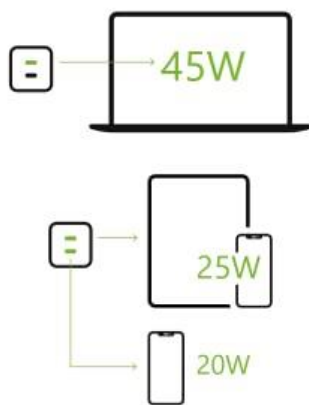

1口で45W、2口それぞれで20W、25Wの充電ができる小型 GaN 充電器 iPhone 14 に最適な Belkin 45W USB-C 充電器 12月23日発売

「Belkin BoostCharge PRO Dual USB-C® GaN Wall Charger with PPS 45W」

ベルキン株式会社(以下 Belkin、所在地：東京都台東区台東)は、iPhone 14 シリーズに最適な 45W USB-C 充電器「Belkin BoostCharge PRO Dual USB-C® GaN Wall Charger with PPS 45W」を家電量販店および Amazon.co.jp など、12月23日(金)より発売いたします。また本日(12月20日)より予約販売を開始いたします。

■ Belkin BoostCharge PRO Dual USB-C® GaN Wall Charger with PPS 45W

本製品は、パワフルかつコンパクトな 45W USB-C 充電器です。2口の USB-C ポートを搭載し、1口使用時に最 45W、2口使用時はそれぞれ 25W と 20W で充電できます。iPhone 14 シリーズで 1口使用時に最大 30W で充電可能です。

《製品特徴》

◎ 1口で最大 45W、2口を同時でそれぞれ 25W、20w の充電が可能

1口のみ使用する場合、最大 45W の出力が可能で、MacBook Pro などの USB-C ノートパソコンを充電できます。また 2口同時に使用する場合、それぞれ 25W、20w の充電が可能で、iPhone 12 を 25分で 0%から 50%の状態まで、Samsung S21 を 27分で 0%から 50%の状態まで充電できます。