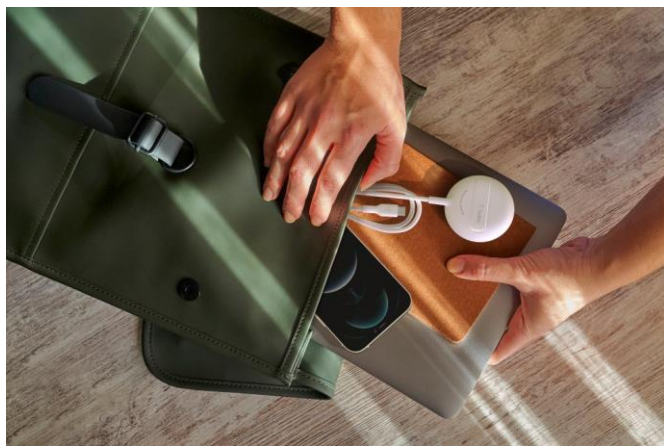

最新のワイヤレス充電器でスマートなガジェットライフをサポート

Belkin BOOST ↑ CHARGE PRO MagSafe ポータブルワイヤレス充電パッド 15W 発売開始！

スタンドにもなる持ち運び便利な MagSafe 充電パッド

ベルキン株式会社(以下 Belkin、所在地: 東京都台東区台東)は、iPhone 13/12 シリーズを 15W で急速充電できる「Belkin BOOST ↑ CHARGE PRO MagSafe ポータブルワイヤレス充電パッド 15W」(電源アダプター付き)を家電量販店および Amazon.co.jp など、2月28日(月)より発売いたします。

■ Belkin BOOST ↑ CHARGE PRO MagSafe ポータブルワイヤレス充電パッド 15W

「Belkin BOOST ↑ CHARGE PRO MagSafe ポータブルワイヤレス充電パッド 15W」は「Made For MagSafe」認証を取得した iPhone 13/12 シリーズを最大 15W で急速ワイヤレス充電できる充電パッドです。パッド背面のポップアップスタンドを使い、充電しながら動画視聴や通話を楽しむことができます。電源アダプター付属でご購入後すぐ充電が可能です。

《製品特徴》

◎「Made For MagSafe」公式認証で、15W の超高速ワイヤレス充電

「Made For MagSafe」公式認証を取得しており、iPhone 13/12 シリーズを磁力で張り付け、簡単かつ確実に 15W の高速ワイヤレス充電が可能です。また MagSafe 対応ケースなど、Apple 純正アクセサリと互換性があります。

◎充電中でも動画視聴や通話を楽しめるポップアップスタンド

充電パッド背面にポップアップスタンドが付属し、iPhone13/12 シリーズを横向きに立たせることができるため、充電しながらでもストレスなく動画視聴や通話が楽しめます。

◎長めの USB-C ケーブル

USB-C コネクタがついた 2メートルの編組ケーブルは、充電パッドを机の上のあらゆる場所に置くことも、充電しながら iPhone を持って部屋の中を移動することもできます。付属ケーブル収束用のストラップはケーブル管理に便利です。

◎スリムなデザインで持ち運びに便利

スリムな形状と軽量設計を採用し、リモートワークや旅行での持ち運びにも便利です。ハンドバッグや機内持ち込み手荷物にコンパクトに収まり、MacBook から充電することもできます。