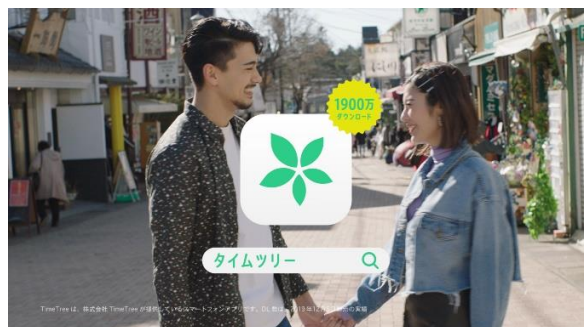

CM ストーリー

タイムツリーは“明日をちょっとよくするために”をブランドコンセプトに、“カレンダーのシェア”という新しい形の予定管理・コミュニケーション方法を提案しており、現在、登録ユーザー数が全世界で 1900 万人となっています。

本 CM では、島袋聖南さん、石倉ノアさんカップルが恋愛リアリティショー番組での出会いの場所でもあり、普段から遊びに行くという場所、軽井沢でデートをする様子が映し出されています。公園の中で手を繋いで歩いたり、居酒屋で島袋さんが石倉さんの誕生日をお祝いしたり、と二人の日常を切り取ったような内容になっています。

また、各 CM 冒頭の“タイムツリーはじめました”、“タイムツリーの使い方”のテキストは島袋さん本人による直筆となっております。

■タイムツリーはじめました「カップル」篇