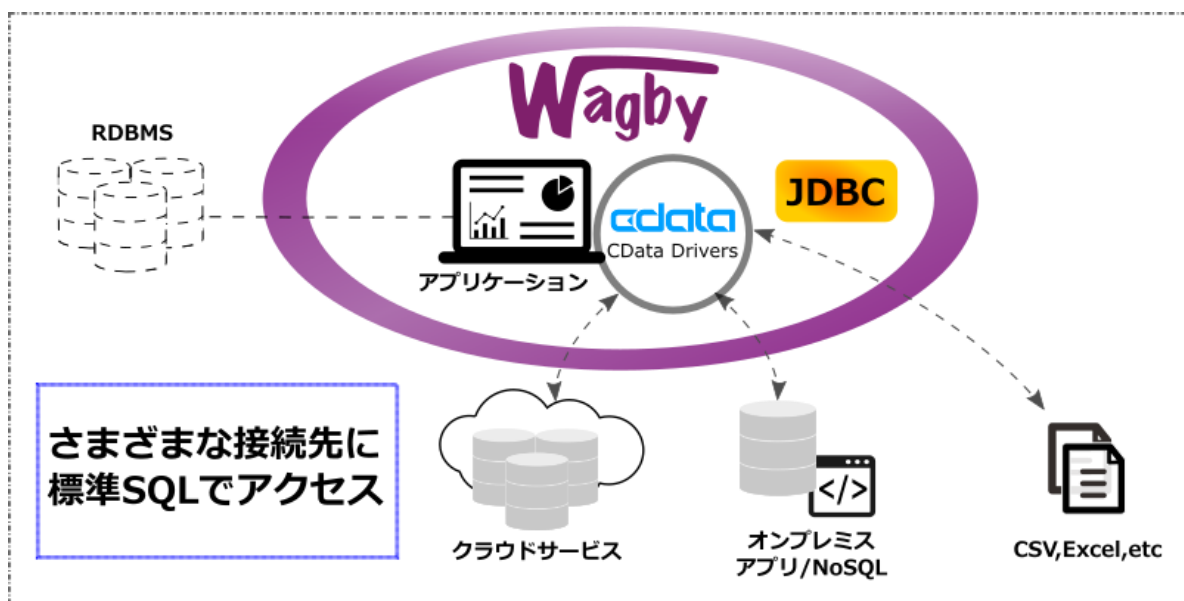

News Release

2018年3月28日

株式会社ソフトウェア・パートナー  
CData Software Japan 合同会社

**ソフトウェア・パートナーと CData Software が業務提携し、超高速開発ツール Wagby にクラウドマッシュアップ機能を拡充 ～Wagby のオプションとして CData Drivers を提供～**

株式会社ソフトウェア・パートナー（東京都新宿区、代表取締役社長 寺田 賢二、以下ソフトウェア・パートナー）と CData Software Japan 合同会社（宮城県仙台市、代表社員 職務執行者 疋田 圭介、本社アメリカノースカロライナ州、以下 CData Software）は、超高速開発ツール Wagby（ワグビー）にクラウドマッシュアップ機能を拡充する業務提携を結んだことを発表します。

これまで Web ベースのエンタープライズアプリケーションをノンプログラミングで超高速に開発するツールとして Wagby（ワグビー）は多くの企業に愛用されています。ソフトウェア・パートナーは CData Software との提携により、100 を超えるクラウド/SaaS データ、NoSQL DB への連携を可能にする CData JDBC Drivers を Wagby のプラグインとしてオプション提供します。これにより Wagby でクラウドデータに連携するアプリケーション（マッシュアップアプリケーション）のノンプログラミングでの開発を可能にします。

CData JDBC Drivers を Wagby で使用することで、クラウド連携のチャレンジを解決します：

- SaaS サービスは手軽で良いが、マスターデータの更新や管理に手間が掛かる
- 社内／社外問わずに散在するデータを一元管理したい
- 運用中の SaaS サービスが複数あり、これらを串刺しにしたデータ集計・分析がしたい

CData Drivers の標準 JDBC インターフェースを Wagby から利用することで、幅広いクラウドサービスのデータを標準 SQL で利用することが可能になり、オンプレミスシステムとクラウドシステム間でのマスターデータの同期や、クラウド上に散在するデータの Wagby での一元管理、更にはこれら集約したデータを対象とした複数のオンプレおよびクラウドデータを含めた Wagby による管理／分析が可能になります。

### CData Software Japan について

CData Software Japan は、アメリカノースカロライナ州に本社を置くデータ接続および連携ソリューションのリーディングベンダーCData Software, Inc. の日本子会社です。CData Software は、SaaS、BigData、NoSQL のデータに、ODBC、JDBC、ADO.NET などの業界標準データ接続テクノロジーでのアクセスを実現する CData Drivers、および超高速で RDB からフルスペックの REST API を自動生成する CData API Server を提供しています。