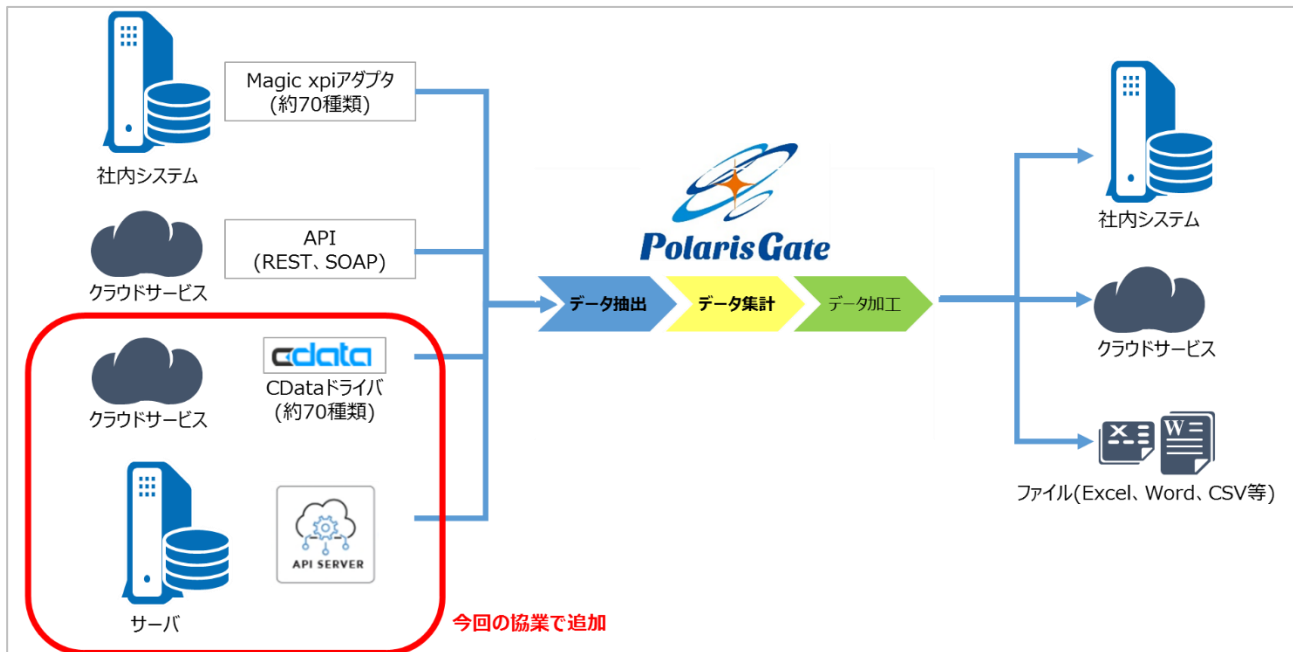

CData が提供する「CData ODBC Drivers」は、標準 ODBC を通じて SaaS アプリケーション、DB、Web API のリアルタイムデータに直接接続するソフトウェアです。

「CData API Server」は、リレーショナルデータベースを接続するだけで、フルスペックな REST API を公開することができるサーバーツールです。REST API をプログラミング不要で公開・管理するツールを提供することで、企業の API エコシステムを利用してのビジネスの飛躍、サービス利用者の利便性向上、企業内部のデータ連携強化による業務効率化をサポート致します。

連携ソリューションの特徴：

・アプリケーション接続に関わる費用を大幅削減 — インテグレーション費用を1/10以下に

「CData ODBC Drivers」のライセンスを個別に購入することで、約70のクラウドアプリケーションとの連携がパラメータ設定のみで可能となります。従来のアプリケーション接続は、それぞれの REST API について理解をした技術者がインテグレーションを行なう必要がありましたが、今回の連携により、アプリケーションの REST API についての知識がなくても接続を行なうことができるようになりました。

・API を実装していないアプリケーションの REST API を高速作成 — アプリケーション連携をセキュアに実現

「CData API Server」を用いることで、クライアントサーバ型やスタンドアロン型の API を実装していないアプリケーションにおいても、REST API でのデータ連携が可能となります。ユーザ毎に権限を設定して Auth トークンを発行することができ、また API の利用状況やログも管理することができますので、セキュアなシステム間連携を行なうことが可能となります。

・オールクラウドでアプリケーション間データ連携をシームレスに実現

「CData ODBC Drivers」、「PolarisGate」のいずれも SaaS 提供されますので、専用のサーバや運用監視を行なう管理者は不要です。「PolarisGate」を用いることで、「CData ODBC Drivers」や「CData API Server」で接続をしたアプリケーションのデータを制御することが可能となります。インターバル処理やバッチ処理といったタイマー制御や、データの読み替え、フィルタリング、計算処理といったデータの加工を行なうことで、シームレスなアプリ間データ連携を実現します。