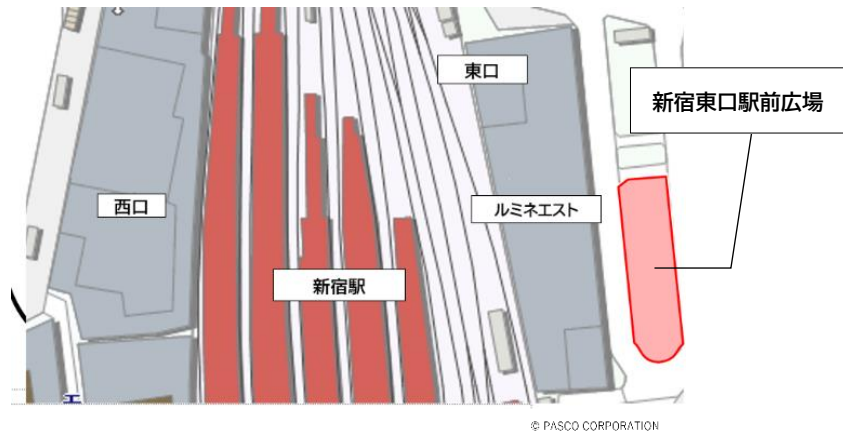

「Candle Night @ Shinjuku East Square 2024 -新宿想い線-」の詳細は以下のとおりです。

- 1 開催日時 2024年12月20日(金)、21日(土)
各日17時00分～20時00分 *雨天・荒天時中止
【都立新宿高等学校合唱イベント】
2024年12月21日(土) 18時00分～18時20分

- 2 開催場所 新宿東口駅前広場
【アクセス】
JR・小田急線・京王線・東京メトロ丸ノ内線・
都営新宿線・都営大江戸線 新宿駅東口から直結
西武鉄道 西武新宿駅から徒歩約6分