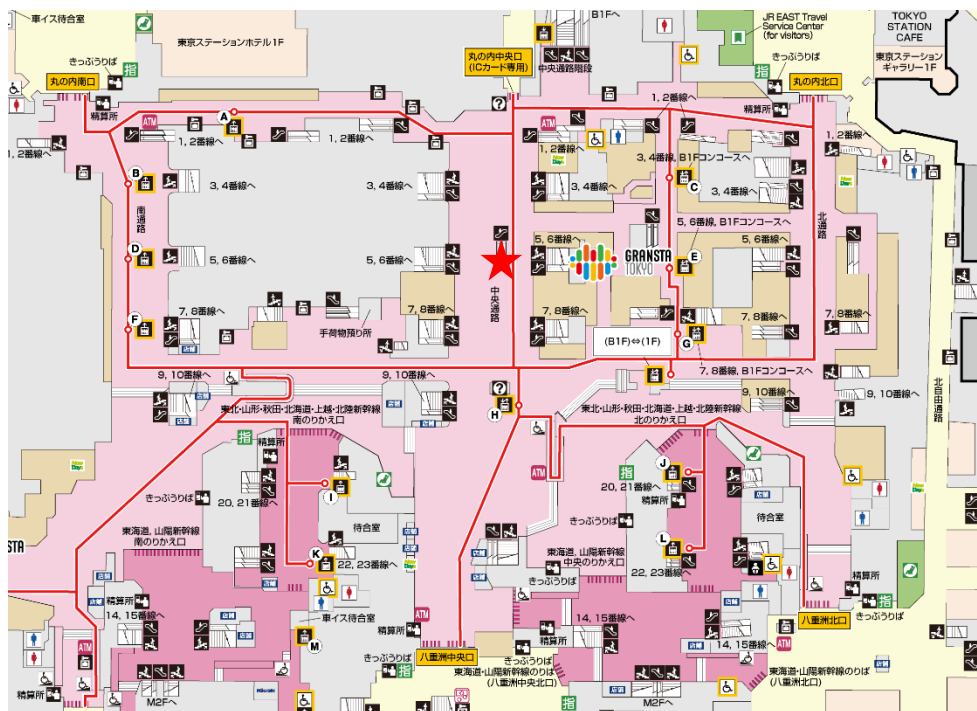

NEWS RELEASE

報道関係者各位

2026年5月22日

公益社団法人2027年国際園芸博覧会協会

東日本旅客鉄道株式会社

GREEN×EXPO 2027 開幕まであと300日！ 東京駅に特別仕様のカウントダウンボードが登場！

GREEN×EXPO協会（正式名称:公益社団法人2027年国際園芸博覧会協会、会長:筒井義信、所在地:横浜市中区）と東日本旅客鉄道株式会社（代表取締役社長:喜勢 陽一、本社:東京都渋谷区、以下「JR東日本」）は、2027年国際園芸博覧会（以下「GREEN×EXPO 2027」）が2026年5月23日に開幕300日前を迎えることを契機に、東京駅構内にGREEN×EXPO 2027開幕までのカウントダウンボードを2026年5月22日に設置しました。東京駅を訪れるお客さまに、GREEN×EXPO 2027の開幕が近づいていくことを身近に感じていただき、開幕機運を盛り上げてまいります。

JR東日本では今後も、東日本エリアにおける駅等の交通媒体を活用したプロモーションを展開していきます。

1 デザイン

花と緑があふれる会場のイメージやGREEN×EXPO 2027公式マスコットキャラクター「トゥンクトゥンク」のかわいらしいビジュアルと、新しいキャッチコピーである「地球と。咲きに行こう。」を組み合わせたデザインとなっています。

また、カウントダウンボードの中央に配置したサイネージでは、GREEN×EXPO 2027開幕までのカウントダウンを行うとともに、開催期間中を通してGREEN×EXPO 2027をより知っていただくためのプロモーション動画等の放映を行います。

2 設置期間

2026年5月22日(金)～ 2027年9月26日(日)予定

※2027年3月19日(金)の開幕までカウントダウンを行い、開幕期間中（～2027年9月26日(日)まで）もプロモーション動画等を放映予定

3 設置場所

東京駅 1F 中央通路（改札内 5・6番線ホーム階段付近）

2025年5月現在 ©JR East Consultants Company

GREEN×EXPO 2027 開催概要

名称	2027年国際園芸博覧会 (International Horticultural Expo 2027, Yokohama, Japan)
正式略称	GREEN×EXPO 2027 (グリーンエキスポニーゼロニーナ)
開催場所	神奈川県横浜市
開催期間	2027年3月19日(金)～ 2027年9月26日(日) 192日間
テーマ	幸せを創る明日の風景 ～Scenery of the Future for Happiness～
博覧会区域	約100ha(内、会場区域80ha)
クラス	A1(最上位)クラス(AIPH承認+BIE認定)
有料来場者数	1,000万人以上
公式サイト	https://expo2027yokohama.or.jp/