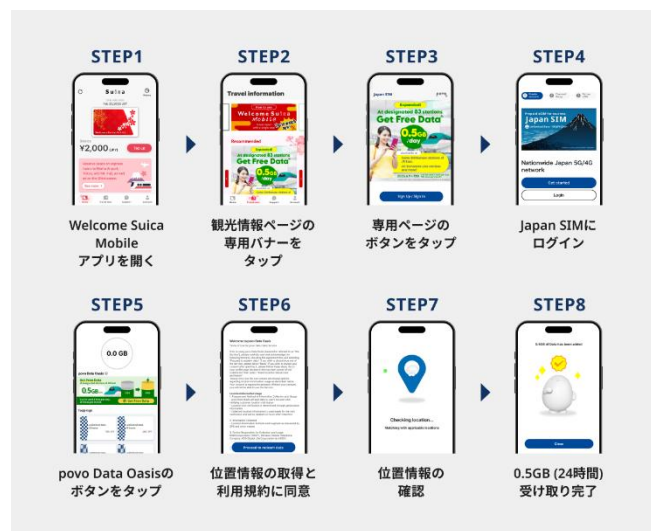

チャージされるデータ容量 (有効期間)	利用回数の上限	提供期間
0.5GB(24時間)/回	1日1回/月10回	2025年12月11日～終了時期未定

サービスの詳細 [https://povo.jp/japan-sim/service/povo\\_data\\_oasis/](https://povo.jp/japan-sim/service/povo_data_oasis/)

## ■対象者

Japan SIM をご利用のお客さま

## ■2026年6月9日以降のキャンペーン対象駅

50音順	対象駅
あ行	青森 秋田 秋葉原 阿佐ヶ谷 浅草橋 熱海 飯田橋 飯山 池袋 市ヶ谷 上野 鶯谷 宇都宮 越後湯沢 恵比寿 大久保 大崎 大塚 大月 大宮 青梅 御徒町 荻窪 御茶ノ水 小田原
か行	海浜幕張 勝田 軽井沢 川越 鎌倉 神田 ガーラ湯沢 <sup>(※1)</sup> 北鎌倉 吉祥寺 錦糸町 空港第2ビル 高円寺 駒込 五反田
さ行	品川 信濃町 渋谷 新大久保 新宿 新橋 水道橋 巣鴨 仙台 千駄ヶ谷
た行	高尾 高崎 高田馬場 高輪ゲートウェイ 田端 田町 千葉 東京
な行	中野 長野 成田 成田空港 新潟 西荻窪 西日暮里 日光 日暮里
は行	浜松町 原宿 東中野 福島 (東京モノレール) 羽田空港第2ターミナル 羽田空港第3ターミナル
ま行	舞浜 水戸 目黒 目白 盛岡
や行	山形 有楽町 横浜 四ツ谷 代々木
ら行	両国

## ■ご利用手順

対象駅にてスマートフォンから特設サイトにアクセスすることで、データを受け取ることができます。

※歩きスマホは危険です。スマートフォンは安全な場所で立ち止まってご利用ください。