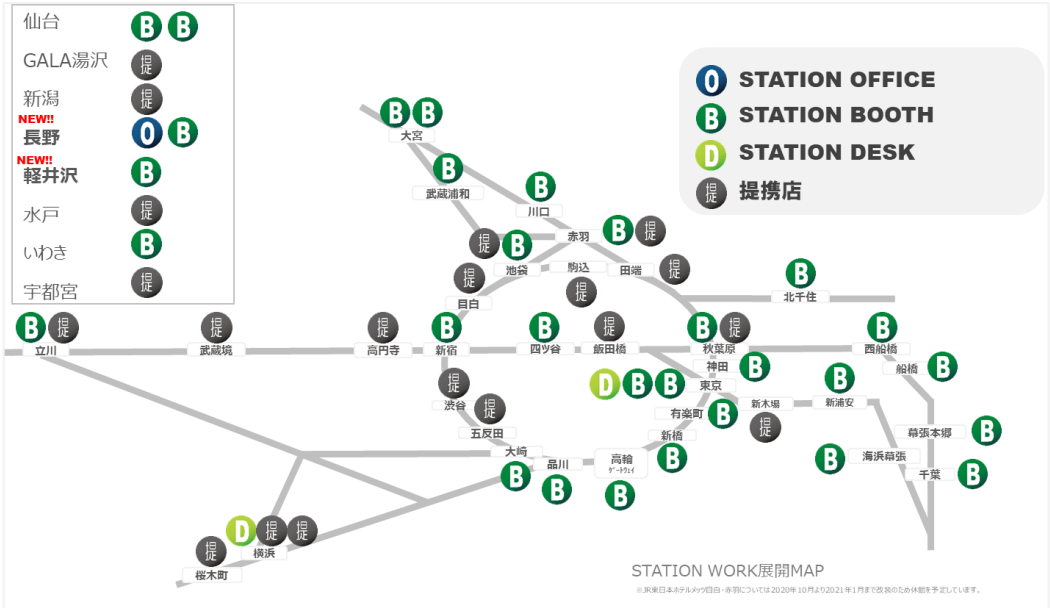

2. 「STATION BOOTH 軽井沢」について

東京から新幹線で約70分に位置し、ワーケーション拠点としても注目を集める自然豊かな高原リゾート軽井沢において、軽井沢駅直結の町営都市施設「さわやかハット」内に STATION BOOTH を2台設置いたします。

ワーケーションや出張時の WEB 会議等、集中ワークに最適な完全個室スペースを提供します。

物件名	STATION BOOTH 軽井沢
開業日	2021年3月3日(水)予定
設置場所	町営都市施設 さわやかハット コミュニティープラザ内 3F (JR 軽井沢駅直結)
営業時間	全日 7:00～21:30※1
料金	250円(税抜)/15分
サービス	1名用個室/電源/Wi-Fi/モニタ
利用可能者	STATION WORK の個人会員・法人会員または一般(登録なし) ※2

※1 法令点検等により、予告なく利用ができなくなる場合がございます。あらかじめご了承ください。

※2 一般利用の場合は、予約がない場合の交通系 IC カードによる決済利用に限ります。

▲MAP

▲STATION BOOTH イメージ

▲さわやかハット外観

3. STATION WORK について

2019年8月1日にサービスを開始したJR東日本のシェアオフィスのSTATION WORKは、STATION BOOTH、STATION DESKに加え、今回新たに「STATION OFFICE」ブランドが加わり、より多様な働き方をサポートしていきます。コロナ禍における急速な働き方の変化に対応するため、当初目標を2年前倒し、2023年度までに約1,000カ所展開を新たな目標としてスピーディに進めていきます。

▲STATION WORK 展開MAP

STATION WORK

2023年度の1000箇所展開を目標としています

▲1,000カ所展開目標