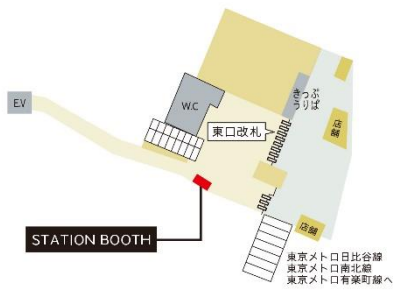

新規開業拠点 MAP

JR 新宿ミライナタワー

JEXER 新宿

JR 恵比寿ビル 3F

JR 恵比寿ビル 1F

飯田橋駅

川崎駅

武蔵中原駅

武蔵新城駅

西国分寺駅

三鷹駅