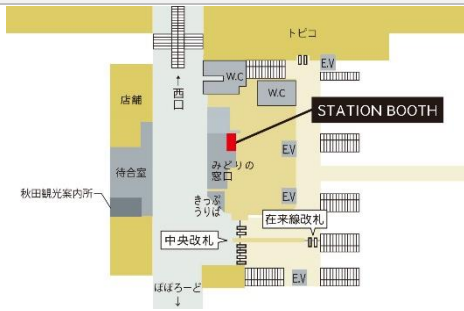

秋田駅

新潟駅

軽井沢駅

新青森駅

盛岡駅

JR 仙台イーストゲートビル

イーサイト高崎

MIDORI 長野

水戸駅

STATION
WORK