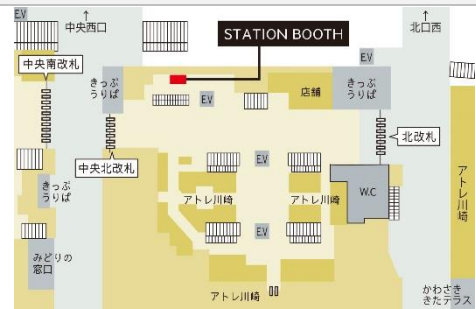

新規開業拠点 MAP

JR 新宿ミライナタワー

JEXER 新宿

JR 恵比寿ビル 3F

JR 恵比寿ビル 1F

飯田橋駅

川崎駅

武蔵中原駅

武蔵新城駅

西国分寺駅

三鷹駅