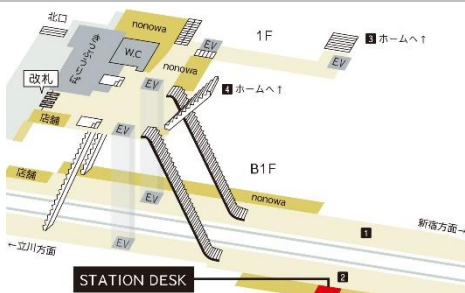

ホテル提携においては、JR 東日本ホテルメッツ全 29 館との提携を行います。そのほか、フィットネスジム「JEXER 新宿」やコンビニエンスストア「NewDays(JR 仙台イーストゲートビル店)」において STATION BOOTH を開業します。

STATION WORKは

新たなライフスタイルを提案します

新規開業拠点 MAP

JR 新宿ミライナタワー

JEXER 新宿

JR 恵比寿ビル 3F

JR 恵比寿ビル 1F

飯田橋駅

川崎駅

武蔵中原駅

武蔵新城駅

西国分寺駅

三鷹駅

# 新潟駅