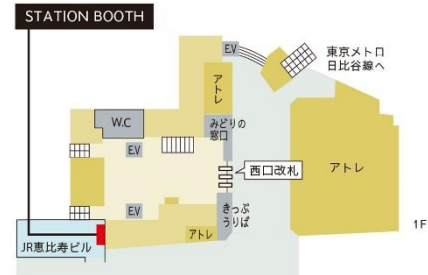

※1 開業予定日は予告なく変更となる場合があります。また、予約開始日等の詳細情報は STATION WORK 公式 Web ページ (<https://www.stationwork.jp/>) よりご案内します。

※2 開業箇所によっては「一般(会員登録なし)」の利用ができない場合もございます。ご利用の際は公式 Web ページ等からご確認ください。

※3 21カ所の詳細MAPは「別紙1」を、提携店ほか100カ所ネットワーク詳細は「別紙2」を参照ください。

ホテル提携においては、JR 東日本ホテルメッツ全 29 館との提携を行います。そのほか、フィットネスジム「JEXER 新宿」やコンビニエンスストア「NewDays(JR 仙台イーストゲートビル店)」において STATION BOOTH を開業します。

STATION WORKは

新たなライフスタイルを提案します

新規開業拠点 MAP

JR 新宿ミライナタワー

JEXER 新宿

JR 恵比寿ビル 3F

JR 恵比寿ビル 1F