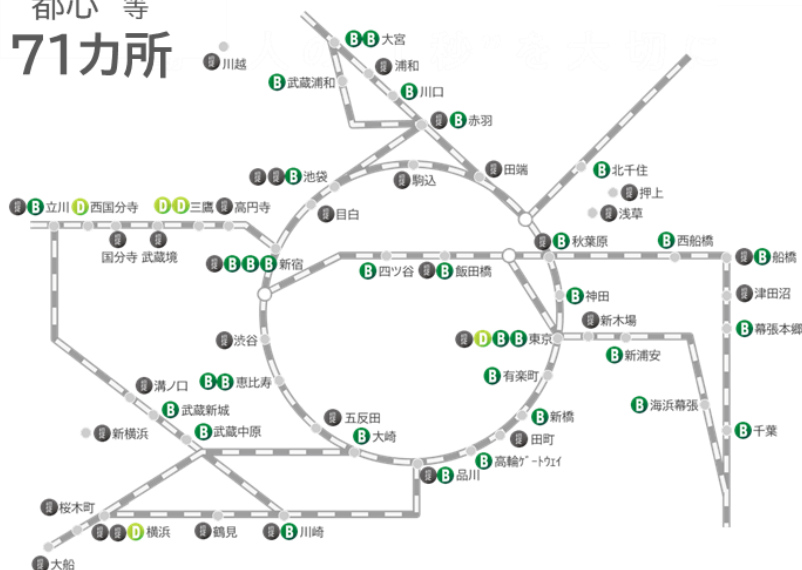

## STATION WORK は 2020 年度 100 カ所ネットワークへ

～東日本エリア全域へ一挙拡大。ホテルワーク・ジムワークなどの新たなワークスタイルを提案します～

- JR 東日本のシェアオフィス「STATION WORK」は、2020 年度 100 カ所のネットワーク体制となります。
- 新宿や恵比寿などの都心エリアから、秋田・盛岡・新潟などの東北信越エリアまで東日本エリア全域に STATION WORK を展開します。
- STATION WORK は、様々な働き方に対応するため、駅ナカの STATION BOOTH のほか、ホテルやフィットネスジム、コンビニ、カフェなどのコラボレーションを進め、ライフスタイル提案型のシェアオフィスへと進化します。

### 1. STATION WORK 100 カ所ネットワーク

今後新たに 21 カ所の STATION BOOTH などが開業するほか、JR 東日本ホテルメッツ全館をはじめとしたホテル提携店の拡充により、2020 年度内に STATION WORK は 100 カ所ネットワークになります。

これまでの首都圏を中心としたネットワークから、東北信越エリアまで東日本エリア全域へ展開し、より多くのお客さまへ便利にご利用いただけるようになります。

**STATION WORK は**

**100カ所ネットワークでさらに便利に**

**そして2023年度 1,000カ所へ**

都心 等  
**71カ所**

**STATION WORK**

東北信越 等  
**29カ所**

※JR東日本管内

**B** STATION BOOTH **D** STATION DESK **O** STATION OFFICE **提** 提携店

### (1) 都心エリア

箇所	タイプ	開業予定日
JR 新宿ミライタワー	STATION BOOTH	2021年3月18日
JR 恵比寿ビル(2カ所)		
JEXER 新宿		
飯田橋駅		
川崎駅		
武蔵中原駅		
武蔵新城駅	STATION DESK	2021年2月下旬
西国分寺駅		2021年3月下旬
三鷹駅(2カ所)		