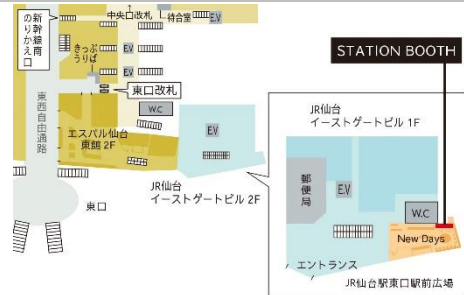

JR 仙台イーストゲートビル