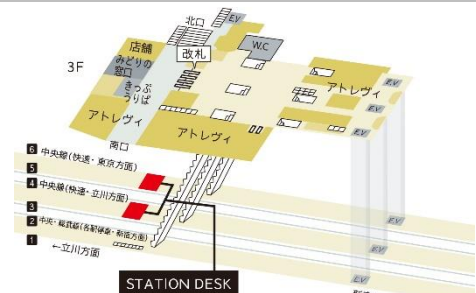

新規開業拠点 MAP

JR 新宿ミライナタワー

JEXER 新宿

JR 恵比寿ビル 3F

JR 恵比寿ビル 1F

飯田橋駅

川崎駅

武蔵中原駅

武蔵新城駅

西国分寺駅

三鷹駅