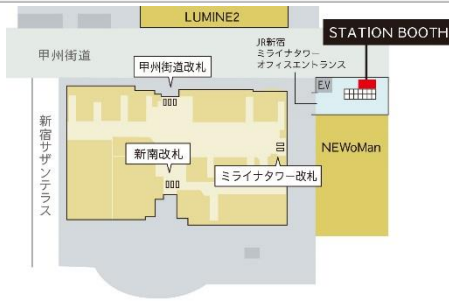

ホテル提携においては、JR 東日本ホテルメッツ全 29 館との提携を行います。そのほか、フィットネスジム「JEXER 新宿」やコンビニエンスストア「NewDays(JR 仙台イーストゲートビル店)」において STATION BOOTH を開業します。

STATION WORKは

新たなライフスタイルを提案します

新規開業拠点 MAP

JR 新宿ミライナタワー

JEXER 新宿

JR 恵比寿ビル 3F

JR 恵比寿ビル 1F