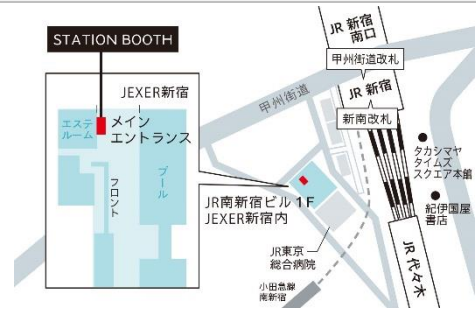

### (1) 都心エリア

箇所	タイプ	開業予定日
JR 新宿ミライタワー	STATION BOOTH	2021年3月18日
JR 恵比寿ビル(2カ所)		
JEXER 新宿		
飯田橋駅		
川崎駅		
武蔵中原駅		
武蔵新城駅	STATION DESK	2021年2月下旬
西国分寺駅		2021年3月下旬
三鷹駅(2カ所)		

### (2) 東北・信越・北関東エリア

箇所	タイプ	開業予定日
秋田駅	STATION BOOTH	2021年2月12日
新潟駅		
軽井沢駅		2021年3月3日
新青森駅		2021年3月18日
盛岡駅		
JR 仙台イーストゲートビル		2021年3月下旬
イサト高崎	2021年3月19日	
MIDORI 長野	STATION OFFICE	2021年3月下旬
水戸駅		
MIDORI 長野		

ホテル提携においては、JR 東日本ホテルメッツ全 29 館との提携を行います。そのほか、フィットネスジム「JEXER 新宿」やコンビニエンスストア「NewDays(JR 仙台イーストゲートビル店)」において STATION BOOTH を開業します。

STATION WORKは

新たなライフスタイルを提案します

新規開業拠点 MAP

JR 新宿ミライナタワー

JEXER 新宿

JR 恵比寿ビル 3F

JR 恵比寿ビル 1F

飯田橋駅

川崎駅

武蔵中原駅

武蔵新城駅

西国分寺駅

三鷹駅