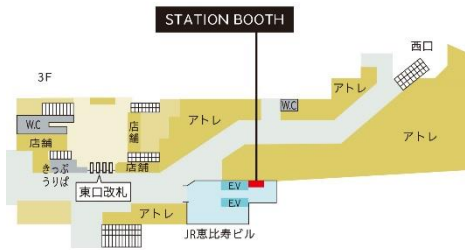

### (1) 都心エリア

箇所	タイプ	開業予定日
JR 新宿ミライタワー	STATION BOOTH	2021年3月18日
JR 恵比寿ビル(2カ所)		
JEXER 新宿		
飯田橋駅		
川崎駅		
武蔵中原駅		
武蔵新城駅	STATION DESK	2021年2月下旬
西国分寺駅		2021年3月下旬
三鷹駅(2カ所)		

### (2) 東北・信越・北関東エリア

箇所	タイプ	開業予定日
秋田駅	STATION BOOTH	2021年2月12日
新潟駅		
軽井沢駅		2021年3月3日
新青森駅		2021年3月18日
盛岡駅		
JR 仙台イーストゲートビル		2021年3月下旬
イサト高崎	2021年3月19日	
MIDORI 長野	STATION OFFICE	2021年3月下旬
水戸駅		
MIDORI 長野		

ホテル提携においては、JR 東日本ホテルメッツ全 29 館との提携を行います。そのほか、フィットネスジム「JEXER 新宿」やコンビニエンスストア「NewDays(JR 仙台イーストゲートビル店)」において STATION BOOTH を開業します。

STATION WORKは

新たなライフスタイルを提案します

新規開業拠点 MAP

JR 新宿ミライナタワー

JEXER 新宿

JR 恵比寿ビル 3F

JR 恵比寿ビル 1F