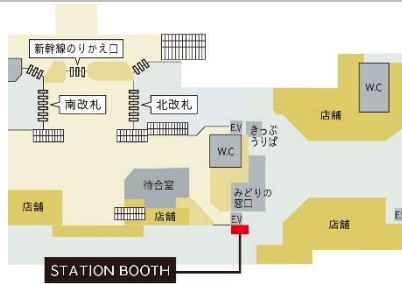

秋田駅

新潟駅

軽井沢駅

新青森駅

盛岡駅

JR 仙台イーストゲートビル

イーサイト高崎

MIDORI 長野

水戸駅

STATION
WORK