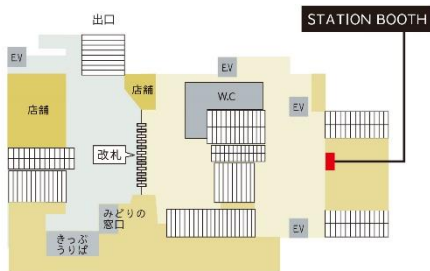

新規開業拠点 MAP

JR 新宿ミライナタワー

JEXER 新宿

JR 恵比寿ビル 3F

JR 恵比寿ビル 1F

飯田橋駅

川崎駅

武蔵中原駅

武蔵新城駅

西国分寺駅

三鷹駅