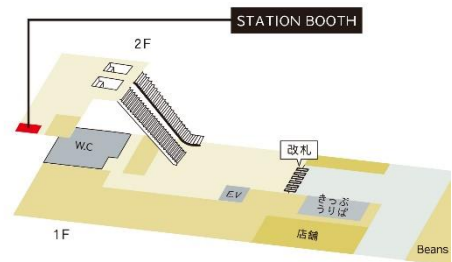

新規開業拠点 MAP

JR 新宿ミライナタワー

JEXER 新宿

JR 恵比寿ビル 3F

JR 恵比寿ビル 1F

飯田橋駅

川崎駅

武蔵中原駅

武蔵新城駅

西国分寺駅

三鷹駅