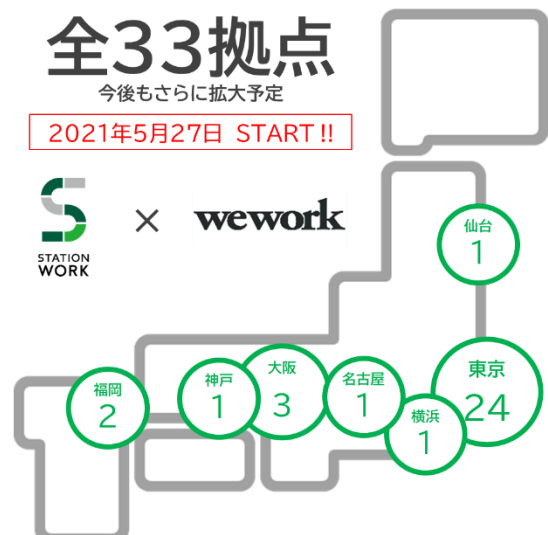

STATION WORK × WeWork 連携開始!!

～WeWorkとして初の業界内連携！STATIONWORK 会員は WeWork33 拠点の利用が可能になります～

- 東日本鉄道旅客鉄道会社（本社：東京都渋谷区、代表取締役社長：深澤 祐二、以下「JR 東日本」）のシェアオフィス事業「STATION WORK」は、WeWork Japan 合同会社（本社：東京都港区、最高経営責任者：Johnny Yoo）が運営するフレキシブルオフィス「WeWork」との連携を開始します。WeWork Japan がシェアオフィスを運営する事業会社と連携するのは、今回が初めてとなります。
- これにより、2021年5月27日（木）以降、STATION WORK 会員は WeWork の利用が可能になります。まずは、東京・横浜・大阪エリアの7拠点からスタートし、今夏には33拠点まで拡大します。
- ハイグレードかつ快適な WeWork の共用ラウンジエリアやフリードリンクサービスが、半日 2,750 円(税込)から利用可能です。
- 今回の連携により、STATION WORK ならびに WeWork Japan は、テレワークやサテライトオフィスを中心とした、企業や個人の理想的な働き方を支援し、利用者の更なるエクスペリエンス向上を目指します。

1. 利用イメージ

STATION WORK 会員は、2021年5月27日以降、WeWork のラウンジエリア等の利用が可能となります。

開放的で居心地の良い共用ラウンジ。眺望も楽しみながら、ゆったりワークが可能です。（写真：ハレザ池袋）

電話ブースもご利用いただけます。WEB会議にも安心してお使いいただけます。（写真：アーケヒルズサウス）

こだわりのコーヒーはもちろん、16時以降はビール*もフリードリンクとしてお楽しみいただけます。（写真：オーシャンゲートみなとみらい）

*緊急事態宣言発出期間中は、ビールの提供停止中

全33拠点

今後もさらに拡大予定

2021年5月27日 START!!

2. 詳細

開始日※1	2021年5月27日(木)～	
利用可能拠点※2	(STEP1) 2021年5月27日スタート 7拠点	
	<p><関東エリア 5拠点> 渋谷スクランブルスクエア/リンクスクエア新宿/ハレザ池袋/アイスバーグ(原宿)/ オーシャンゲートみなとみらい</p> <p><関西エリア 2拠点> なんばスカイオ/御堂筋フロンティア</p>	
利用可能拠点※2	(STEP2) 2021年夏頃スタート 26拠点	
	<p><関東エリア 20拠点> Daiwa 晴海/ジ アーガイル アオヤマ(外苑前)/D タワー西新宿/半蔵門 Prex South/TK 池田山/日テレ四谷ビル/KDX 虎ノ門1丁目/東急四谷/乃木坂/新橋/神保町/メトロポリタンプラザビル(池袋)/東京スクエアガーデン/アークヒルズサウス(六本木)/ KANDA SQUARE/神谷町トラストタワー/日比谷パークフロント/銀座シックス/丸の内北口/城山トラストタワー(神谷町)/</p> <p><東北エリア 1拠点> JR 仙台イーストゲートビル</p> <p><東海エリア 1拠点> グローバルゲート名古屋</p> <p><関西エリア 2拠点> リンクス梅田/三宮プラザ East</p> <p><九州エリア 2拠点> 大名(福岡)/ゲイツ福岡</p>	
利用者※3	STATION WORK の個人会員・法人会員	
利用可能時間※4	平日 9:00～18:00	
価格 (プロモーション 価格※5)	AMプラン(9:00～12:00)	2,750円(税込)
	PMプラン(12:00～18:00)	3,850円(税込)
	1day プラン(9:00～18:00)	4,950円(税込)
サービス	共用エリア(ラウンジ、ホットデスク、電話ブース)・フリードリンク	