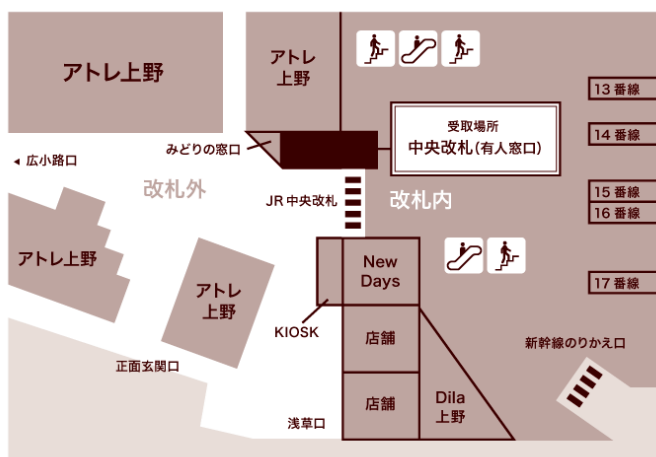

<商品の受け渡しイメージ>

## 2. トライアル期間

注文期間: 2022年3月22日(火)～6月24日(金)

受取期間: 2022年3月24日(木)～6月26日(日)

※終了日は予告なく変更する場合がございます

<マップ(受取場所)>

## 3. 販売商品の対象施設

JR 上野駅改札内 エキュート上野

## 4. 受け取り可能な場所および時間

場所: JR 上野駅中央改札(有人窓口)

時間: 6:00～23:00

※トライアルのため、随時変更となる  
可能性がございます

5. 利用手数料 1 注文あたり 110 円(税込)  
 5/31(火)注文分までは無料でお試しいただけます。  
 ※注文内容・条件により金額が異なる場合がございます。

6. 開始時参加ショップ(予定) ※対象の商品およびショップは特設ページで確認いただけます。