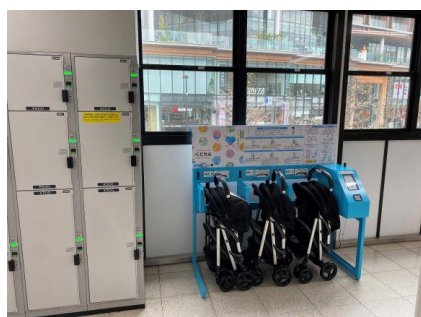

2022年4月22日
東日本旅客鉄道株式会社
株式会社ジェイアール東日本企画
JRE ベビーカーシェアリング有限責任事業組合

ベビーカーレンタルサービス「ベビカル」が 原宿駅、渋谷駅、吉川美南駅の3駅でサービスを開始します！ ～累計63カ所の展開となり、ますます便利なサービスに～

- JR 東日本、ジェイアール東日本企画、JRE ベビーカーシェアリング有限責任事業組合が協働して展開するベビーカーレンタルサービス「ベビカル」が、原宿駅、渋谷駅、吉川美南駅の3駅で新たにサービスを開始します。
- 累計63カ所での展開となり、今後も子育て世代の方々がより気軽に外出できる環境づくりを目指して、拠点拡大およびサービスの拡充を図って参ります。

1. 概要

サービス開始日	予約開始日	貸出場所		営業時間	貸出方式	設置台数
4月23日(土)	4月22日(金)	原宿駅	改札内2F 内回りホームEV前	9:00~20:00	無人	3台
5月1日(日)		渋谷駅	西口みどりの窓口内		無人	3台
5月1日(日)		吉川美南駅	改札		有人	2台

※サービス概要については変更となる場合があります。あらかじめご了承ください。

原宿駅
改札内2F内回りホームEV前