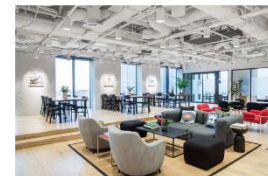

STATION WORKは 全国770カ所 のネットワークへ

駅の完全個室でテレワーク STATION BOOTH

- WEB会議に最適な1名用完全個室ブース
- 首都圏主要駅・新幹線駅などに拡大中。
- 15分単位でクイック利用に最適

▲ STATION BOOTH

応接完備の駅直結コワーキング STATION DESK

- 東京駅・横浜駅等全6カ所超展開ワークスタイルに合わせて多様な席が選べます。
- STATION DESK東京premiumには商談可能な応接室を完備

▲ STATION DESK東京premium

多様な働き方をサポート

提携店(ホテルシェアオフィス、コワーキング等)

- 半日から1日単位で利用可能
- 快適で上質な空間で集中ワーク
- 北海道から沖縄まで日本全国に展開拡大中

- 半日単位でのパックプランや利用時間に応じた従量課金プランを提供
- ラウンジスペースから個室までバリエーション多彩

▲ ホテルメッツ目白

▲ WeWork