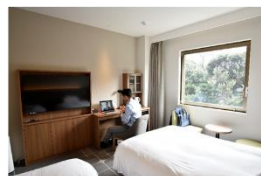

STATION WORKは 全国770カ所 のネットワークへ

駅の完全個室でテレワーク STATION BOOTH

- WEB会議に最適な1名用完全個室ブース
- 首都圏主要駅・新幹線駅などに拡大中。
- 15分単位でクイック利用に最適

▲ STATION BOOTH

応接完備の駅直結コワーキング STATION DESK

- 東京駅・横浜駅等全6カ所超展開ワークスタイルに合わせて多様な席が選べます。
- STATION DESK東京premiumには商談可能な応接室を完備

▲ STATION DESK東京premium

多様な働き方をサポート

提携店(ホテルシェアオフィス、コワーキング等)

- 半日から1日単位で利用可能
- 快適で上質な空間で集中ワーク
- 北海道から沖縄まで日本全国に展開拡大中

- 半日単位でのパックプランや利用時間に応じた従量課金プランを提供
- ラウンジスペースから個室までバリエーション多彩

▲ ホテルメッツ目白

▲ WeWork