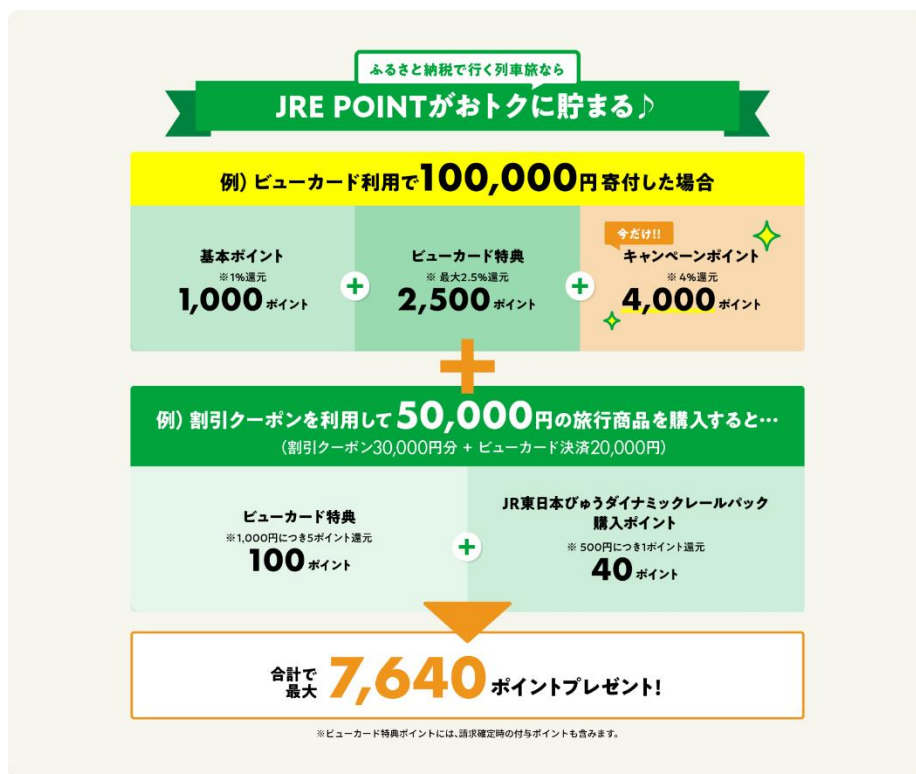

(3) 概要

「JR東日本びゅうダイナミックレールパック」で「列車＋宿泊」の旅行商品を購入する際に使用できる割引クーポン。寄付をした自治体にある対象の宿泊施設にてご利用できます。

例) 寄付額 100,000 円の場合 30,000 円分の割引クーポンが返礼品としてもらえます。

寄付額:200,000円⇒クーポン:60,000円分	寄付額:100,000円⇒クーポン:30,000円分
寄付額:50,000円⇒クーポン:15,000円分	寄付額:30,000円⇒クーポン:9,000円分
寄付額:10,000円⇒クーポン:3,000円分	

使用例:

※割引クーポンの額は、寄付金額により異なります。

※年収(所得)や家族構成等によって、税金が控除される金額の上限(控除上限額)が異なります。

(4)対象自治体一覧

◆2023年6月30日時点での対象自治体 16自治体

北海道倶知安町	北海道洞爺湖町	青森県鱒ヶ沢町
青森県平川市	青森県深浦町	秋田県男鹿市
岩手県盛岡市	新潟県田上町	新潟県新潟市
長野県小諸市	富山県魚津市	富山県黒部市
石川県能美市	福井県若狭町	千葉県千葉市
静岡県静岡市		

2. 「ふるさと納税で行く列車旅」ポイント 5 倍キャンペーンについて

(1)開催期間

2023年6月30日(金)～8月26日(土)

(2)内容

期間中、『ふるさと納税で行く列車旅』～JR 東日本びゅうダイナミックレールパックで使える割引クーポン～の返礼品は JRE POINT5%還元、ビューカード利用なら最大 7.5%還元

ポイント付与例:

※ビューカード特典ポイントには、請求時の付与ポイントも含まれます。

〈特徴〉ビューカード利用なら、最大 3.5 %還元

寄付金額 100 円ごとに 1 ポイントの JRE POINT が貯まります。ビューカードを使って寄付すると最大 3.5%の JRE POINT が貯まります。

※JRE MALL に会員登録のうえ JRE POINT との連携が必要です。

※JRE MALL での寄付金額 100 円ごとに、3 ポイント付与(寄付日から 14 日以降に付与)

※ビューカード決済総額 1,000 円ごとに、5 ポイント付与(毎月のビューカード請求金額確定時に付与)