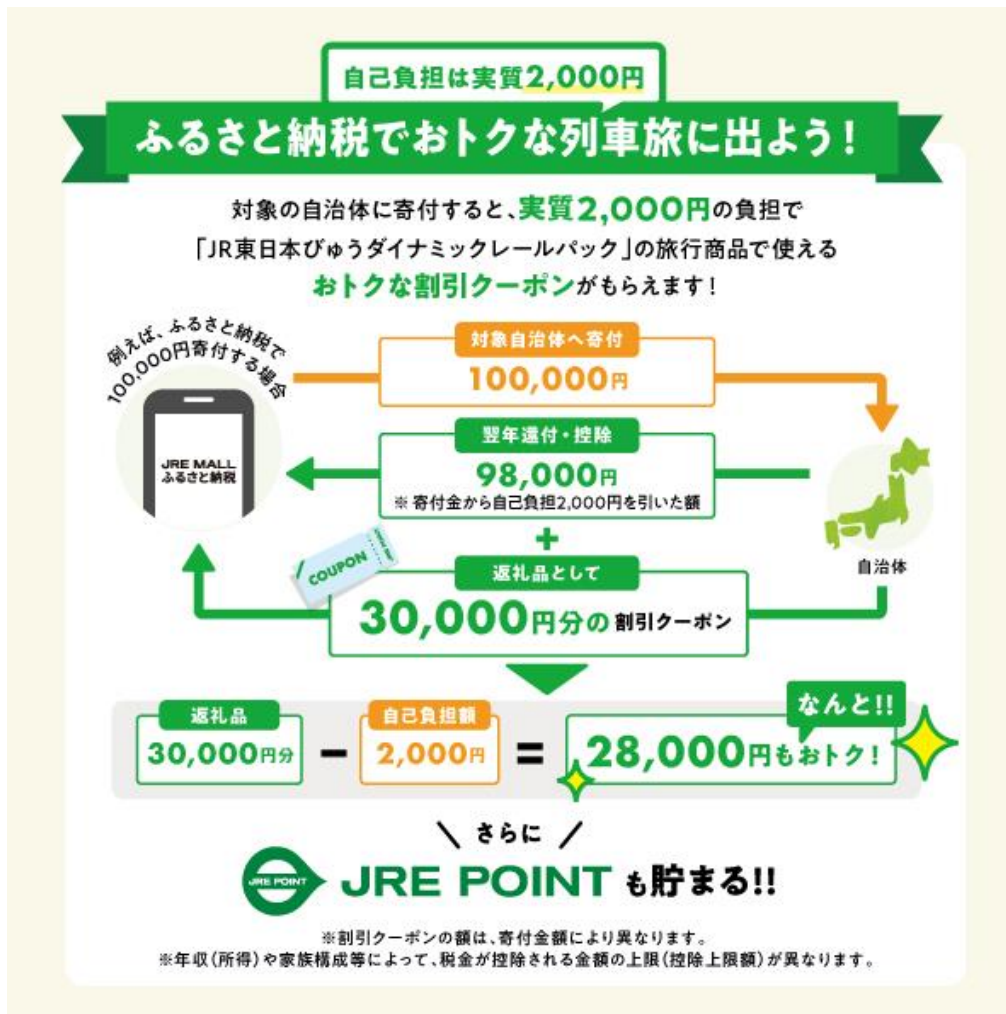

使用例:

※割引クーポンの額は、寄付金額により異なります。

※年収(所得)や家族構成等によって、税金が控除される金額の上限(控除上限額)が異なります。

(4)対象自治体一覧

◆2023年6月30日時点での対象自治体 16自治体

北海道倶知安町	北海道洞爺湖町	青森県鱒ヶ沢町
青森県平川市	青森県深浦町	秋田県男鹿市
岩手県盛岡市	新潟県田上町	新潟県新潟市
長野県小諸市	富山県魚津市	富山県黒部市
石川県能美市	福井県若狭町	千葉県千葉市
静岡県静岡市