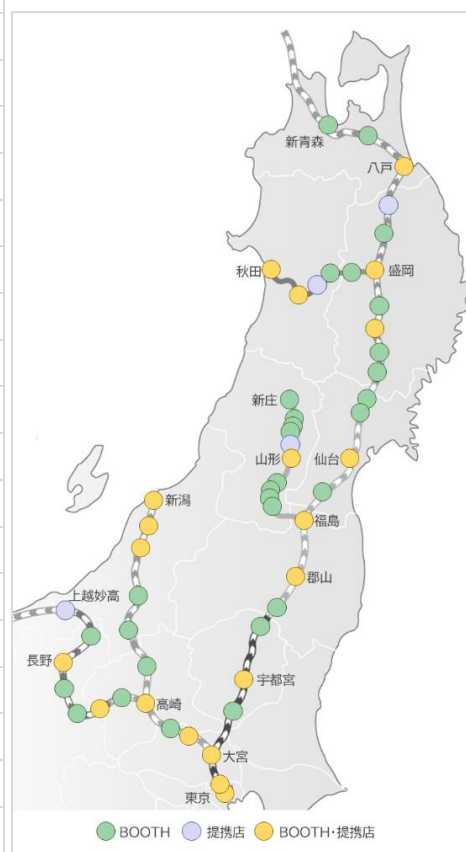

3. JR 東日本エリアの新幹線停車駅の STATION WORK について

これまで首都圏、および郊外の主要駅に「STATION BOOTH」の展開を行ってまいりましたが、今回新たに「STATION BOOTH Light」、「STATION BOOTH Air」を設置することで、更なる利便性の向上を図ります。コワーキング施設との提携も含めて、JR 東日本エリアの全ての新幹線停車駅で STATION WORK がご利用いただけます。

駅名	BOOTH	提携店
東京	○	○
上野	○	○
大宮	○	○
小山	○	—
宇都宮	○	○
那須塩原	○	—
新白河	○	—
郡山	○	○
福島	○	○
白石蔵王	○	—
仙台	○	○
古川	○	—
くりこま高原	○	—
一ノ関	○	—
水沢江刺	○	—
北上	○	○
新花巻	○	—
盛岡	○	○
米沢	○	—
高畠	○	—
赤湯	○	—
かみのやま温泉	○	—
山形	○	○
天童	—	○
さくらんぼ東根	○	—

駅名	BOOTH	提携店
村山	○	—
大石田	○	—
新庄	○	—
いわて沼宮内	○	—
二戸	—	○
八戸	○	○
七戸十和田	○	—
新青森	○	—
雫石	○	—
田沢湖	○	—
角館	—	○
大曲	○	○
秋田	○	○
熊谷	○	○
本庄早稲田	○	—
高崎	○	○
上毛高原	○	—
越後湯沢	○	—
浦佐	○	—
長岡	○	○
燕三条	○	○
新潟	○	○
安中榛名	○	—
軽井沢	○	○
佐久平	○	—

駅名	BOOTH	提携店
上田	○	—
長野	○	○
飯山	○	—
上越妙高	—	○
ガーラ湯沢	—	○

※1 白石蔵王、米沢、大曲、新庄、上毛高原、安中榛名、上田にはテンキー・簡易版仕様の STATION BOOTH Light を設置しています。

※2 くりこま高原、水沢江刺、新花巻、高畠、赤湯、かみのやま温泉、さくらんぼ東根、村山、大石田、いわて沼宮内、七戸十和田、雫石、浦佐、田沢湖にはパーテーション型の STATION BOOTH Air を設置しています。

※3 ガーラ湯沢駅は GALA 湯沢の営業に併せて、期間限定での営業となります。