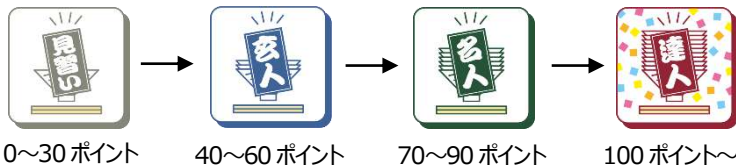

STEP3 ポイントを集める

店舗ご利用時に店内に掲示されているポイント獲得用二次元コードを読み取ることで、10ポイント獲得。

- ・注文した駅そばの単価やメニューに応じたポイント数の増減はなし
- ・同一店舗でのポイント付与は1日1回のみ
  (別店舗ご利用の場合はポイントが加算されます。)
- ・ポイントを獲得すると称号(ランク)がアップ! 達人を目指しましょう!

STEP4 賞品に応募する

獲得したポイントを使って、専用WEBアプリ上で「駅そばいっぱい賞」「駅そば達人賞」への応募が可能です。

- ・同じ賞への複数回応募が可能です。重複当選はなし。
- ・賞品応募にはJRE POINT 会員番号(10桁)が必要。
- ・キャンペーン期間中のみ応募が可能。