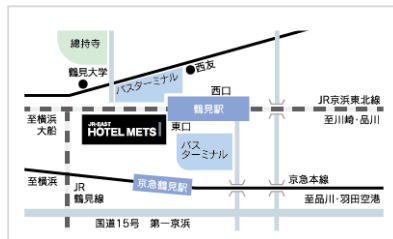

※3 本プランの終了日は予告なく変更する場合がございます。

▲JR東日本ホテルメッツ五反田

▲JR東日本ホテルメッツ高円寺

▲部屋イメージ

## 3. JR 東日本ホテルメッツについて

「上質が息づく。」をコンセプトに、首都圏を中心に 28 施設を展開する「駅近ホテル」 (<https://www.hotelmets.jp/>)。アクセス抜群の以下 5 施設が「STATION WORK」としてご利用いただけます。

J R 東日本ホテルメッツ 渋谷  
(J R 渋谷駅新南口より徒歩 1 分)

J R 東日本ホテルメッツ 秋葉原  
(J R 秋葉原駅電気街改札 (西口) より徒歩 1 分)

J R 東日本ホテルメッツ 五反田  
(J R 五反田駅東口より徒歩 1 分)

J R 東日本ホテルメッツ 高円寺  
(J R 高円寺駅北口より徒歩 1 分)

J R 東日本ホテルメッツ 横浜鶴見  
(J R 鶴見駅東口より徒歩 1 分)