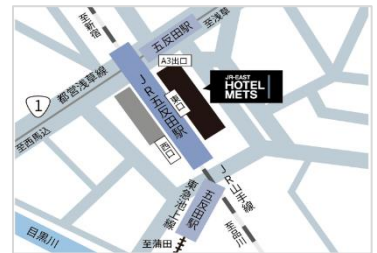

※3 本プランの終了日は予告なく変更する場合がございます。

▲JR東日本ホテルメッツ五反田

▲JR東日本ホテルメッツ高円寺

▲部屋イメージ

## 3. JR 東日本ホテルメッツについて

「上質が息づく。」をコンセプトに、首都圏を中心に 28 施設を展開する「駅近ホテル」 (<https://www.hotelmets.jp/>)。アクセス抜群の以下 5 施設が「STATION WORK」としてご利用いただけます。

J R 東日本ホテルメッツ 渋谷  
(J R 渋谷駅新南口より徒歩 1 分)

J R 東日本ホテルメッツ 秋葉原  
(J R 秋葉原駅電気街改札 (西口) より徒歩 1 分)

J R 東日本ホテルメッツ 五反田  
(J R 五反田駅東口より徒歩 1 分)

J R 東日本ホテルメッツ 高円寺  
(J R 高円寺駅北口より徒歩 1 分)

J R 東日本ホテルメッツ 横浜鶴見  
(J R 鶴見駅東口より徒歩 1 分)