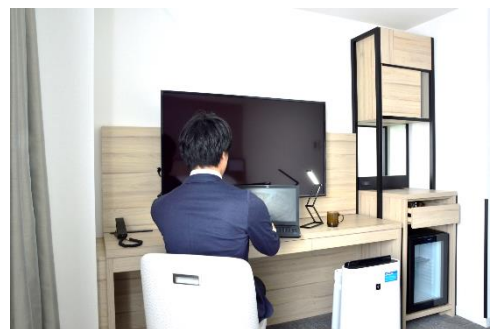

JR-EAST
**HOTEL
METS**

2020年6月15日
東日本旅客鉄道株式会社
日本ホテル株式会社

駅近ホテルの「JR 東日本ホテルメッツ」があなたのオフィス空間に

～STATION WORK 会員限定 特別キャンペーン料金 1,150 円(税抜)より利用可能～

- 東日本旅客鉄道株式会社（本社：東京都渋谷区、代表取締役社長：深澤 祐二、以下「JR 東日本」）と日本ホテル株式会社（本社：東京都豊島区、代表取締役社長：里見 雅行、以下「日本ホテル」）は、駅ナカシェアオフィス「STATION WORK」会員向けに、半日単位でホテル客室が利用できるプランを 2020 年 6 月 19 日（金）より実施いたします。
- 各プランについて、2020 年 7 月 31 日まで、特別キャンペーンとして利用料金の 50%OFF でご利用いただけます。「AM business」1,150 円(税抜)、「PM business」1,600 円(税抜)など、駅近ホテルの JR 東日本ホテルメッツを大変リーズナブルな料金でご利用いただけます。
- Wi-Fi や加湿機能付き空気清浄機・携帯充電器等も完備し、ビジネスユースに最適な空間を提供します。

1. 概要

対象	「JR 東日本ホテルメッツ」 渋谷・秋葉原・五反田・高円寺・横浜鶴見 の 5 施設					
料金 プラン	プラン	利用可能 時間	特別料金（税抜） 50%OFF※1	利用料金 （税抜）	定員	備考
	AM business	8:00-12:00	1,150 円	2,300 円	1 名	室内利用制限有※2
	PM business	12:00-19:00	1,600 円	3,200 円	1 名	室内利用制限有※2
	1day business	8:00-19:00	2,250 円	4,500 円	1 名	室内利用制限有※2
	1day	8:00-19:00	2,750 円	5,500 円	1 名	
対象	STATION WORK「個人会員」「法人会員」 https://www.stationwork.jpより会員登録または法人契約が必要です。					
期間	2020年6月19日（金）～2020年9月30日（水） 予定 ※3					
予約	[7月31日利用分までの予約] 2020年6月18日（木）18：00 開始 [8月1日以降の予約] 2020年8月1日（土）6：00 開始 どちらも2週間先までの予約が可能です。					
設備	デスク/椅子/ Wi-Fi/加湿機能付き空気清浄機/携帯充電器/テレビ（HDMI 端子あり）/デスクライト					

※1 特別料金は7月31日利用分までとなります。8月1日以降は、「利用料金」での提供となります。部屋数には限りがあります。特別料金は予告なく終了する場合がございます。

※2 「AM business」「PM business」「1day business」は、リーズナブルな料金でより作業に集中いただくことを目的として、寝具・風呂・トイレ・洗面台・タオル類の提供は行っておりません。お手洗いはホテル共用部をご利用ください。なお、各プランの料金は予告なく変更する場合がございます。

※3 本プランの終了日は予告なく変更する場合がございます。

▲部屋イメージ