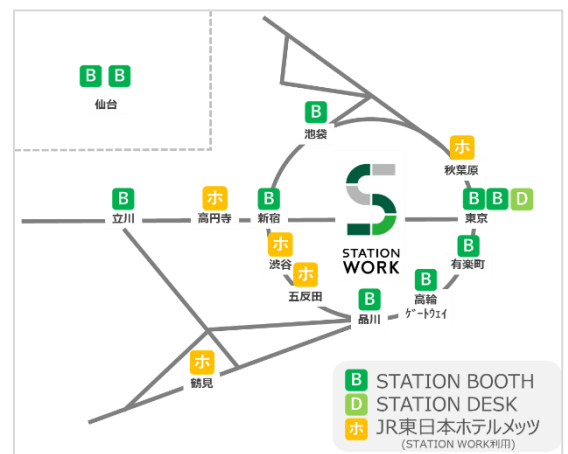

## 3. JR 東日本ホテルメッツについて

「上質が息づく。」をコンセプトに、首都圏を中心に 28 施設を展開する「駅近ホテル」 (<https://www.hotelmets.jp/>)。アクセス抜群の以下 5 施設が「STATION WORK」としてご利用いただけます。

J R 東日本ホテルメッツ 渋谷  
(J R 渋谷駅新南口より徒歩 1 分)

J R 東日本ホテルメッツ 秋葉原  
(J R 秋葉原駅電気街改札 (西口) より徒歩 1 分)

J R 東日本ホテルメッツ 五反田  
(J R 五反田駅東口より徒歩 1 分)

J R 東日本ホテルメッツ 高円寺  
(J R 高円寺駅北口より徒歩 1 分)

J R 東日本ホテルメッツ 横浜鶴見  
(J R 鶴見駅東口より徒歩 1 分)

## 4. STATION WORK について

「働く人の“1 秒”を大切に」をコンセプトとした JR 東日本による駅ナカシェアオフィス事業です。個人会員約 22,000 名、法人会員約 50 社と多くの方にご利用いただいております (2020 年 5 月現在)。

「STATION BOOTH」「STATION DESK」合わせて 11 箇所展開しており、STATION WORK 利用が可能な「JR 東日本ホテルメッツ」を加えて全 16 箇所となります。

2020 年度までに、30 箇所の展開を目標としています。

▲STATION WORK 展開MAP