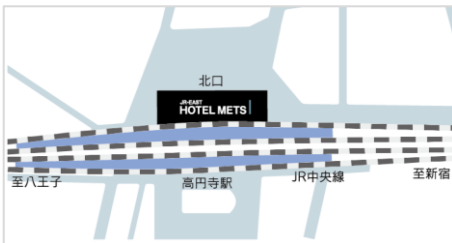

※3 本プランの終了日は予告なく変更する場合がございます。

▲JR東日本ホテルメッツ五反田

▲JR東日本ホテルメッツ高円寺

▲部屋イメージ

## 3. JR 東日本ホテルメッツについて

「上質が息づく。」をコンセプトに、首都圏を中心に 28 施設を展開する「駅近ホテル」 (<https://www.hotelmets.jp/>)。アクセス抜群の以下 5 施設が「STATION WORK」としてご利用いただけます。

J R 東日本ホテルメッツ 渋谷  
(J R 渋谷駅新南口より徒歩 1 分)

J R 東日本ホテルメッツ 秋葉原  
(J R 秋葉原駅電気街改札 (西口) より徒歩 1 分)

J R 東日本ホテルメッツ 五反田  
(J R 五反田駅東口より徒歩 1 分)

J R 東日本ホテルメッツ 高円寺  
(J R 高円寺駅北口より徒歩 1 分)

J R 東日本ホテルメッツ 横浜鶴見  
(J R 鶴見駅東口より徒歩 1 分)