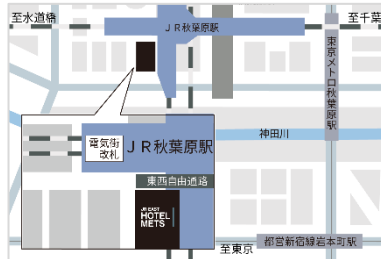

※3 本プランの終了日は予告なく変更する場合がございます。

▲JR東日本ホテルメッツ五反田

▲JR東日本ホテルメッツ高円寺

▲部屋イメージ

## 2. 利用方法

STATION WORKの各箇所同様、会員登録後、専用WEBサイト (<https://www.stationwork.jp/>) から予約が可能です。

## 3. JR 東日本ホテルメッツについて

「上質が息づく。」をコンセプトに、首都圏を中心に 28 施設を展開する「駅近ホテル」 (<https://www.hotelmets.jp/>)。アクセス抜群の以下 5 施設が「STATION WORK」としてご利用いただけます。

J R 東日本ホテルメッツ 渋谷  
(J R 渋谷駅新南口より徒歩 1 分)

J R 東日本ホテルメッツ 秋葉原  
(J R 秋葉原駅電気街改札 (西口) より徒歩 1 分)

J R 東日本ホテルメッツ 五反田  
(J R 五反田駅東口より徒歩 1 分)

J R 東日本ホテルメッツ 高円寺  
(J R 高円寺駅北口より徒歩 1 分)

J R 東日本ホテルメッツ 横浜鶴見  
(J R 鶴見駅東口より徒歩 1 分)