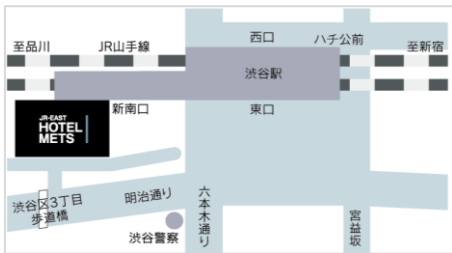

※3 本プランの終了日は予告なく変更する場合がございます。

▲JR東日本ホテルメッツ五反田

▲JR東日本ホテルメッツ高円寺

▲部屋イメージ

## 2. 利用方法

STATION WORKの各箇所同様、会員登録後、専用WEBサイト (<https://www.stationwork.jp/>) から予約が可能です。

## 3. JR 東日本ホテルメッツについて

「上質が息づく。」をコンセプトに、首都圏を中心に 28 施設を展開する「駅近ホテル」 (<https://www.hotelmets.jp/>)。アクセス抜群の以下 5 施設が「STATION WORK」としてご利用いただけます。

J R 東日本ホテルメッツ 渋谷  
(J R 渋谷駅新南口より徒歩 1 分)

J R 東日本ホテルメッツ 秋葉原  
(J R 秋葉原駅電気街改札 (西口) より徒歩 1 分)