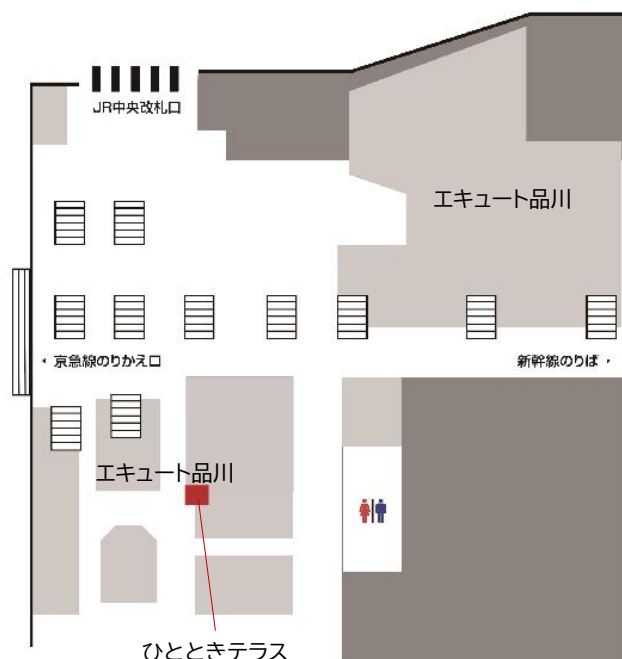

2021年11月19日
東日本旅客鉄道株式会社

JRE MALL「ネットでエキナカ」でロッカー受け取りのトライアルを実施します ～エキュート品川の惣菜やギフトを品川駅のロッカーで受け取れます～

- ○JR 東日本は、JR 東日本グループが推進する「Beyond Stations 構想」の一環として、エキナカ店舗の商品をロッカーで受け取ることができるサービスのトライアルを実施します。
- ○JRE MALL のサービス「ネットでエキナカ」にて事前予約したエキュート品川の惣菜やギフトなどの商品を、エキュート品川内に設置されているロッカーにて受け取ることができます。
- ○今後も、お客さまがより便利に駅をご利用できるようなサービスを拡充し、お客さまに寄り添った心豊かなくらしづくりに貢献していきます。

1. トライアル概要

JRE MALL 内のサービス「ネットでエキナカ(<https://www.net-ekinaka.com/>)」で、対象の商品を予約購入時に、「ロッカーで受け取る」を選択して購入いただくと、商業施設のスタッフがロッカーに商品を預け入れ、お客さまは予約日時にロッカーで商品を受け取ることができます。

商業施設の営業時間外の受け取りや、冷蔵商品の受け取りを可能にし、ご利用されるお客さまの利便性向上を目指します。

2. トライアル期間

2021年12月1日(水)～2022年3月31日(木)(予定)
(12月3日受け取り分より開始)

3. 対象施設

品川駅改札内 エキュート品川

4. ロッカーについて

設置場所:エキュート品川内「ひとときテラス」

設置扉数:冷蔵 16 扉・常温 23 扉

5. 商品受取可能時間

弁当・惣菜など:10:00～22:00

焼き菓子など : 5:00～25:00

※商品によって一部異なります

※トライアルのため随時変更になる可能性があります