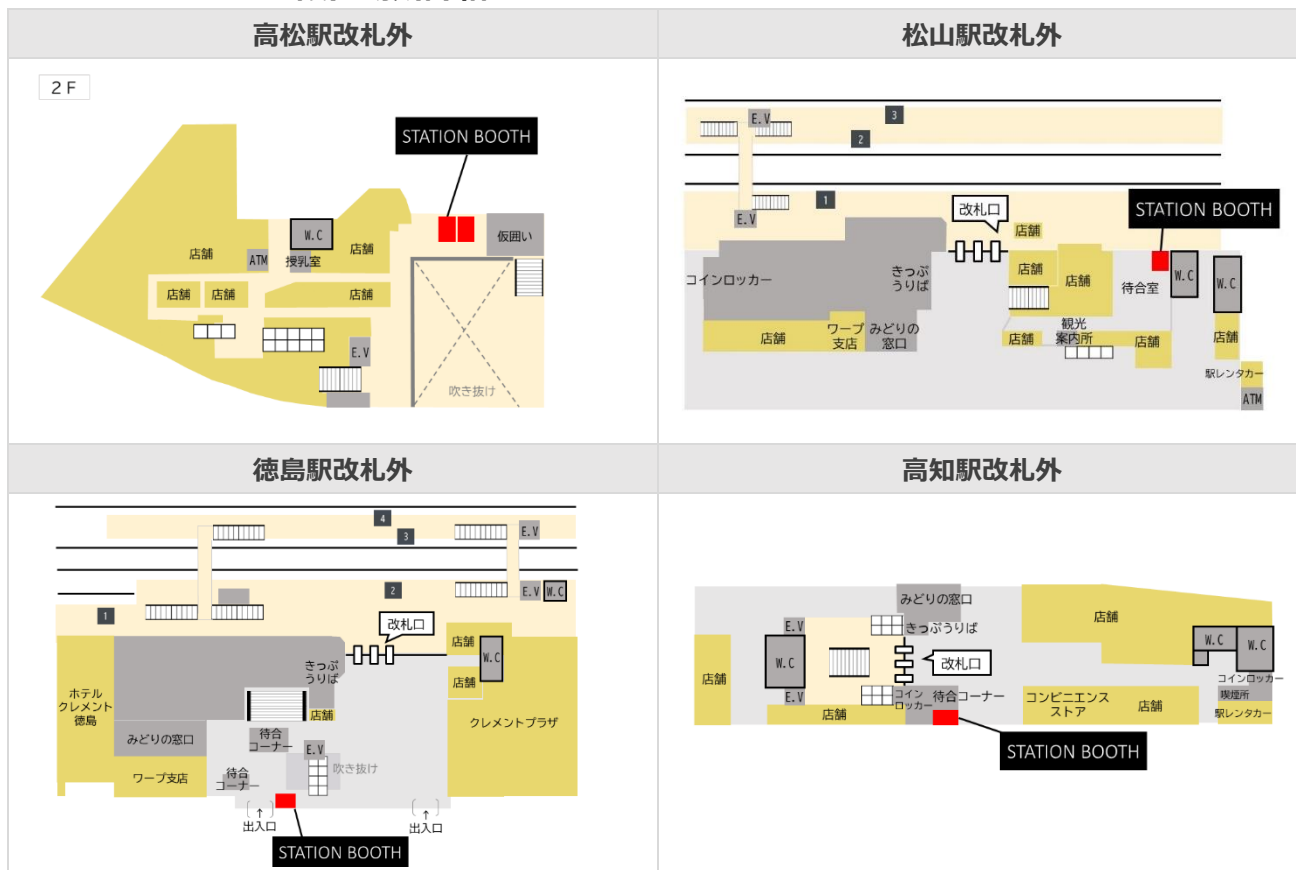

2. 具体的な取組について

タイプ	STATION BOOTH	ラウンジ(提携店)
イメージ	- 完全個室 - Wi-Fi - 電源・USB - 空調	
場所	高松駅・松山駅・徳島駅・高知駅	4S STAY office はなれ
開業 ※1	2022年9月29日	2022年10月下旬
料金 時間 ※2	定価 275円(税込)/15分 全日 7:00~21:00 *ICOCAをご利用の場合、1か月間のご利用に応じて200円につきICOCAポイント1ポイントが貯まります ※4	未定※6
利用者 ※3	STATION WORK の会員・非会員 *会員のみ予約利用可能です	STATION WORK 会員のみ
決済方法	クレジットカード・交通系電子マネー ※4 ※5	クレジットカード

STATION BOOTH 設置場所詳細

- ※1 予約開始については、開業日前日の18時を予定しております。
- ※2 年末年始や設備点検時など、予告なく休業となる場合があります。あらかじめご了承ください。
- ※3 会員には個人会員と法人会員があります。個人会員の登録にはSTATION WORK 専用WEBサイト (<https://www.stationwork.jp/>) から登録が必要です。法人会員の登録には、別途JR東日本との法人契約が必要です。
- ※4 今回のSTATION BOOTHを非会員にて利用(電子マネー決済)の場合は、JRE POINTの付与対象外となります。(ICOCAポイントが貯まります)
- ※5 会員による予約利用はクレジットカード決済などになります。非会員によるご利用は、Suica、ICOCAなど交通系電子マネー決済となります。
- ※6 詳細はSTATION WORK WEBサイト等でご案内いたします。