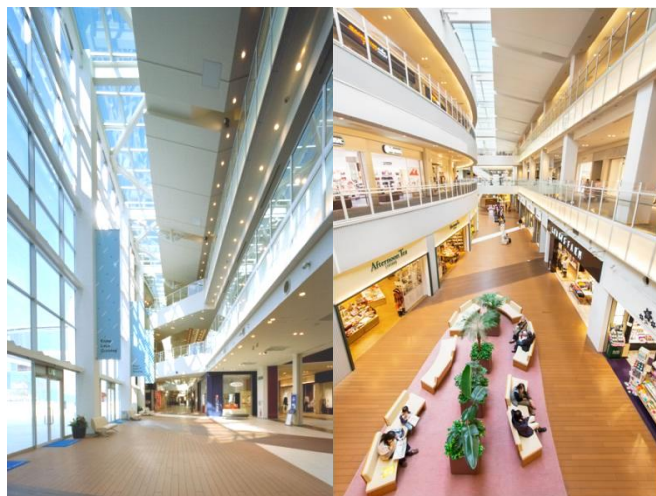

【場所】 1F センターポート

<ロケ地提供のご案内>

銀座から5分の好アクセス！

都心の大型ショッピングモールでお買い物ロケやインタビューにも最適！

バラエティに富んだ約180の店舗

約180のショップ・レストランが集まる大型商業施設です。スタイリッシュな館内には最新のファッション、生活雑貨、インテリアを扱うショップや、ペットショップ、スポーツ用品店、東京湾を臨むレストラン、おしゃれなカフェ、また美容室やネイルサロンといったサービス店舗など、幅広いジャンルの店舗が揃い、お買い物ロケにも最適です。

自然光が差し込む明るく広い館内

天井は吹き抜けで自然光が差し込むため、屋内でも明るい雰囲気です。雨が降ってもお天気を気にせずロケが可能です。連日、親子連れ・ファミリー・カップルなど様々なお客様でにぎわい、インタビューなどのロケにも最適な空間です。

海に面した湾岸ロケーション

豊洲の高層ビルや、レインボーブリッジが望めます。広い中庭には、海に面したデッキやテラスなどが設置され、おしゃれなオープンカフェも。都会的でありつつ、緑のある開放感溢れる雰囲気です。敷地内には水上バスの発着場やペットショップ併設のドックランもあり、様々な場面でご利用いただけます。