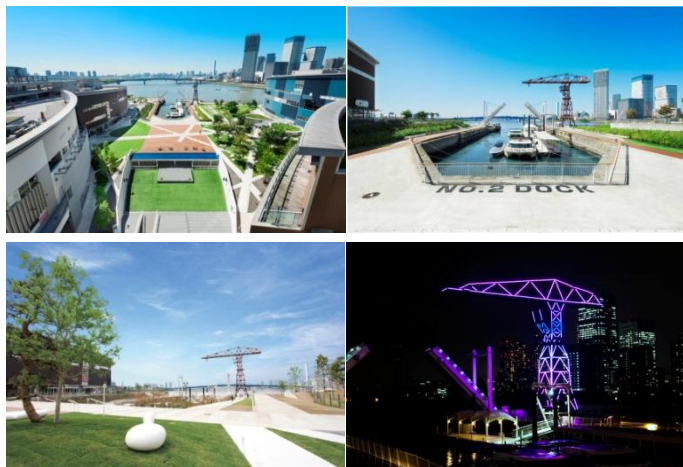

【場所】 1F センターポート

<ロケ地提供のご案内>

銀座から5分の好アクセス！

都心の大型ショッピングモールでお買い物ロケやインタビューにも最適！

バラエティに富んだ約180の店舗

約180のショップ・レストランが集まる大型商業施設です。スタイリッシュな館内には最新のファッション、生活雑貨、インテリアを扱うショップや、ペットショップ、スポーツ用品店、東京湾を臨むレストラン、おしゃれなカフェ、また美容室やネイルサロンといったサービス店舗など、幅広いジャンルの店舗が揃い、お買い物ロケにも最適です。

自然光が差し込む明るく広い館内

天井は吹き抜けで自然光が差し込むため、屋内でも明るい雰囲気です。雨が降ってもお天気を気にせずロケが可能です。連日、親子連れ・ファミリー・カップルなど様々なお客様でにぎわい、インタビューなどのロケにも最適な空間です。

海に面した湾岸ロケーション

豊洲の高層ビルや、レインボーブリッジが望めます。広い中庭には、海に面したデッキやテラスなどが設置され、おしゃれなオープンカフェも。都会的でありつつ、緑のある開放感溢れる雰囲気です。敷地内には水上バスの発着場やペットショップ併設のドックランもあり、様々な場面でご利用いただけます。