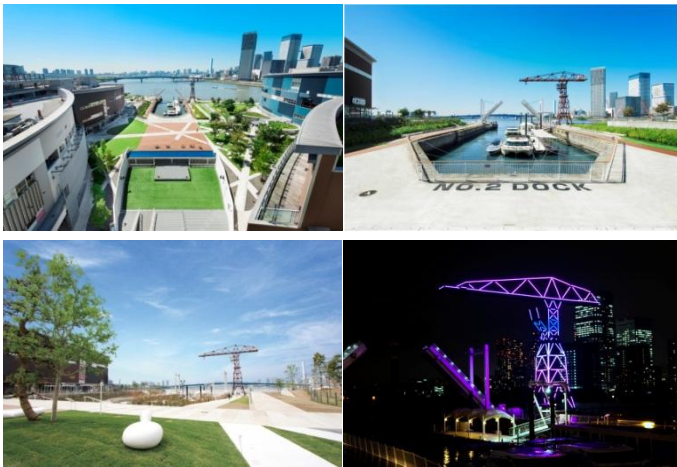

詳しくは、アーバンドックららぽーと豊洲ホームページのイベント・キャンペーンページをご覧ください。

※三井不動産株式会社はキッズニア東京のオフィシャルスポンサーです。

＜ロケ地提供のご案内＞

銀座から5分の好アクセス！

都心の大型ショッピングモールでお買い物ロケやインタビューにも最適！

バラエティに富んだ約180の店舗

約180のショップ・レストランが集まる大型商業施設です。スタイリッシュな館内には最新のファッション、生活雑貨、インテリアを扱うショップや、ペットショップ、スポーツ用品店、東京湾を臨むレストラン、おしゃれなカフェ、また美容室やネイルサロンといったサービス店舗など、幅広いジャンルの店舗が揃い、お買い物ロケにも最適です。

自然光が差し込む明るく広い館内

天井は吹き抜けで自然光が差し込むため、屋内でも明るい雰囲気です。雨が降ってもお天気を気にせずロケが可能です。連日、親子連れ・ファミリー・カップルなど様々なお客様でにぎわい、インタビューなどのロケにも最適な空間です。

海に面した湾岸ロケーション

豊洲の高層ビルや、レインボーブリッジが望めます。広い中庭には、海に面したデッキやテラスなどが設置され、おしゃれなオープンカフェも。都会的でありつつ、緑のある開放感溢れる雰囲気です。敷地内には水上バスの発着場やペットショップ併設のドックランもあり、様々な場面でご利用いただけます。