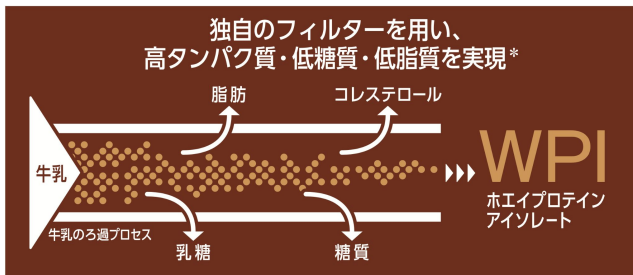

## WPI（ホエイプロテイン アイソレート）とは

ホエイとは、チーズを製造する際にできる上澄みの液体のことで、タンパク質を多く含んでいます。そこから水分を取り除いてタンパク質を濃縮したものが濃縮ホエイタンパク、いわゆるWPC（ホエイプロテインコンセントレート）といわれています。WPI（ホエイプロテインアイソレート）はそこからさらに不純物を取り除くため、タンパク質の含有量が90%と非常に純度が高く、吸収がその他のプロテイン原料よりも早くなっています。ダイエットやトレーニングでたんぱく質を効率的に摂りたい方におすすめです。カロリーが気になる人や、乳製品などでおなかを壊しやすい人にも安心して摂取していただけます。

## ホエイプロテインの吸収率の高さ

ホエイプロテインと植物プロテインでカラダの吸収のされやすさが異なります。

< 植物プロテインと比べたホエイプロテインの比率 >

タンパク質の利用率

**1.5倍**※

必須アミノ酸の含有率

**1.3倍**※

※1 アメリカ乳製品輸出協会 Reference Manual for U.S. Whey and Lactose Productsより

### ①独自のマイクロフィルター製法

特別なフィルターを採用することで、純度の高いプロテインに。

WPCと比べ、脂質 1/10※、コレステロール1/24※

※ 原料メーカー調べ