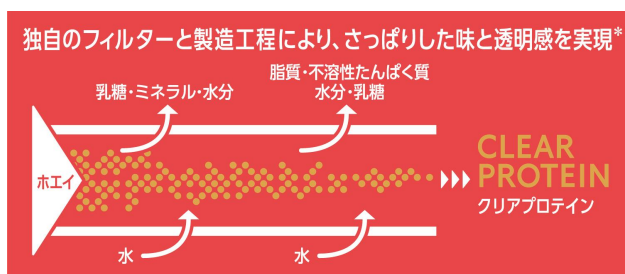

さっぱりした味と透明感！「クレバー クリアプロテイン」から 減量するためのプロテイン「ウエイトダウンシリーズ」に 好評につきマスカット味が新登場！ 2023年4月1日(土)より発売

株式会社ネイチャーラボ(本社:東京都渋谷区)は、最高品質のWPI(ホエイプロテインアイソレート)を100%配合したプレミアムプロテイン「CLEVER(クレバー)」が展開する「クレバー クリアプロテイン」から、「クリア プロテイン ウエイトダウン マスカット味」を2023年4月1日(土)より発売いたします。

「クレバー クリアプロテイン」は、ウルトラマイクロフィルター製法から更に独自のプロセスを追加することで、今まで実現できなかった突出した透明性とスッキリと心地よい新感覚の飲みごたえを実感いただけるプロテインです。

ジューシーなマスカットフレーバーは発売以来大変好評で、この度「クリア プロテイン マッスル」と並びラインナップの幅を広げ「ウエイトダウンシリーズ」でも発売することとなりました。

「クリア プロテイン ウエイトダウン」は、1食分のタンパク質*1、11種類のビタミン*2、グルコマンナンや食物繊維のイヌリンを配合し、1食置き換えてダイエットすることで、賢く、効率よく健康的に理想の体に導くプロテインシリーズです。

クレバーはこれからも効率のよい理想のカラダづくりを目指す人を応援していきます。

■WPI (ホエイプロテイン アイソレート) とは

ホエイとは、チーズを製造する際にできる上澄みの液体のことで、タンパク質を多く含んでいます。そこから水分を取り除いてタンパク質を濃縮したものが濃縮ホエイタンパク、いわゆるWPC (ホエイプロテインコンセントレート)といわれています。WPI (ホエイプロテインアイソレート) はそこからさらに不純物を取り除くため、タンパク質の含有量が90%と非常に純度が高く、吸収がその他のプロテイン原料よりも早くなっています。ダイエットやトレーニングでタンパク質を効率的に摂りたい方におすすめです。カロリーが気になる人や、乳製品などでおなかを壊しやすい人にも安心して摂取していただけます。